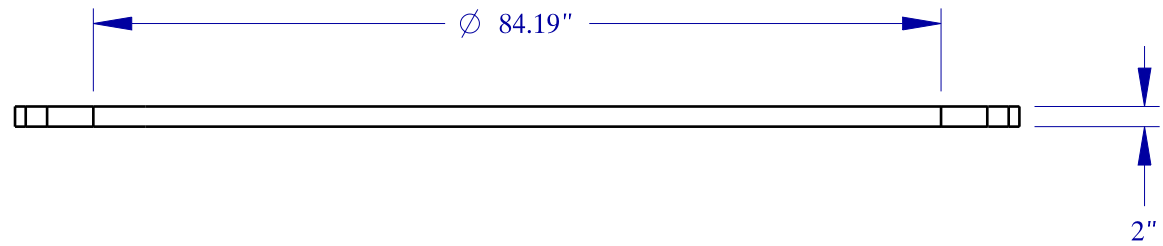

64X
Ø 2.125"

Ø 99.75"

Ø 95.5"
BOLT CIRCLE

Ø 84.19"

2"

SIZE:	NOM PIPE SIZE 84 Inch
TYPE:	AWWA CLASS 2B RING-FF
 Texas Flange	