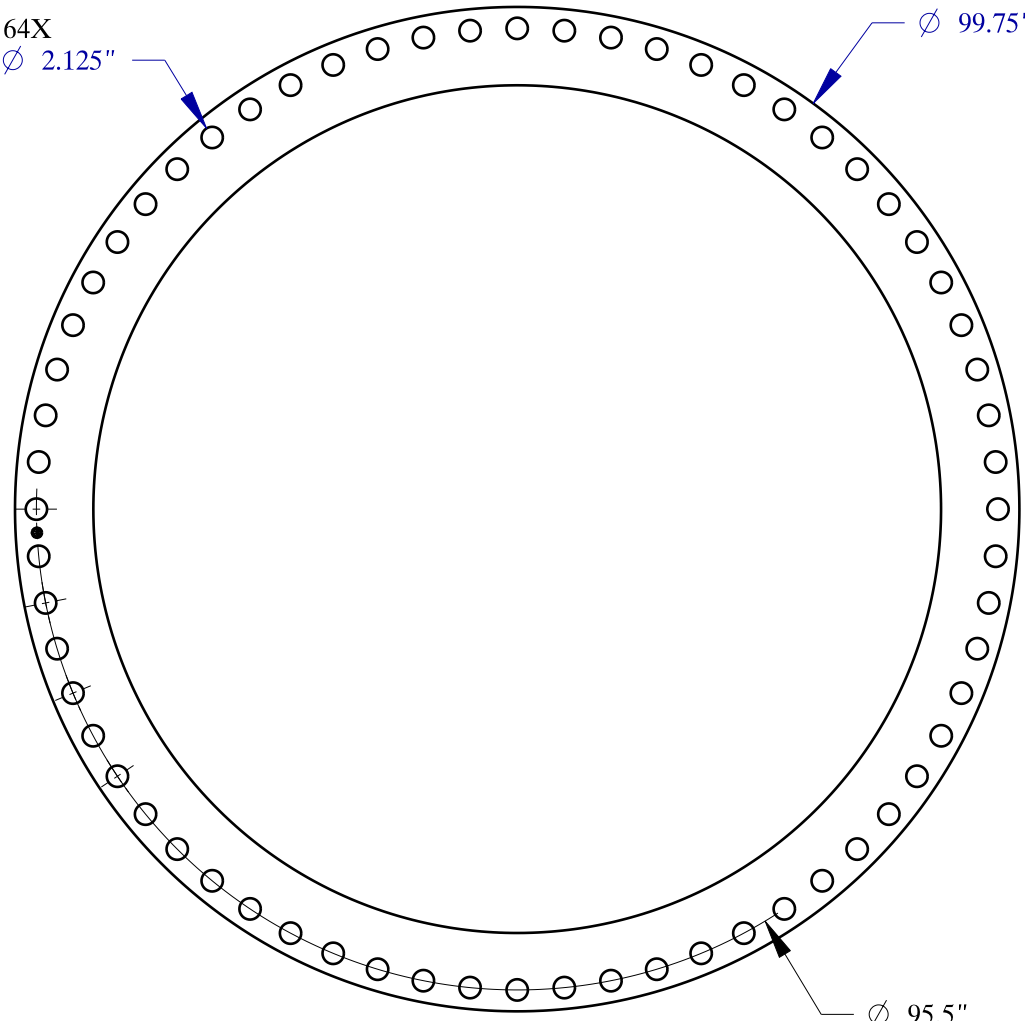

64X
Ø 2.125"

Ø 99.75"

Ø 95.5"
BOLT CIRCLE

Ø 84.19"

2"

SIZE:	NOM PIPE SIZE 84 Inch
TYPE:	AWWA CLASS 2B RING-FF
 Texas Flange	