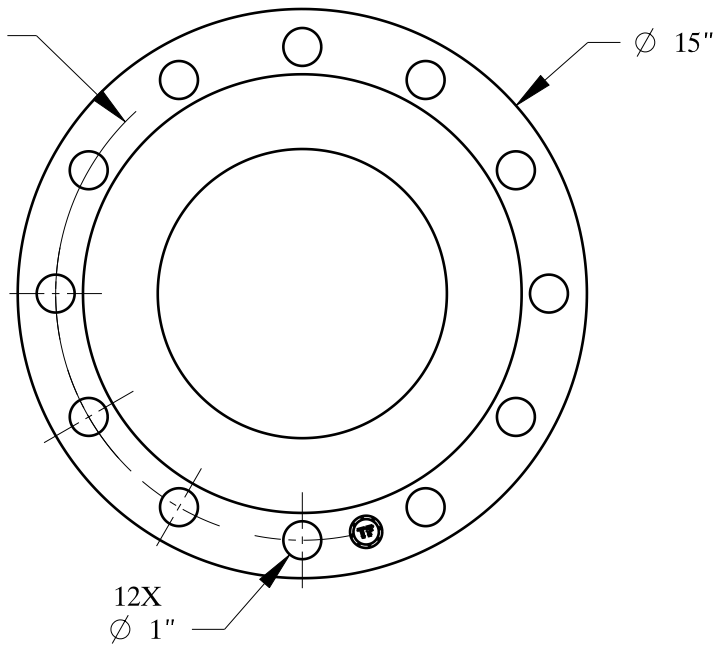

Ø 13"
BOLT CIRCLE

SIZE:	NOM. PIPE SIZE 8 INCH
TYPE:	300-HB-FF-STD-CONN-FLANGE
