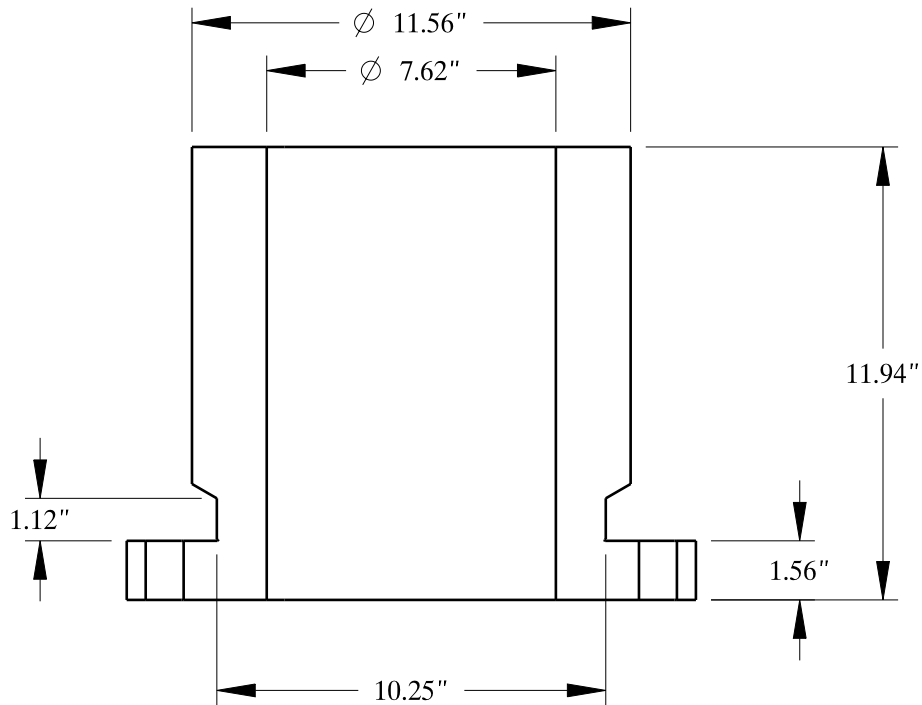

Ø 13"
BOLT CIRCLE

SIZE:	NOM. PIPE SIZE 8 INCH
TYPE:	300-HB-FF-STD-CONN-FLANGE
