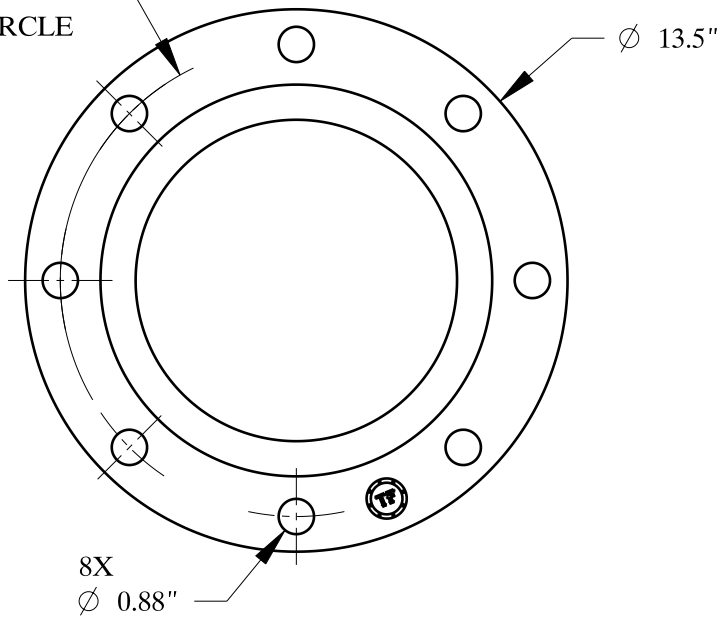

Ø 11.75"
BOLT CIRCLE

SIZE:	NOM. PIPE SIZE 8 INCH
TYPE:	150-LWN-FF-STD-CONN-FLANGE
	Texas Flange
	PO Box 2889 Pearland, TX 77588 PH: 800-826-3801 FAX: 281-484-8730 www.texasflange.com