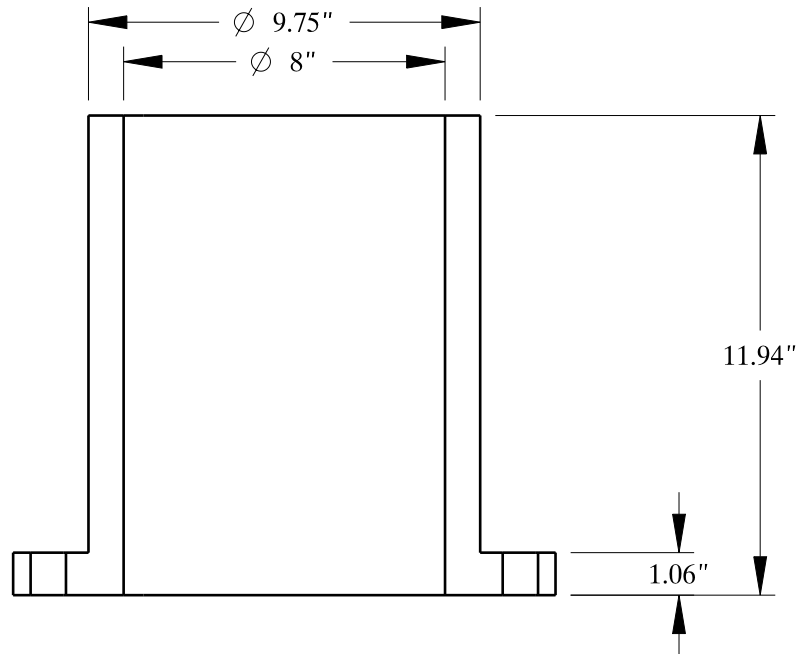

Ø 11.75"
BOLT CIRCLE

SIZE:	NOM. PIPE SIZE 8 INCH
TYPE:	150-LWN-FF-STD-CONN-FLANGE
	Texas Flange
	PO Box 2889 Pearland, TX 77588 PH: 800-826-3801 FAX: 281-484-8730 www.texasflange.com