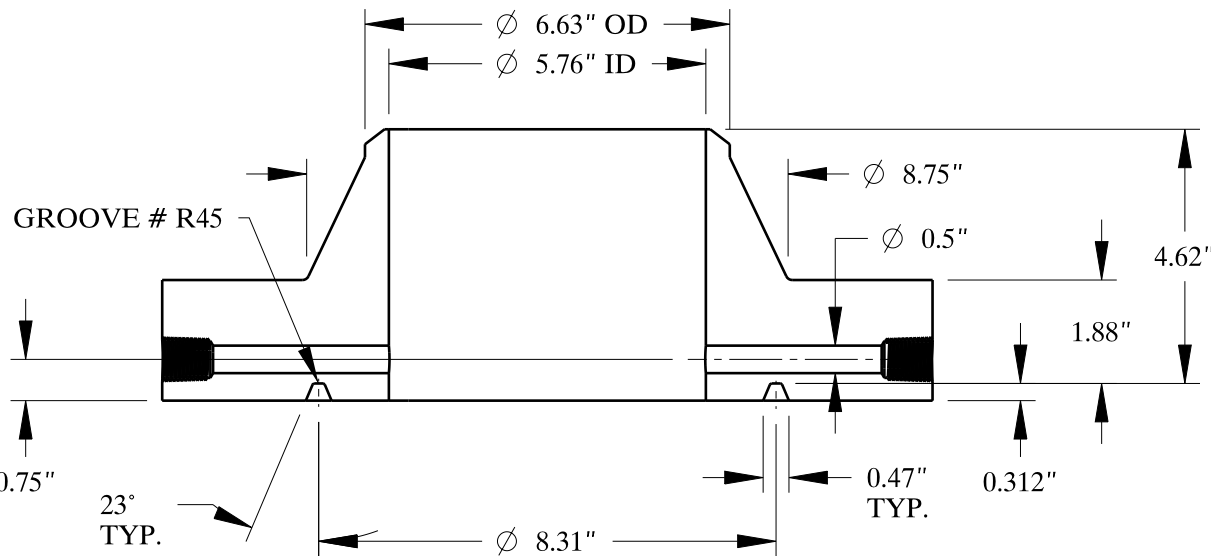

1-8 UNC
FOR JACK BOLT

1/2-14 NPT

SIZE: 6" NOM. X SCH: XH
TYPE: 600-RTJ-WELD-NECK-ORIF-FLANGE

**Texas
Flange**

PO Box 2889
Pearland, TX 77588
PH: 800-826-3801
FAX: 281-484-8730
www.texasflange.com