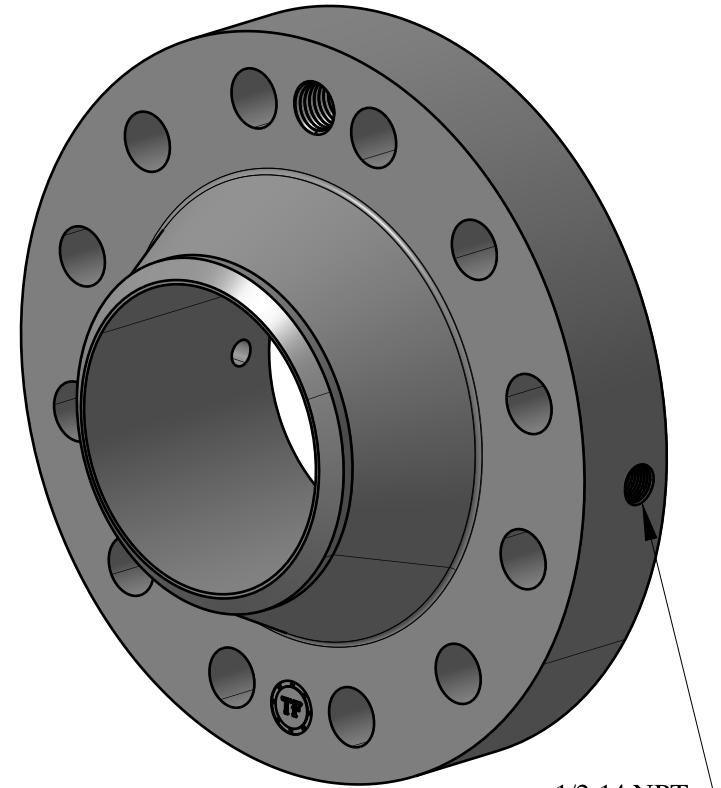

1-8 UNC
FOR JACK BOLT

1/2-14 NPT

SIZE: 6" NOM. X SCH: XH
TYPE: 600-RTJ-WELD-NECK-ORIF-FLANGE

**Texas
Flange**

PO Box 2889
Pearland, TX 77588
PH: 800-826-3801
FAX: 281-484-8730
www.texasflange.com