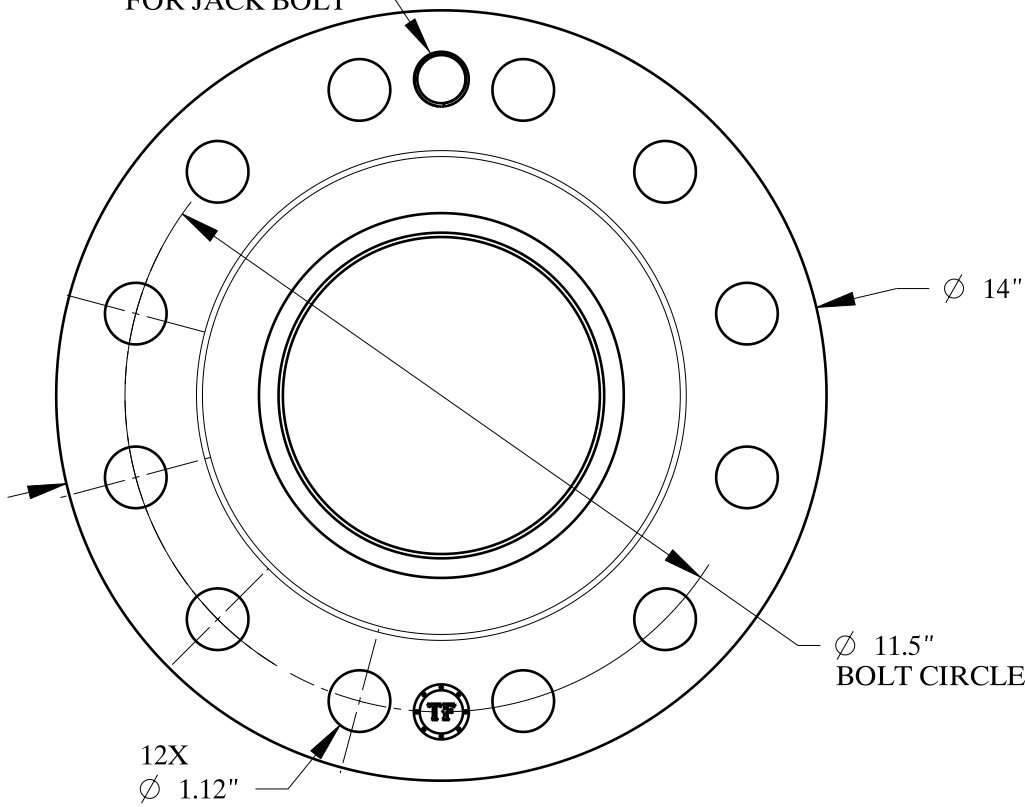

1-8 UNC
FOR JACK BOLT

1/2-14 NPT

SIZE: 6" NOM. X SCH: XH
TYPE: 600-RTJ-WELD-NECK-ORIF-FLANGE

**Texas
Flange**

PO Box 2889
Pearland, TX 77588
PH: 800-826-3801
FAX: 281-484-8730
www.texasflange.com