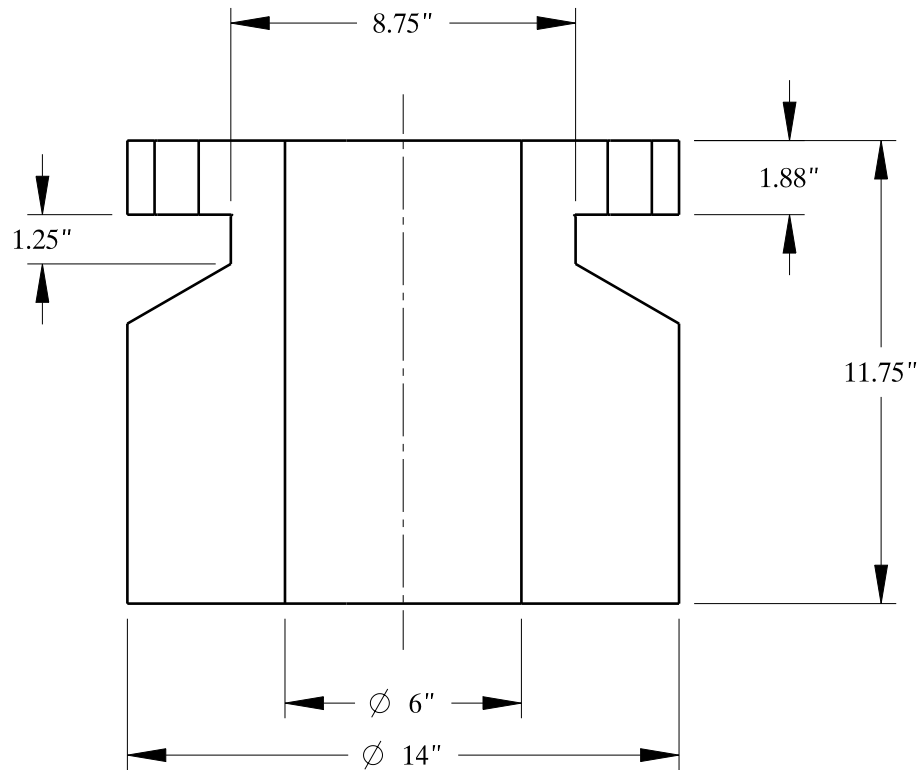

Ø 11.5"
BOLT CIRCLE

SIZE: NOM. PIPE SIZE 6 INCH
TYPE: 600-EB-FF-STD-CONN-FLANGE

 **Texas
Flange** PO Box 2889
Pearland, TX 77588
PH: 800-826-3801
FAX: 281-484-8730
www.texasflange.com