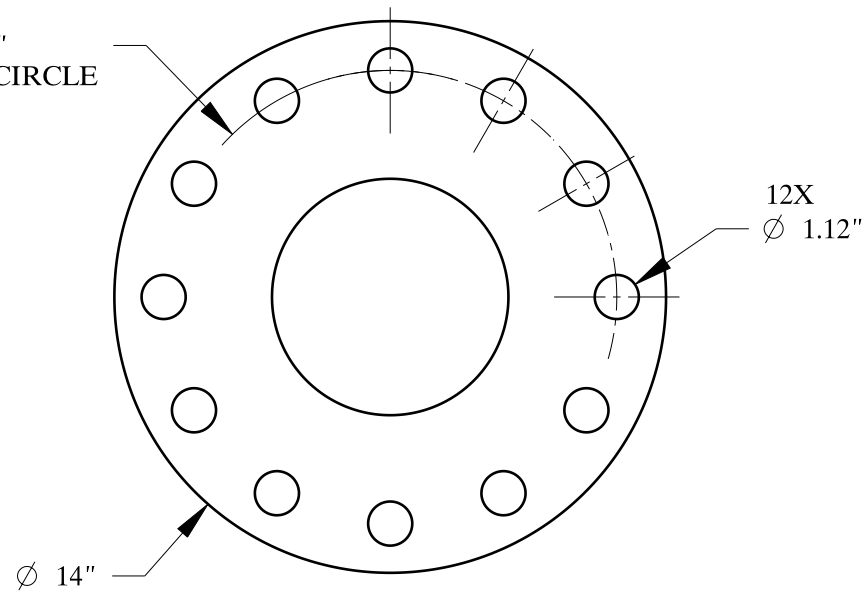

Ø 11.5"
BOLT CIRCLE

SIZE: NOM. PIPE SIZE 6 INCH
TYPE: 600-EB-FF-STD-CONN-FLANGE

 **Texas
Flange** PO Box 2889
Pearland, TX 77588
PH: 800-826-3801
FAX: 281-484-8730
www.texasflange.com