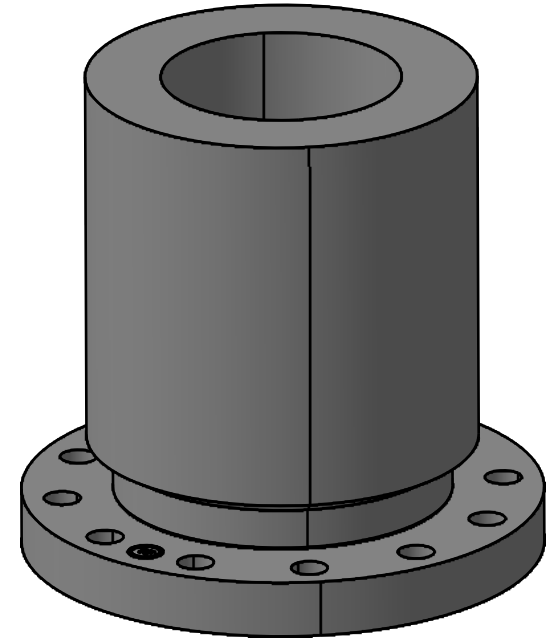

Ø 10.62"
BOLT CIRCLE

Ø 12.5"

SIZE: NOM. PIPE SIZE 6 INCH
TYPE: 300-HB-FF-STD-CONN-FLANGE

**Texas
Flange**

PO Box 2889
Pearland, TX 77588
PH: 800-826-3801
FAX: 281-484-8730
www.texasflange.com