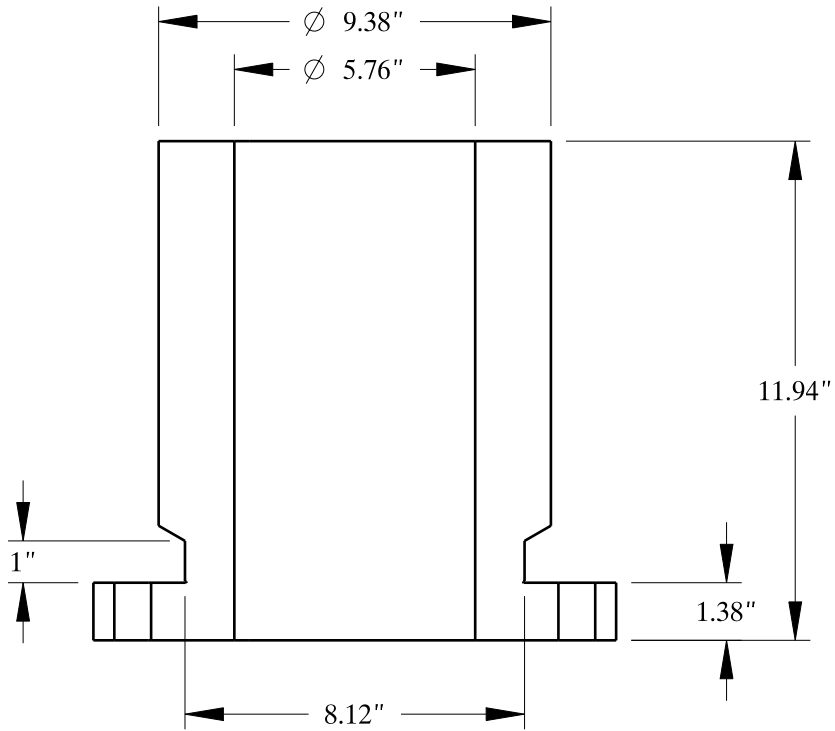

Ø 10.62"
BOLT CIRCLE

Ø 12.5"

SIZE: NOM. PIPE SIZE 6 INCH
TYPE: 300-HB-FF-STD-CONN-FLANGE

**Texas
Flange**

PO Box 2889
Pearland, TX 77588
PH: 800-826-3801
FAX: 281-484-8730
www.texasflange.com