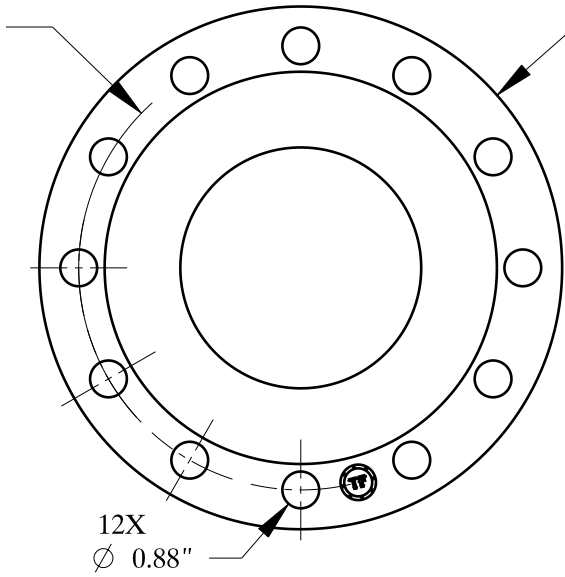

Ø 10.62"
BOLT CIRCLE

Ø 12.5"

SIZE: NOM. PIPE SIZE 6 INCH
TYPE: 300-HB-FF-STD-CONN-FLANGE

**Texas
Flange**

PO Box 2889
Pearland, TX 77588
PH: 800-826-3801
FAX: 281-484-8730
www.texasflange.com