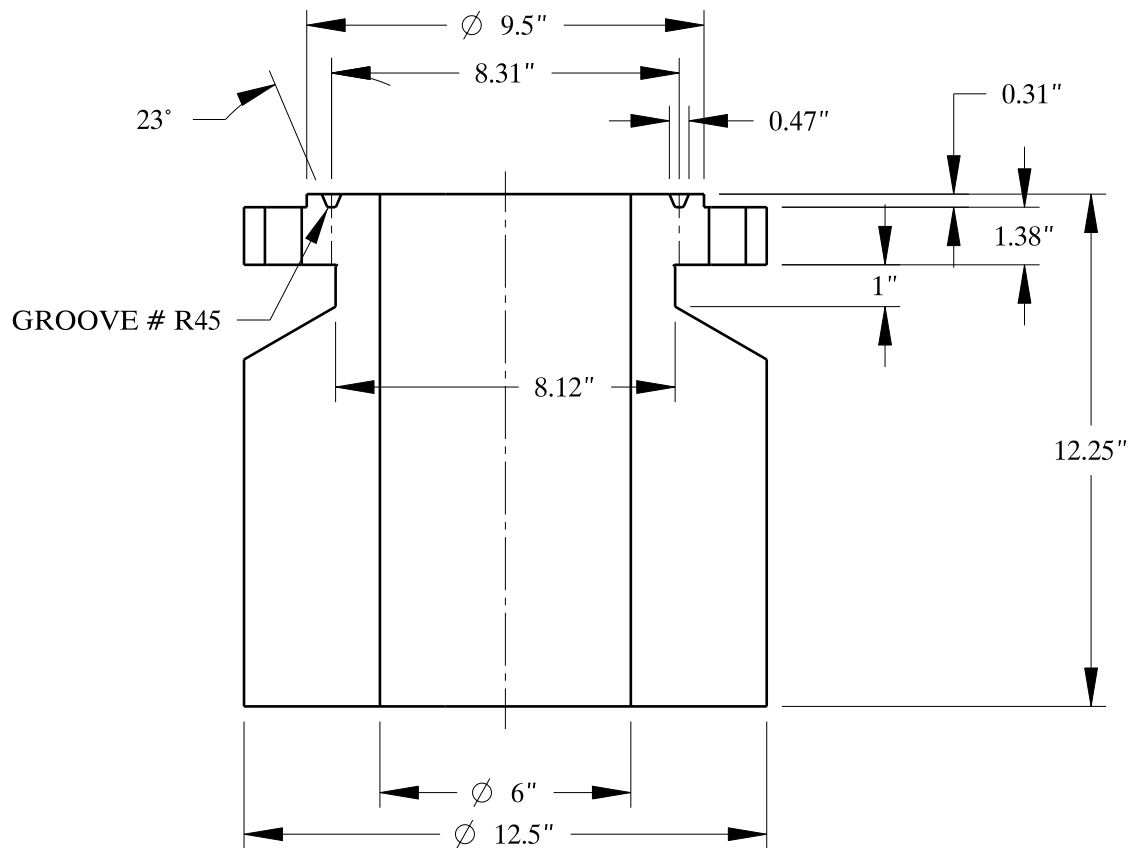

Ø 10.62"  
BOLT CIRCLE

SIZE: NOM. PIPE SIZE 6 INCH  
TYPE: 300-EB-RTJ-STD-CONN-FLANGE

**Texas  
Flange**

PO Box 2889  
Pearland, TX 77588  
PH: 800-826-3801  
FAX: 281-484-8730  
www.texasflange.com