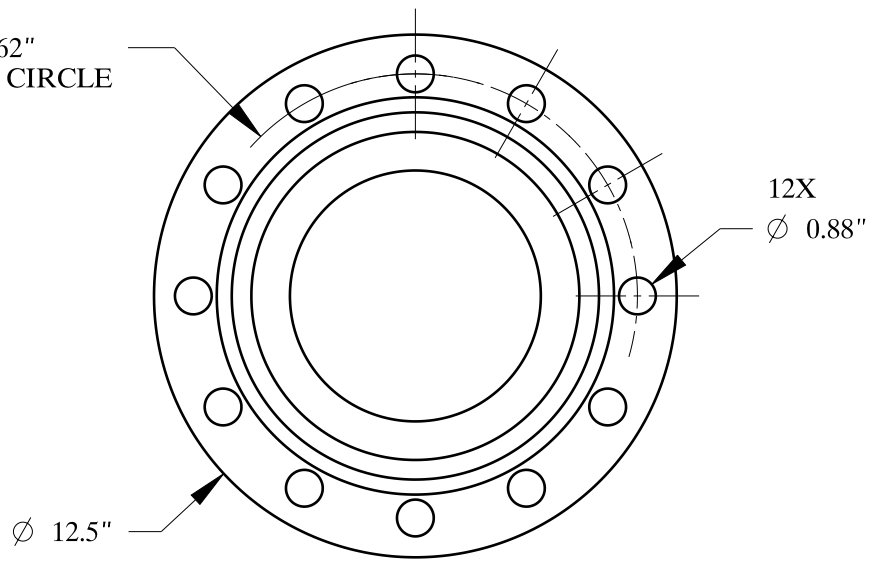

Ø 10.62"  
BOLT CIRCLE

SIZE: NOM. PIPE SIZE 6 INCH  
TYPE: 300-EB-RTJ-STD-CONN-FLANGE

**Texas  
Flange**

PO Box 2889  
Pearland, TX 77588  
PH: 800-826-3801  
FAX: 281-484-8730  
www.texasflange.com