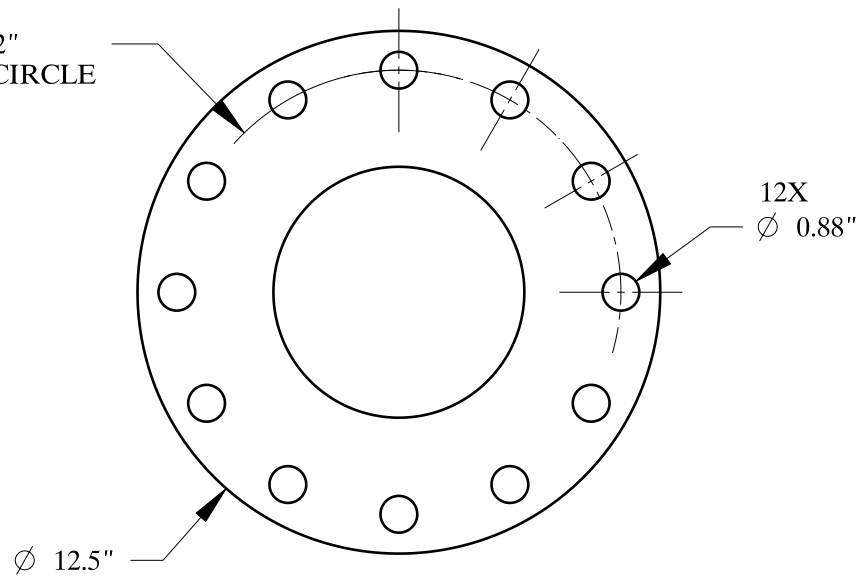

Ø 10.62"
BOLT CIRCLE

SIZE: NOM. PIPE SIZE 6 INCH
TYPE: 300-EB-FF-STD-CONN-FLANGE

**Texas
Flange**

PO Box 2889
Pearland, TX 77588
PH: 800-826-3801
FAX: 281-484-8730
www.texasflange.com