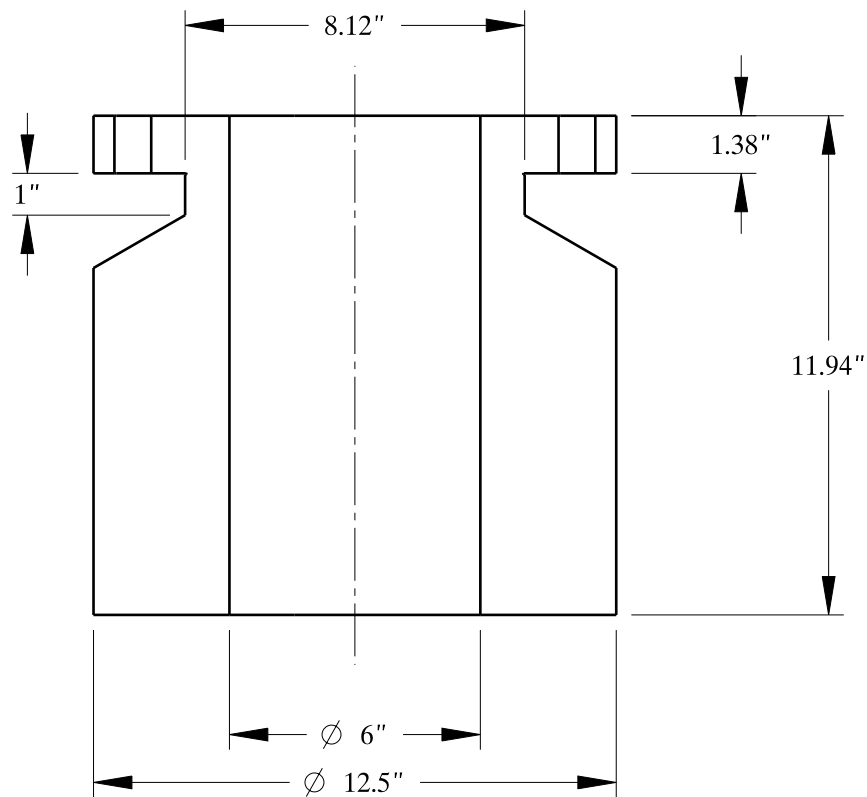

Ø 10.62"
BOLT CIRCLE

SIZE: NOM. PIPE SIZE 6 INCH
TYPE: 300-EB-FF-STD-CONN-FLANGE

**Texas
Flange**

PO Box 2889
Pearland, TX 77588
PH: 800-826-3801
FAX: 281-484-8730
www.texasflange.com