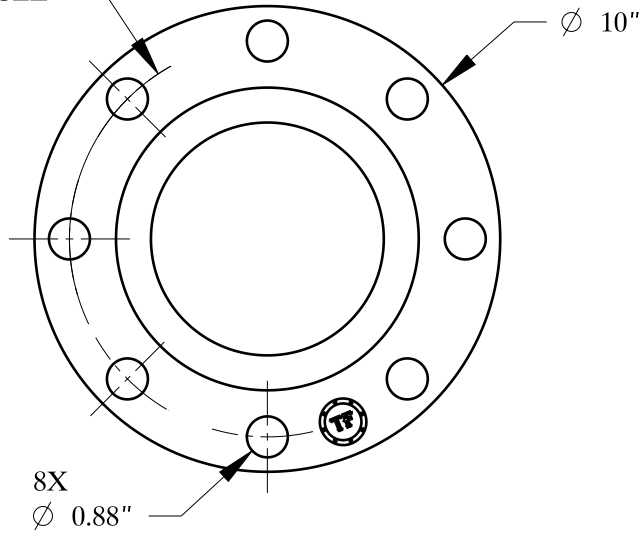

Ø 8.5"
BOLT CIRCLE

Ø 6.5"

Ø 5"

SIZE:	NOM. PIPE SIZE 5 INCH
TYPE:	150-LWN-FF-STD-CONN-FLANGE
	Texas Flange
	PO Box 2889 Pearland, TX 77588 PH: 800-826-3801 FAX: 281-484-8730 www.texasflange.com