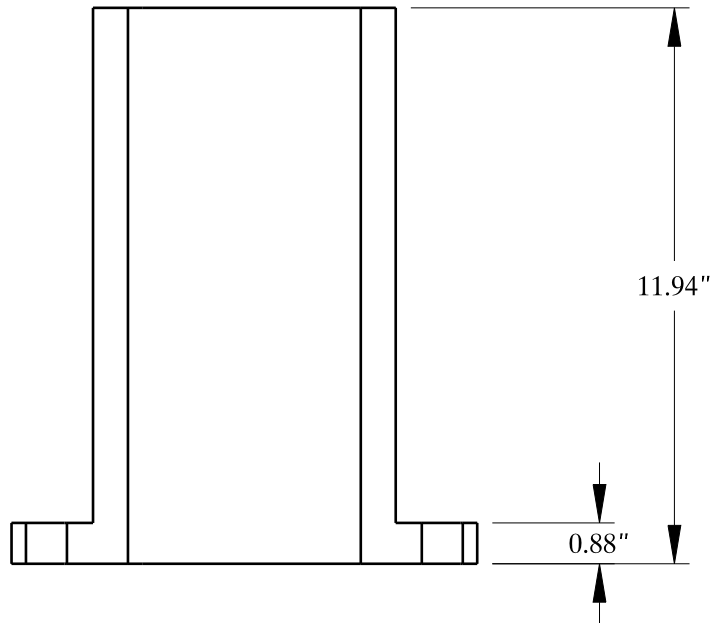

Ø 8.5"
BOLT CIRCLE

Ø 6.5"

Ø 5"

SIZE:	NOM. PIPE SIZE 5 INCH
TYPE:	150-LWN-FF-STD-CONN-FLANGE
	Texas Flange
	PO Box 2889 Pearland, TX 77588 PH: 800-826-3801 FAX: 281-484-8730 www.texasflange.com