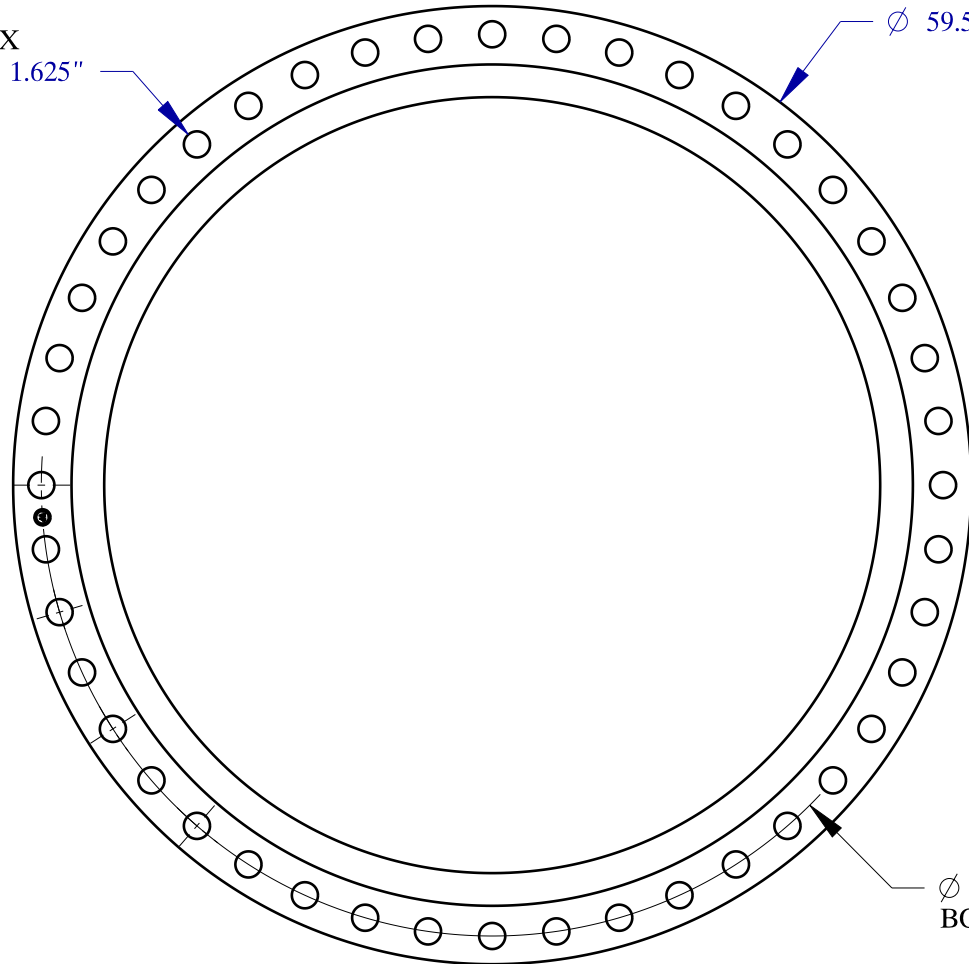

44X
Ø 1.625"

Ø 59.5"

Ø 56"
BOLT CIRCLE

SIZE:	NOM PIPE SIZE 48 Inch
TYPE:	AWWA CLASS 4E HUB-FF
 Texas Flange	