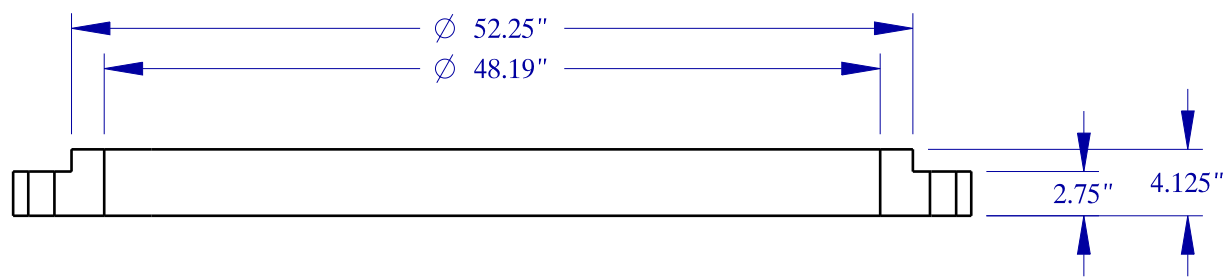

44X
Ø 1.625"

Ø 59.5"

Ø 56"
BOLT CIRCLE

SIZE:	NOM PIPE SIZE 48 Inch
TYPE:	AWWA CLASS 4E HUB-FF
 Texas Flange	