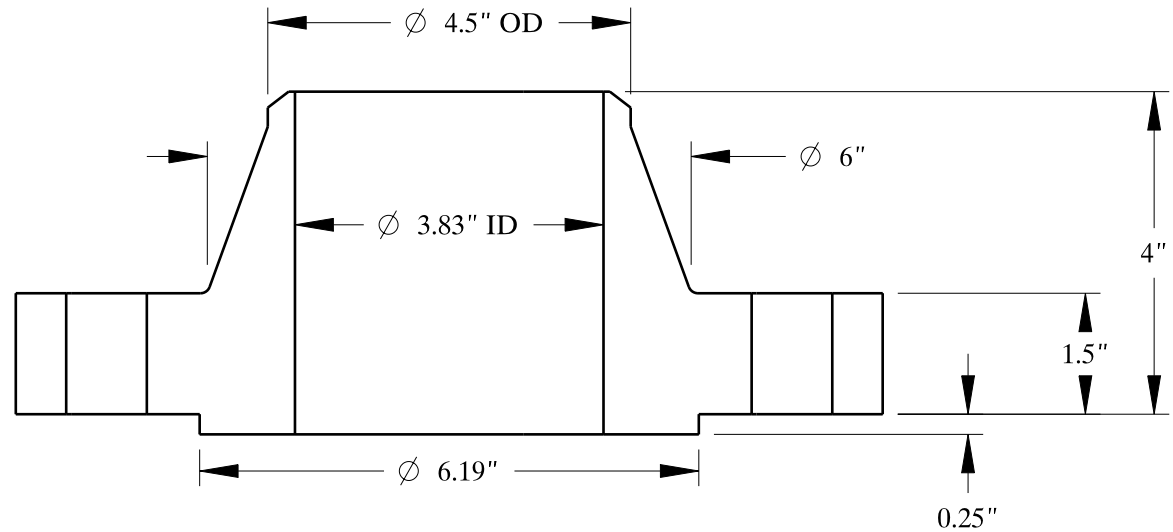

8X  
Ø 1"

Ø 10.75"

Ø 8.5"  
BOLT CIRCLE

Ø 4.5" OD

Ø 6"

Ø 3.83" ID

4"

1.5"

Ø 6.19"

0.25"

SIZE:	4" NOM. X SCH: 80
TYPE:	600-WELD-NECK-RF-FLANGE
	<b>Texas Flange</b>
PO Box 2889 Pearland, TX 77588 PH: 800-826-3801 FAX: 281-484-8730 www.texasflange.com	