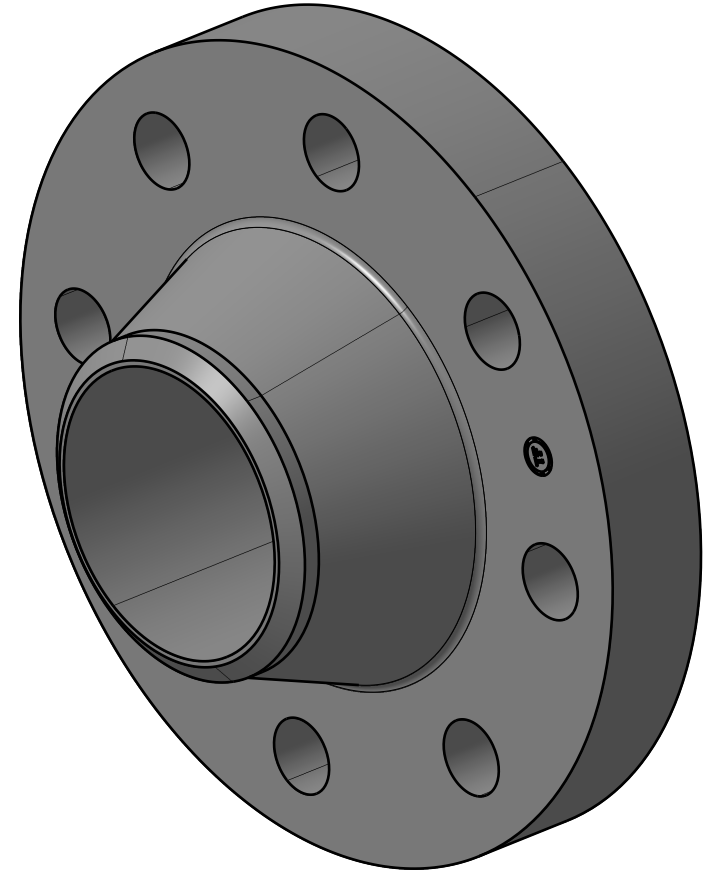

8X  
Ø 1"

Ø 10.75"

Ø 8.5"  
BOLT CIRCLE

Ø 4.5" OD

Ø 6"

Ø 3.83" ID

4"

1.5"

Ø 6.19"

0.25"

SIZE:	4" NOM. X SCH: 80
TYPE:	600-WELD-NECK-RF-FLANGE
	<b>Texas Flange</b>
PO Box 2889 Pearland, TX 77588 PH: 800-826-3801 FAX: 281-484-8730 www.texasflange.com	