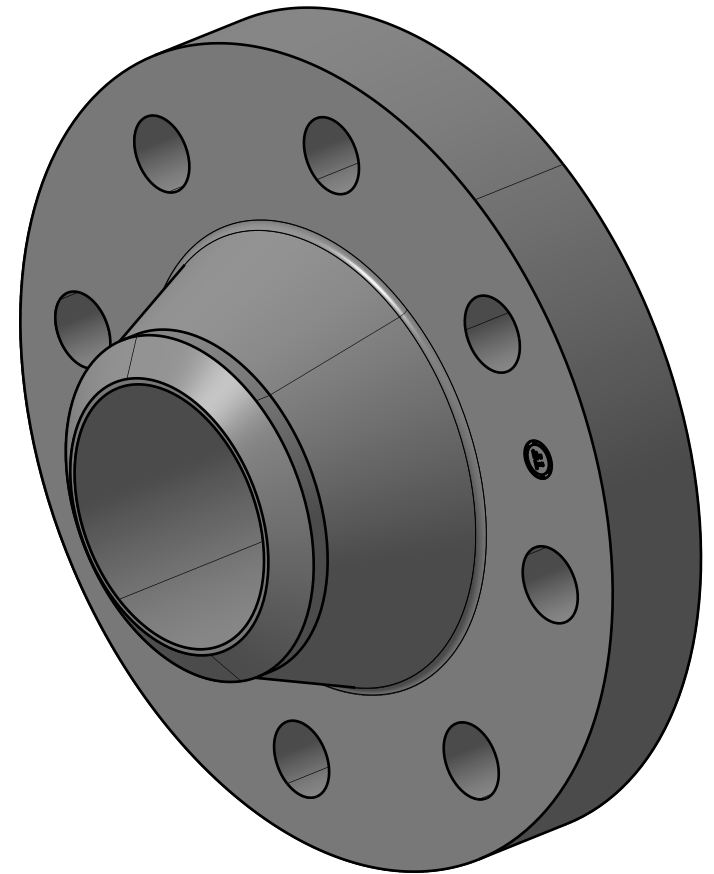

8X
Ø 1"

Ø 10.75"

Ø 8.5"
BOLT CIRCLE

Ø 4.5" OD

Ø 3.44" ID

Ø 6"

4"

1.5"

Ø 6.19"

0.25"

SIZE: 4" NOM. X SCH: 160

TYPE: 600-WELD-NECK-RF-FLANGE

**Texas
Flange**

PO Box 2889
Pearland, TX 77588
PH: 800-826-3801
FAX: 281-484-8730
www.texasflange.com