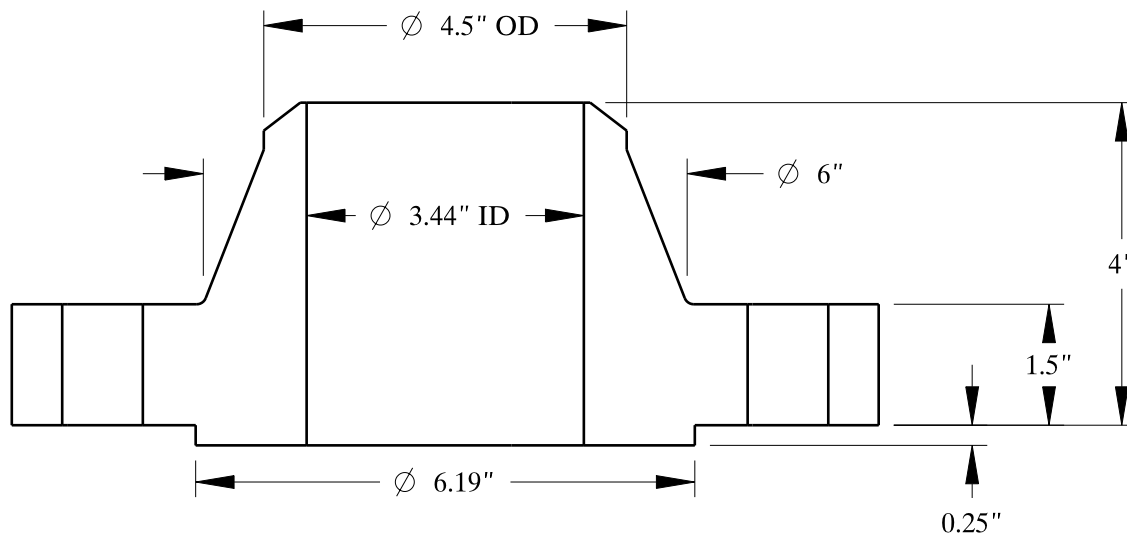

8X
Ø 1"

Ø 10.75"

Ø 8.5"
BOLT CIRCLE

Ø 4.5" OD

Ø 3.44" ID

Ø 6"

4"

1.5"

Ø 6.19"

0.25"

SIZE: 4" NOM. X SCH: 160

TYPE: 600-WELD-NECK-RF-FLANGE

**Texas
Flange**

PO Box 2889
Pearland, TX 77588
PH: 800-826-3801
FAX: 281-484-8730
www.texasflange.com