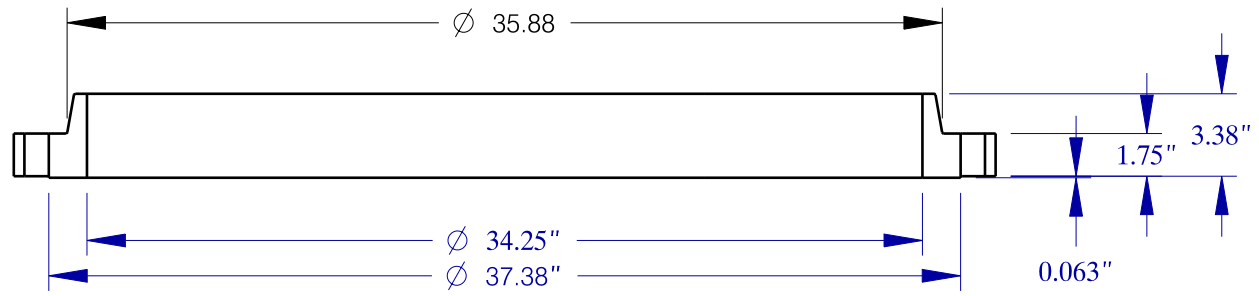

36X
Ø 1"

Ø 40.25"

Ø 38.38"
BOLT CIRCLE

SIZE:	34" NOM. PIPE
TYPE:	175-RF-SO-FLANGE, BCIS