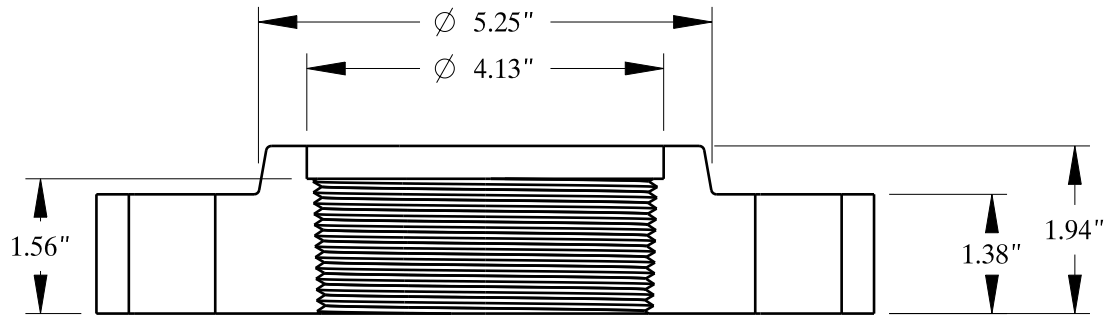

3 1/2-8 NPT

SIZE: 3 1/2" NOM. PIPE
 TYPE: 600-THREADED-FF-FLANGE

Texas
Flange

PO Box 2889
 Pearland, TX 77588
 PH: 800-826-3801
 FAX: 281-484-8730
www.texasflange.com