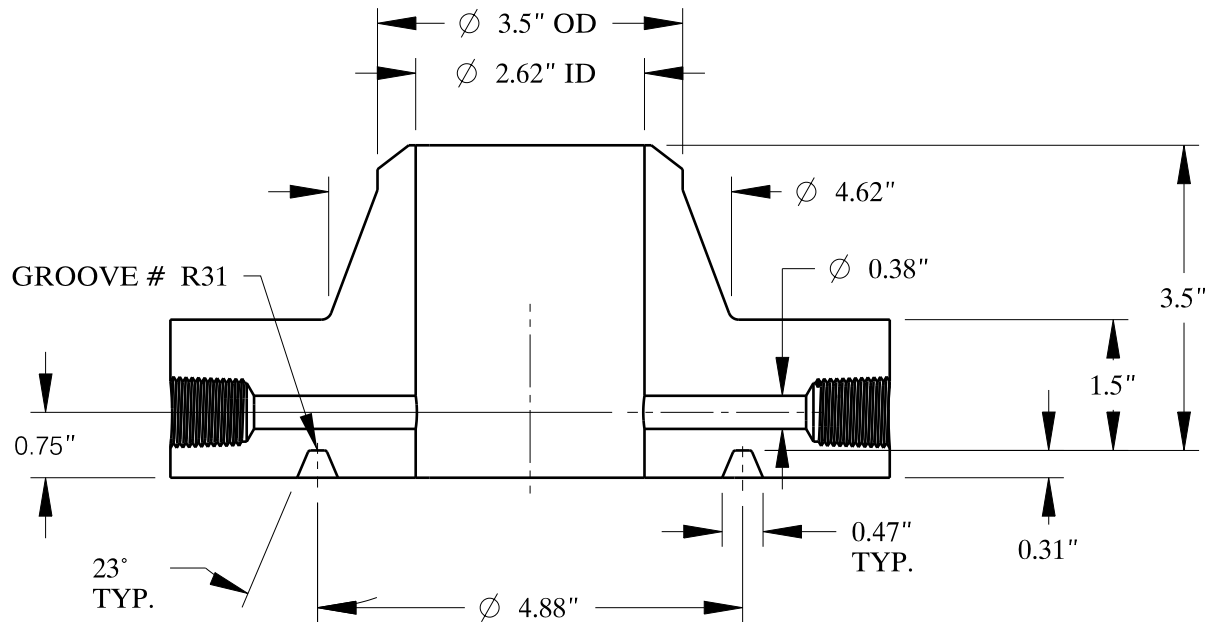

3/4-10 UNC
FOR JACK BOLT

1/2-14 NPT

SIZE: 3" NOM. X SCH: 160
TYPE: 300-RTJ-WELD-NECK-ORIF-FLANGE

PO Box 2889
Pearland, TX 77588
PH: 800-826-3801
FAX: 281-484-8730
www.texasflange.com