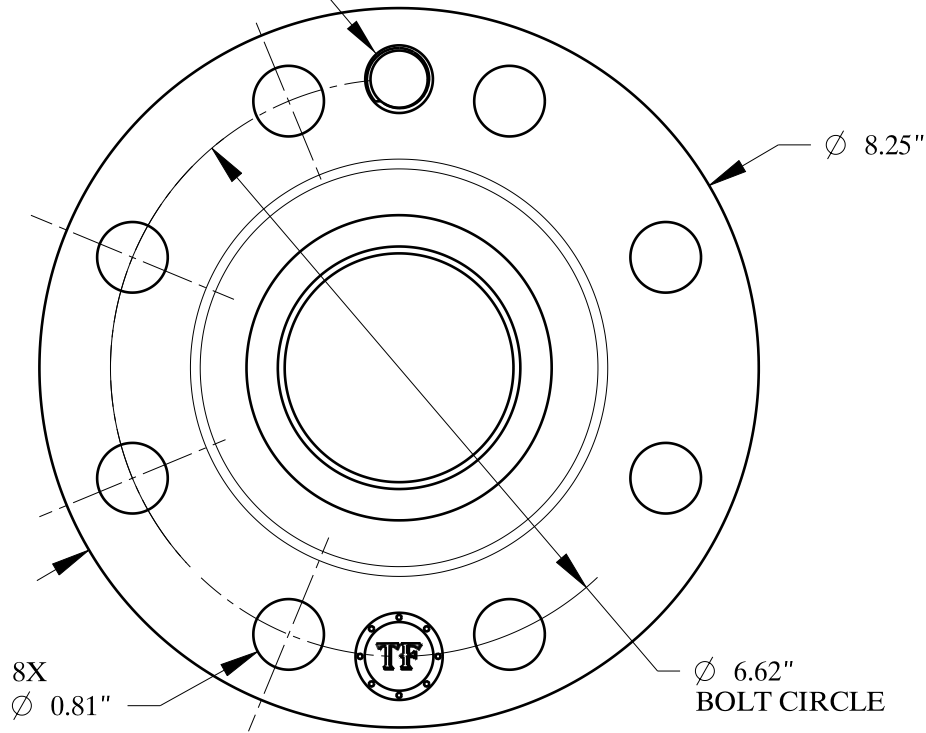

3/4-10 UNC
FOR JACK BOLT

1/2-14 NPT

SIZE: 3" NOM. X SCH: 160
TYPE: 300-RTJ-WELD-NECK-ORIF-FLANGE

PO Box 2889
Pearland, TX 77588
PH: 800-826-3801
FAX: 281-484-8730
www.texasflange.com