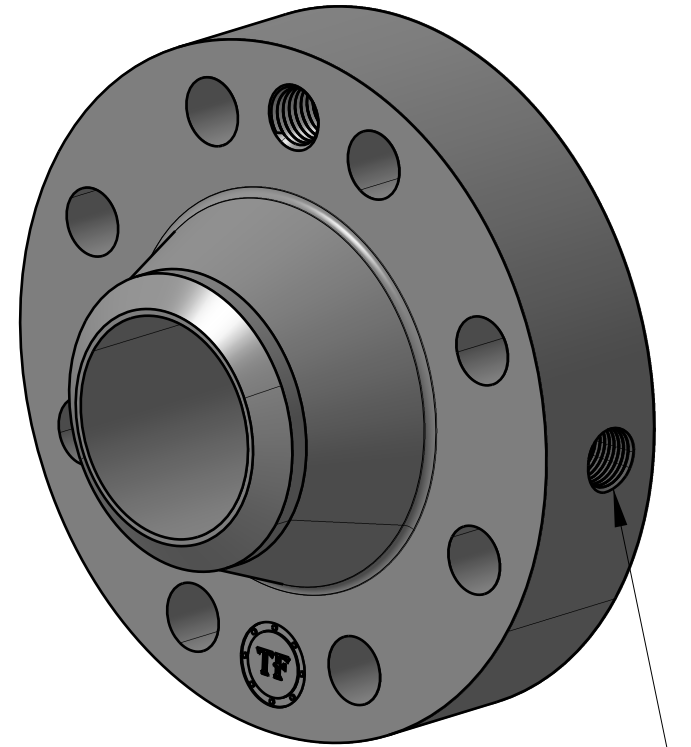

3/4-10 UNC
FOR JACK BOLT

1/2-14 NPT

SIZE: 3" NOM. X SCH: 160
TYPE: 300-RTJ-WELD-NECK-ORIF-FLANGE

PO Box 2889
Pearland, TX 77588
PH: 800-826-3801
FAX: 281-484-8730
www.texasflange.com