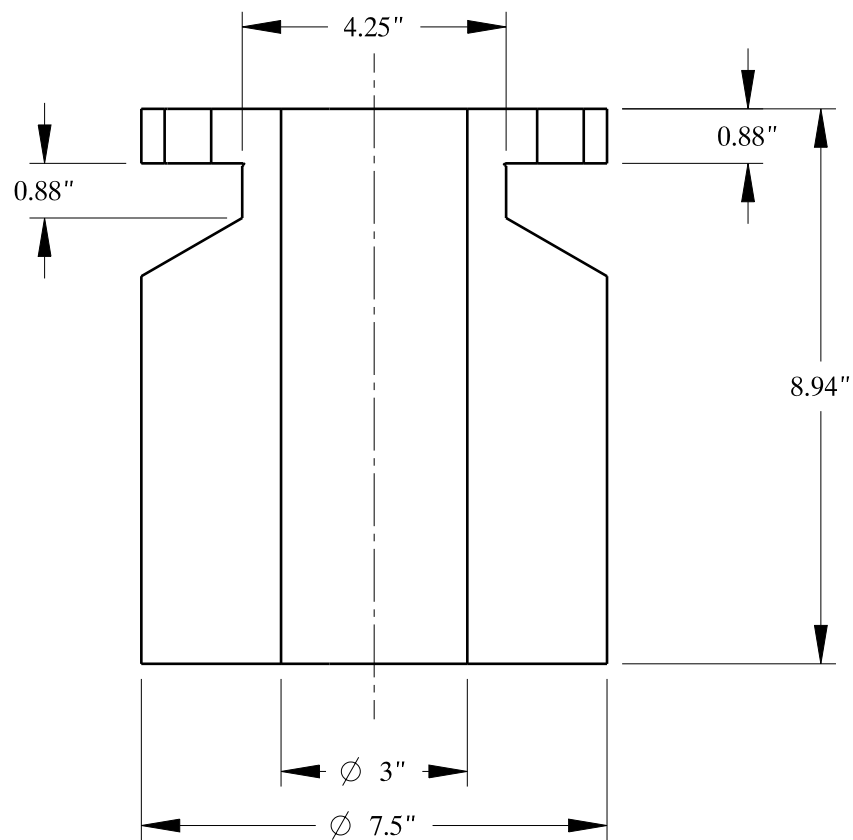

Ø 6"
BOLT CIRCLE

SIZE: NOM. PIPE SIZE 3 INCH
TYPE: 150-EB-FF-STD-CONN-FLANGE

**Texas
Flange**

PO Box 2889
Pearland, TX 77588
PH: 800-826-3801
FAX: 281-484-8730
www.texasflange.com