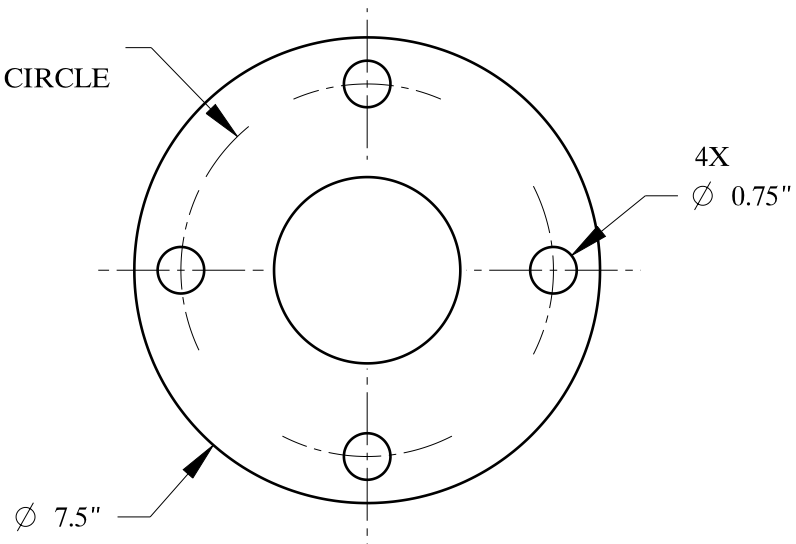

Ø 6"
BOLT CIRCLE

SIZE: NOM. PIPE SIZE 3 INCH
TYPE: 150-EB-FF-STD-CONN-FLANGE

**Texas
Flange**

PO Box 2889
Pearland, TX 77588
PH: 800-826-3801
FAX: 281-484-8730
www.texasflange.com