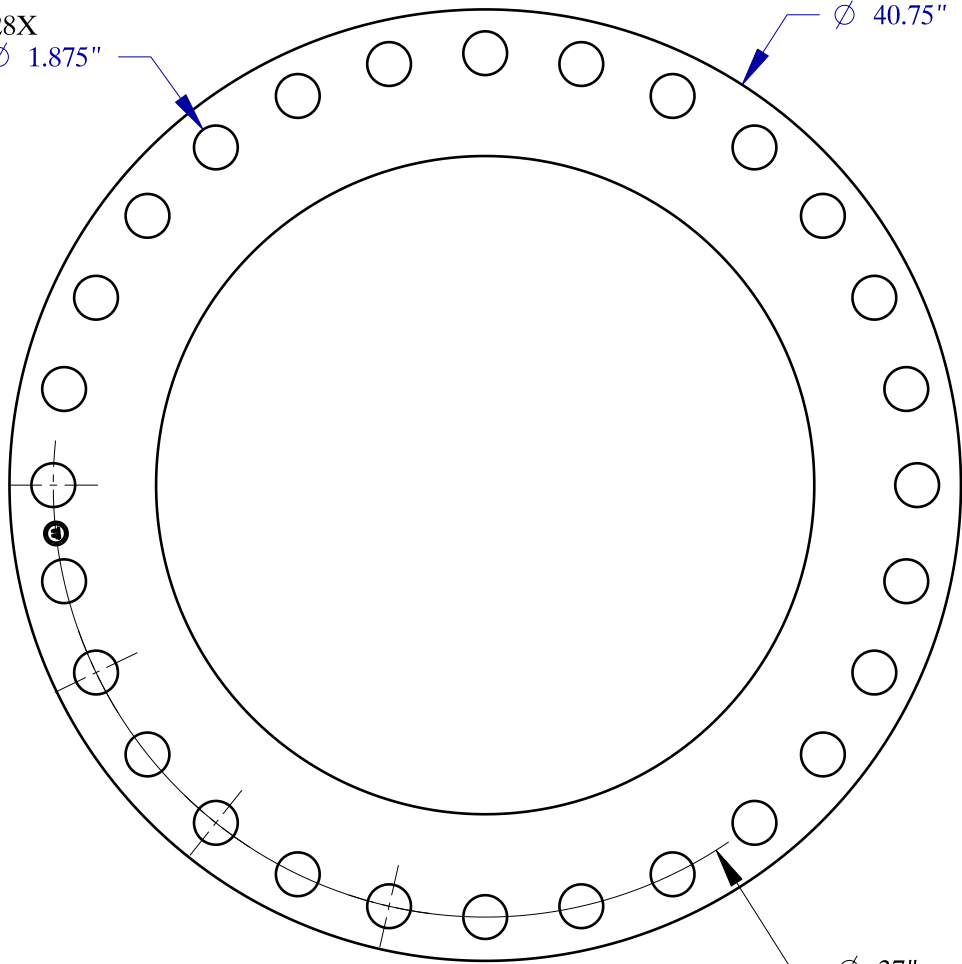

28X
Ø 1.875"

Ø 40.75"

Ø 37"
BOLT CIRCLE

Ø 28.19"

3.13"

SIZE:	NOM PIPE SIZE 28 Inch		
TYPE:	AWWA CLASS 6F RING-FF		
			
		PO Box 2889	
		Pearland, TX 77588	
		PH: 800-826-3801	
		FAX: 281-484-8730	
		www.texasflange.com	