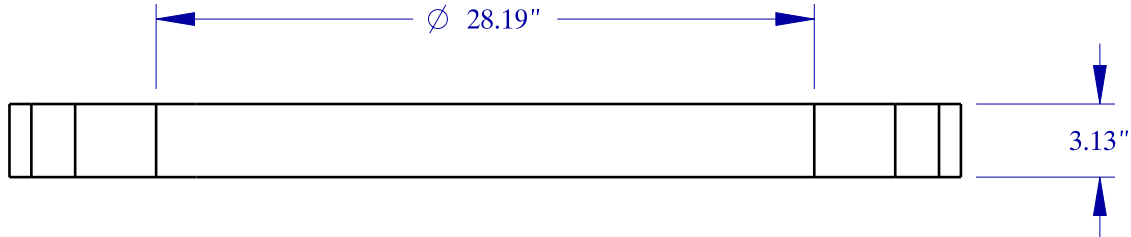

28X
Ø 1.875"

Ø 40.75"

Ø 37"
BOLT CIRCLE

Ø 28.19"

3.13"

SIZE:	NOM PIPE SIZE 28 Inch		
TYPE:	AWWA CLASS 6F RING-FF		
			
		PO Box 2889	
		Pearland, TX 77588	
		PH: 800-826-3801	
		FAX: 281-484-8730	
		www.texasflange.com	