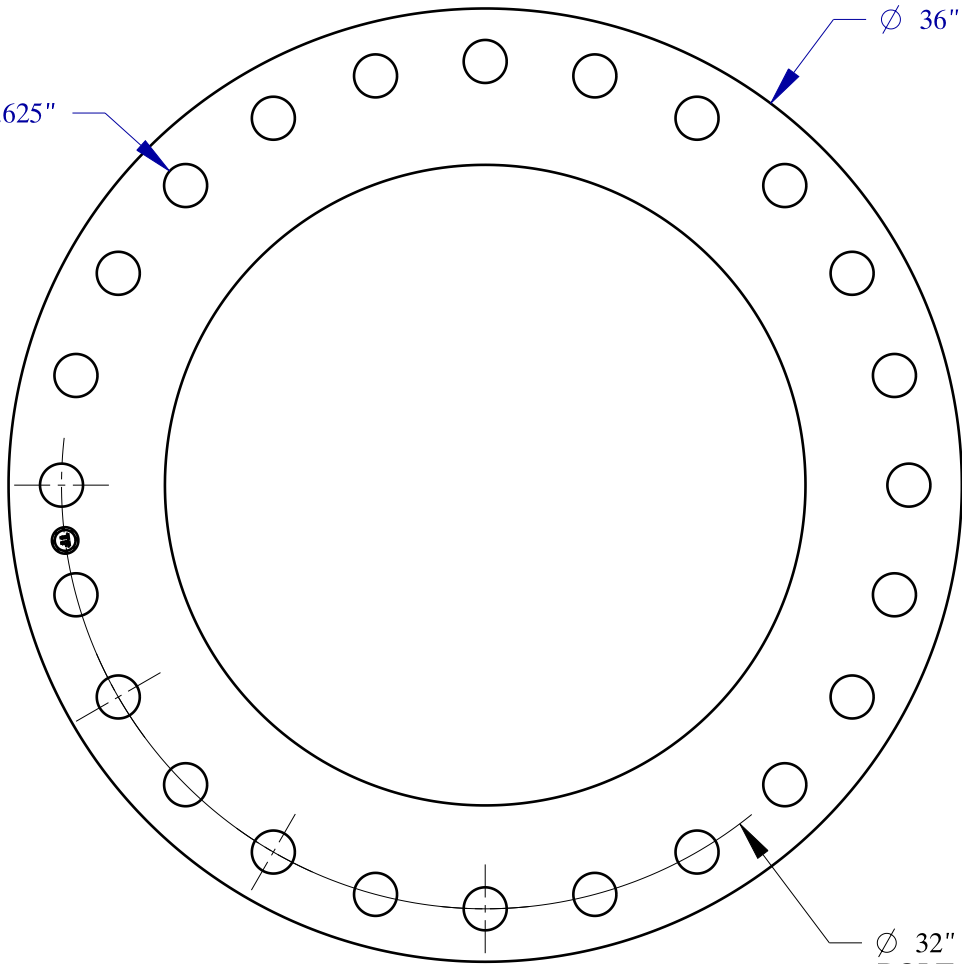

24X
Ø 1.625"

Ø 36"

Ø 32"
BOLT CIRCLE

Ø 24.19"

2.69"

SIZE: NOM PIPE SIZE 24 Inch
TYPE: AWWA CLASS 6F RING-FF

**Texas
Flange**

PO Box 2889
Pearland, TX 77588
PH: 800-826-3801
FAX: 281-484-8730
www.texasflange.com