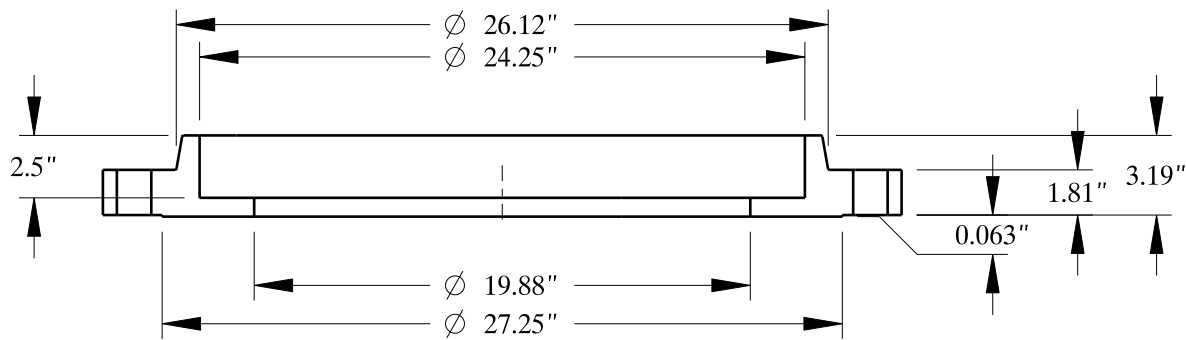

Ø 29.5"
BOLT CIRCLE

SIZE: 24" NOM. X SCH: 140
TYPE: 150-SOCKET-WELD-RF-FLANGE

**Texas
Flange**

PO Box 2889
 Pearland, TX 77588
 PH: 800-826-3801
 FAX: 281-484-8730
www.texasflange.com