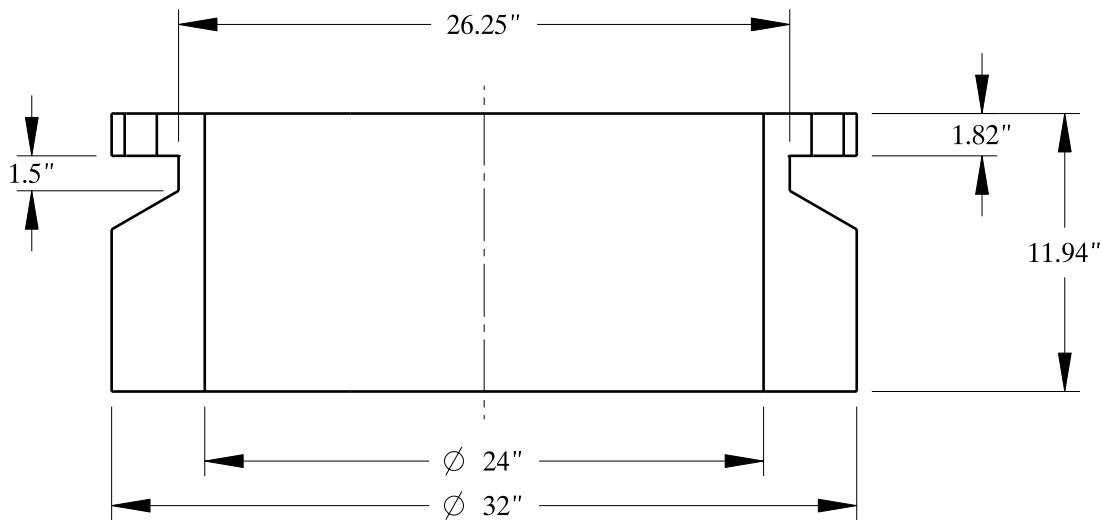

Ø 29.5"
BOLT CIRCLE

20X
Ø 1.38"

Ø 32"

26.25"

1.82"

11.94"

Ø 24"

Ø 32"

SIZE: NOM. PIPE SIZE 24 INCH
TYPE: 150-EB-FF-STD-CONN-FLANGE

Texas
Flange

PO Box 2889
Pearland, TX 77588
PH: 800-826-3801
FAX: 281-484-8730
www.texasflange.com