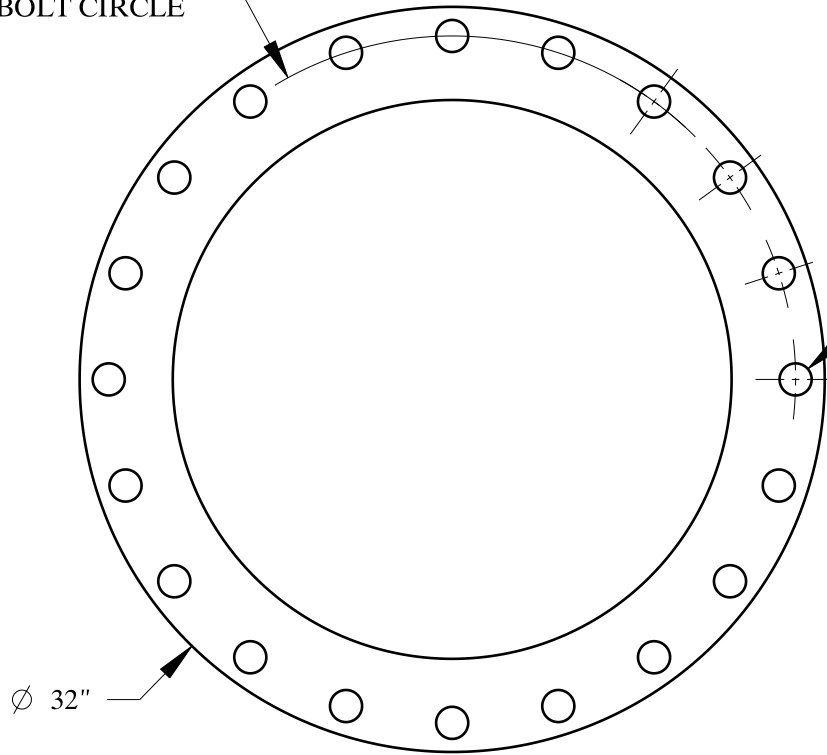

Ø 29.5"
BOLT CIRCLE

20X
Ø 1.38"

Ø 32"

26.25"

1.82"

11.94"

Ø 24"

Ø 32"

SIZE: NOM. PIPE SIZE 24 INCH
TYPE: 150-EB-FF-STD-CONN-FLANGE

Texas
Flange

PO Box 2889
Pearland, TX 77588
PH: 800-826-3801
FAX: 281-484-8730
www.texasflange.com