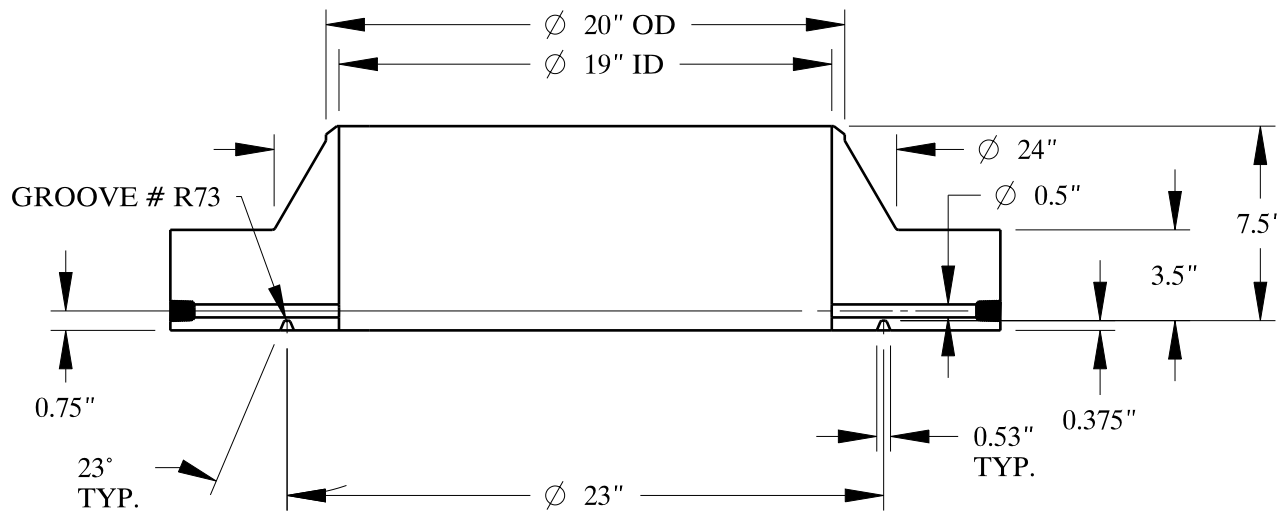

1 5/8-8 UN
FOR JACK BOLT

1/2-14 NPT

SIZE: 20" NOM. X SCH: XH
TYPE: 600-RTJ-WELD-NECK-ORIF-FLANGE

**Texas
Flange**

PO Box 2889
Pearland, TX 77588
PH: 800-826-3801
FAX: 281-484-8730
www.texasflange.com