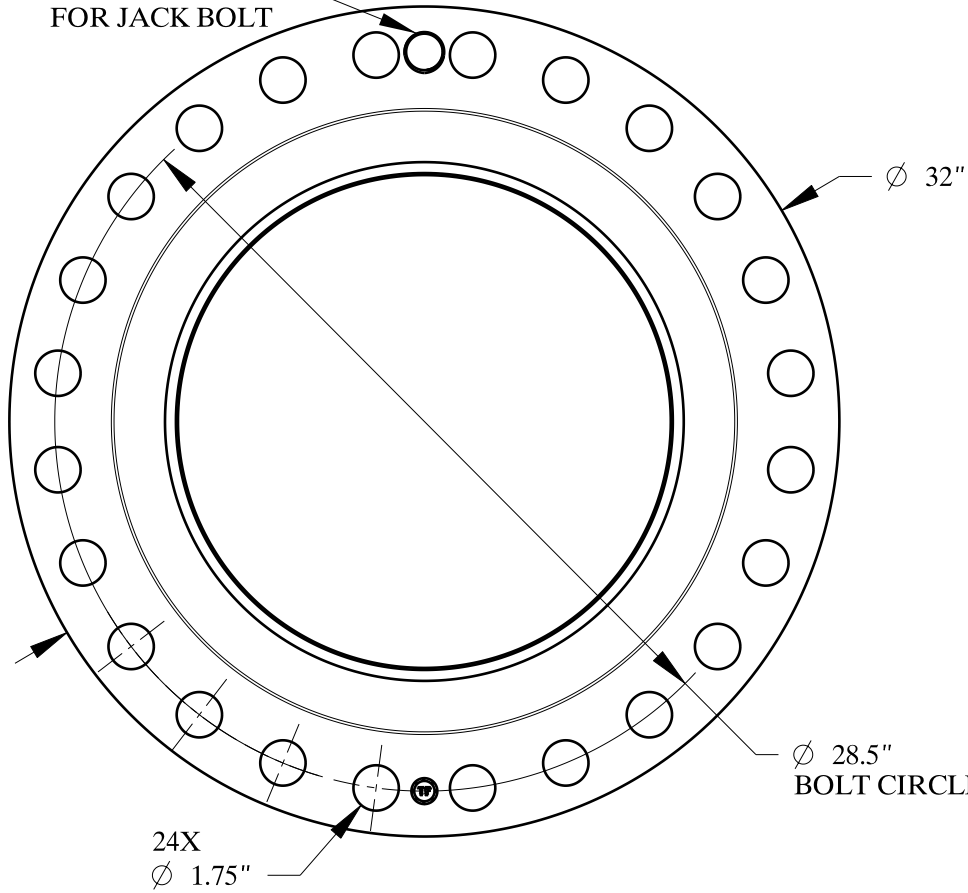

1 5/8-8 UN
FOR JACK BOLT

1/2-14 NPT

SIZE: 20" NOM. X SCH: XH
TYPE: 600-RTJ-WELD-NECK-ORIF-FLANGE

**Texas
Flange**

PO Box 2889
Pearland, TX 77588
PH: 800-826-3801
FAX: 281-484-8730
www.texasflange.com