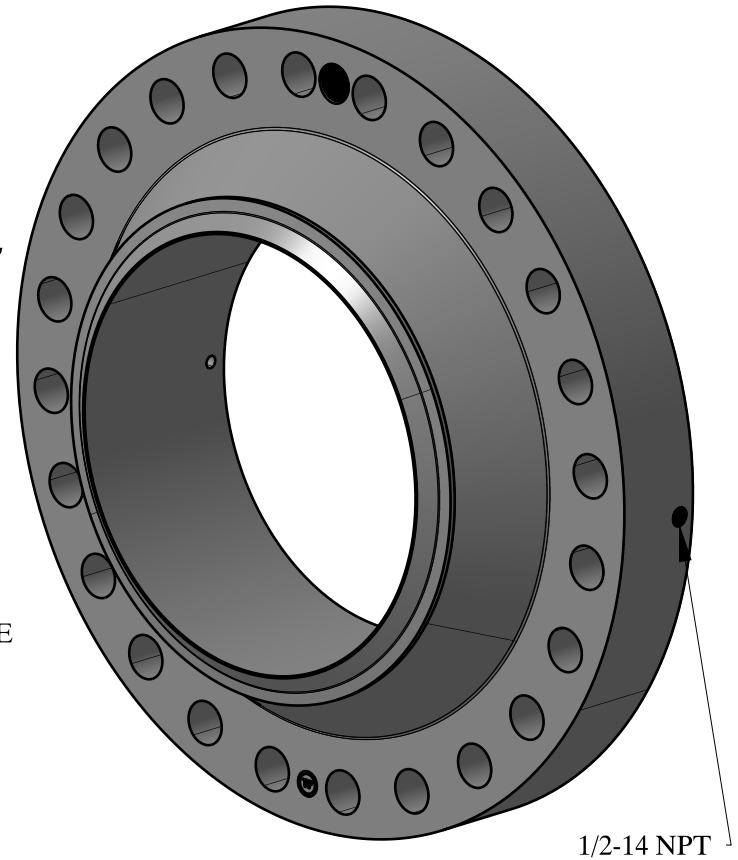

1 5/8-8 UN  
FOR JACK BOLT

1/2-14 NPT

SIZE: 20" NOM. X SCH: 100  
TYPE: 600-RTJ-WELD-NECK-ORIF-FLANGE

**Texas  
Flange**

PO Box 2889  
Pearland, TX 77588  
PH: 800-826-3801  
FAX: 281-484-8730  
www.texasflange.com