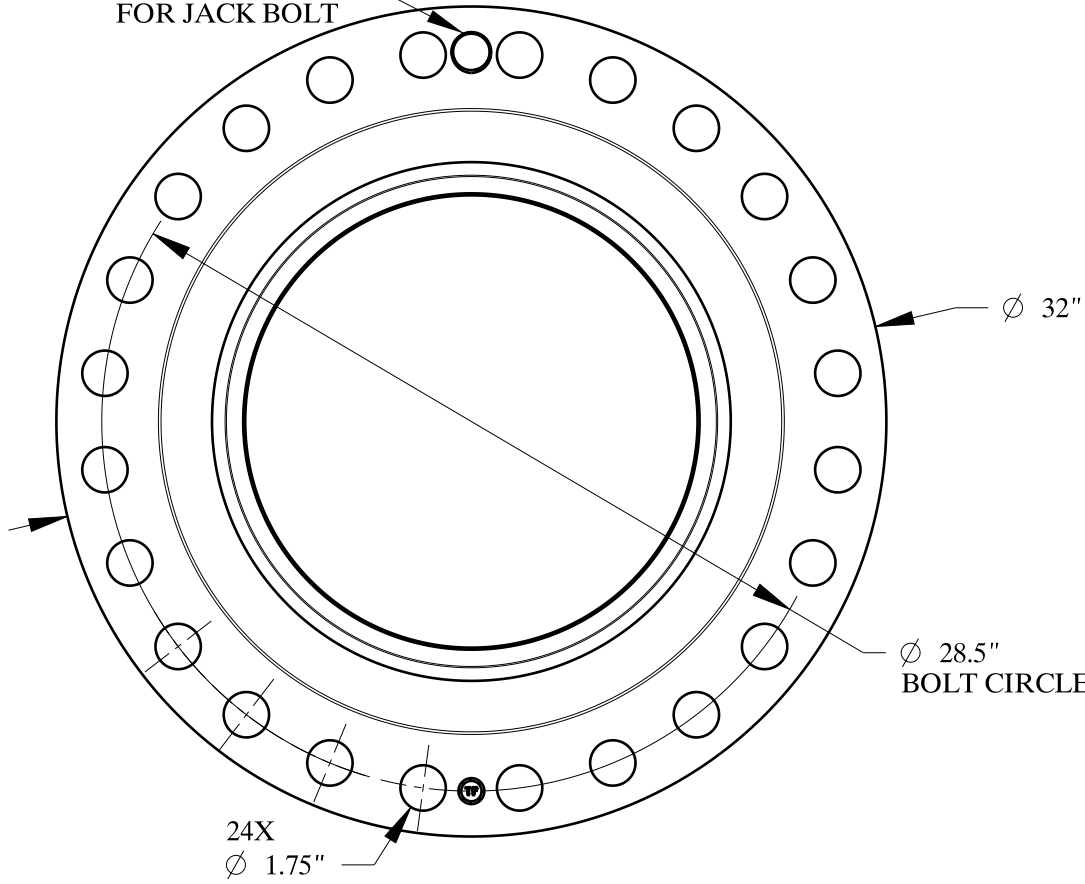

1 5/8-8 UN  
FOR JACK BOLT

1/2-14 NPT

SIZE: 20" NOM. X SCH: 100  
TYPE: 600-RTJ-WELD-NECK-ORIF-FLANGE

**Texas  
Flange**

PO Box 2889  
Pearland, TX 77588  
PH: 800-826-3801  
FAX: 281-484-8730  
www.texasflange.com