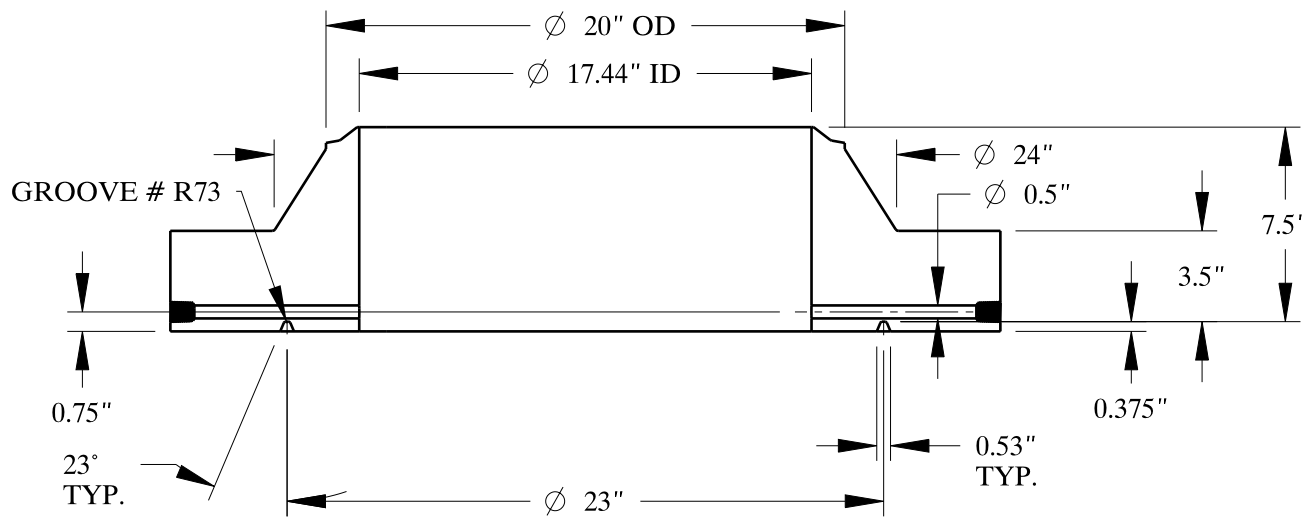

1 5/8-8 UN  
FOR JACK BOLT

1/2-14 NPT

SIZE: 20" NOM. X SCH: 100  
TYPE: 600-RTJ-WELD-NECK-ORIF-FLANGE

**Texas  
Flange**

PO Box 2889  
Pearland, TX 77588  
PH: 800-826-3801  
FAX: 281-484-8730  
www.texasflange.com