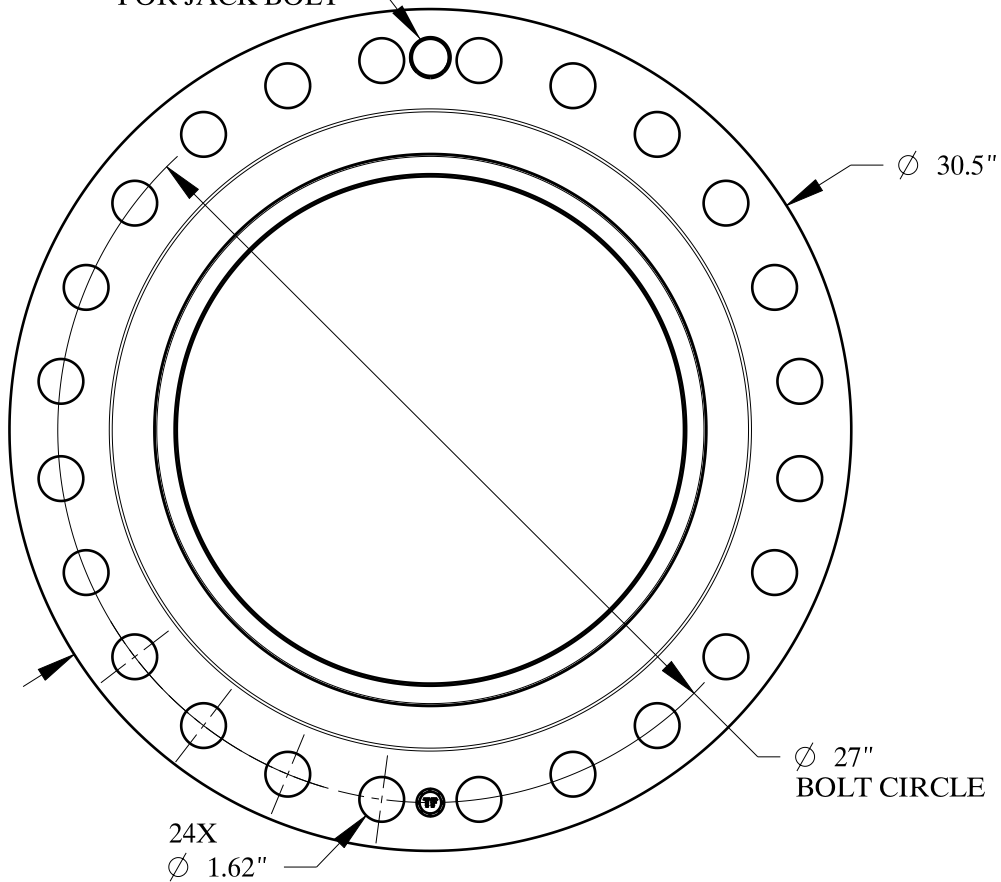

1 1/2-6 UNC  
FOR JACK BOLT

1/2-14 NPT

SIZE: 20" NOM. X SCH: 60  
TYPE: 400-RTJ-WELD-NECK-ORIF-FLANGE

**Texas  
Flange**

PO Box 2889  
Pearland, TX 77588  
PH: 800-826-3801  
FAX: 281-484-8730  
www.texasflange.com