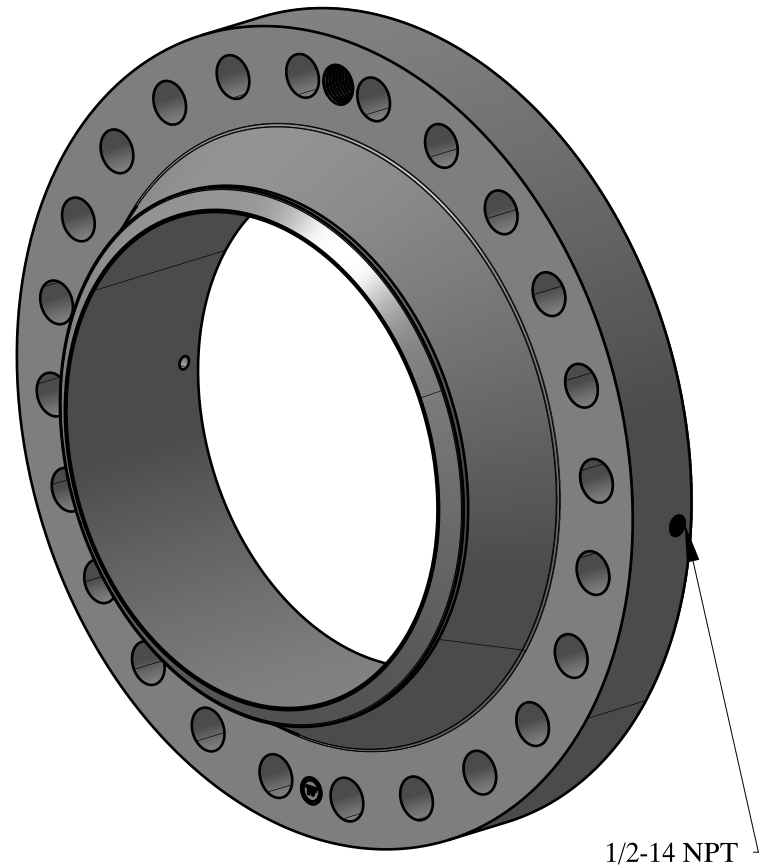

1 1/2-6 UNC  
FOR JACK BOLT

1/2-14 NPT

SIZE: 20" NOM. X SCH: 60  
TYPE: 400-RTJ-WELD-NECK-ORIF-FLANGE

**Texas  
Flange**

PO Box 2889  
Pearland, TX 77588  
PH: 800-826-3801  
FAX: 281-484-8730  
www.texasflange.com