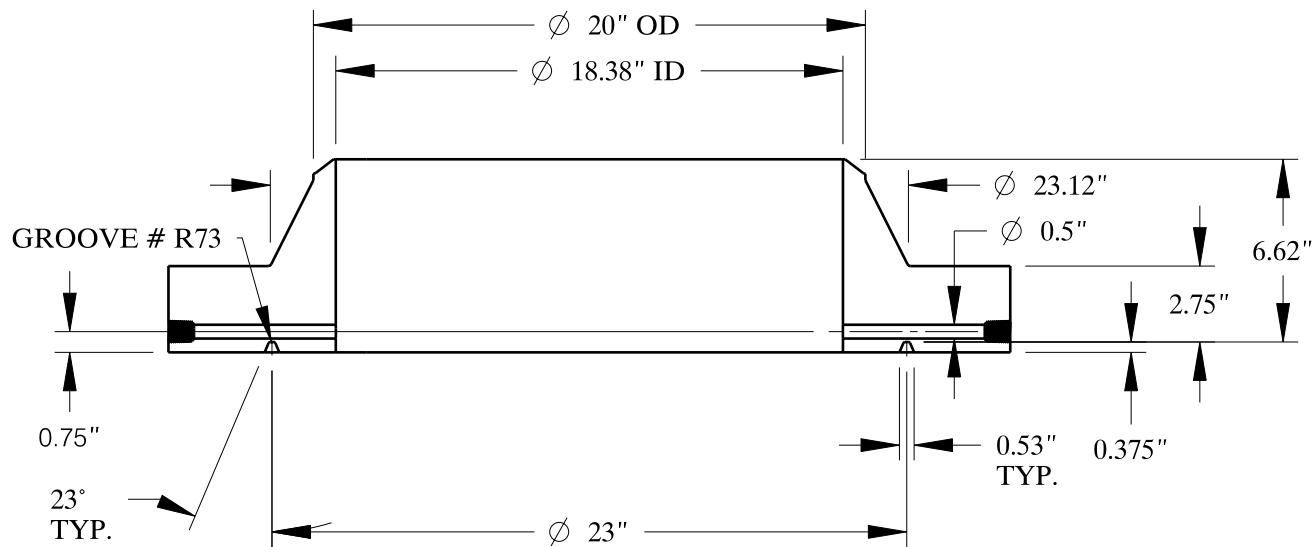

1 1/2-6 UNC  
FOR JACK BOLT

1/2-14 NPT

SIZE: 20" NOM. X SCH: 60  
TYPE: 400-RTJ-WELD-NECK-ORIF-FLANGE

**Texas  
Flange**

PO Box 2889  
Pearland, TX 77588  
PH: 800-826-3801  
FAX: 281-484-8730  
www.texasflange.com