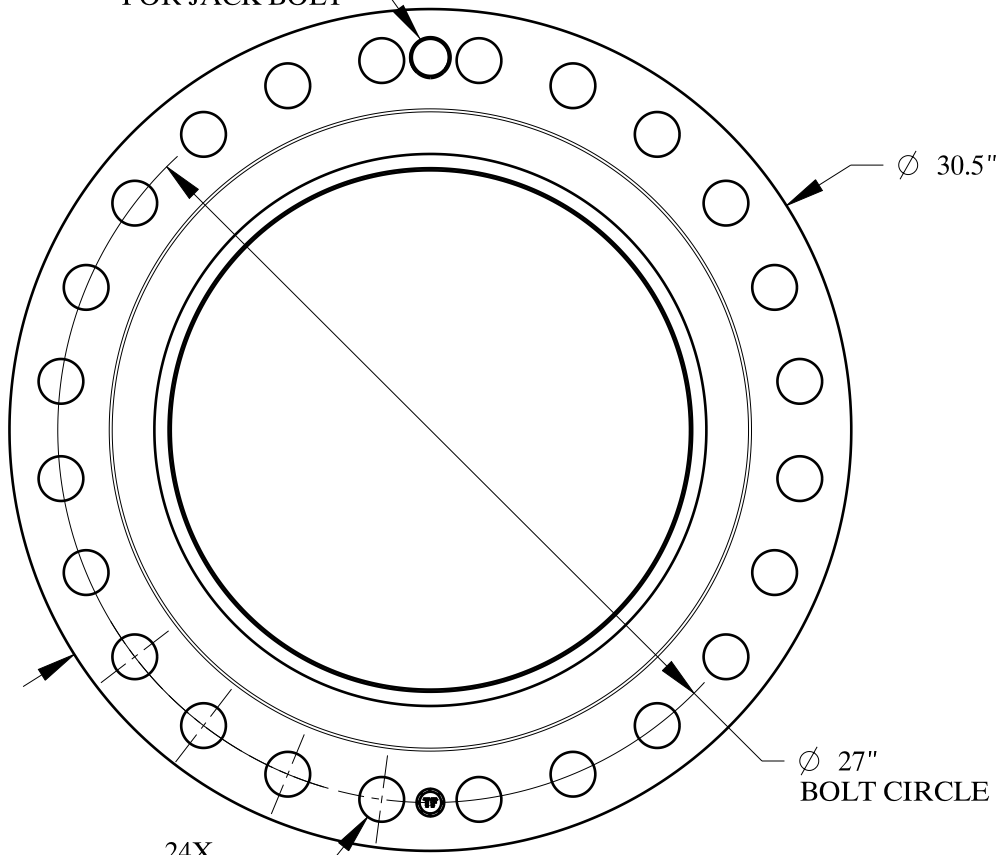

1 1/2-6 UNC
FOR JACK BOLT

1/2-14 NPT

SIZE: 20" NOM. X SCH: 40
TYPE: 400-RTJ-WELD-NECK-ORIF-FLANGE

**Texas
Flange**

PO Box 2889
Pearland, TX 77588
PH: 800-826-3801
FAX: 281-484-8730
www.texasflange.com