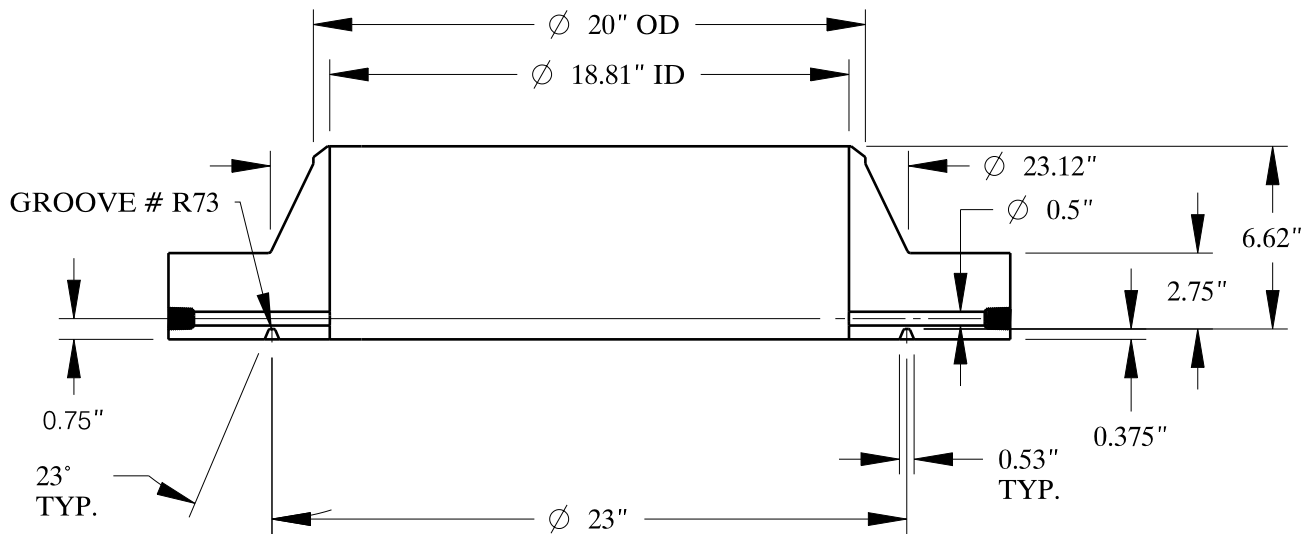

1 1/2-6 UNC
FOR JACK BOLT

1/2-14 NPT

SIZE: 20" NOM. X SCH: 40
TYPE: 400-RTJ-WELD-NECK-ORIF-FLANGE

**Texas
Flange**

PO Box 2889
Pearland, TX 77588
PH: 800-826-3801
FAX: 281-484-8730
www.texasflange.com