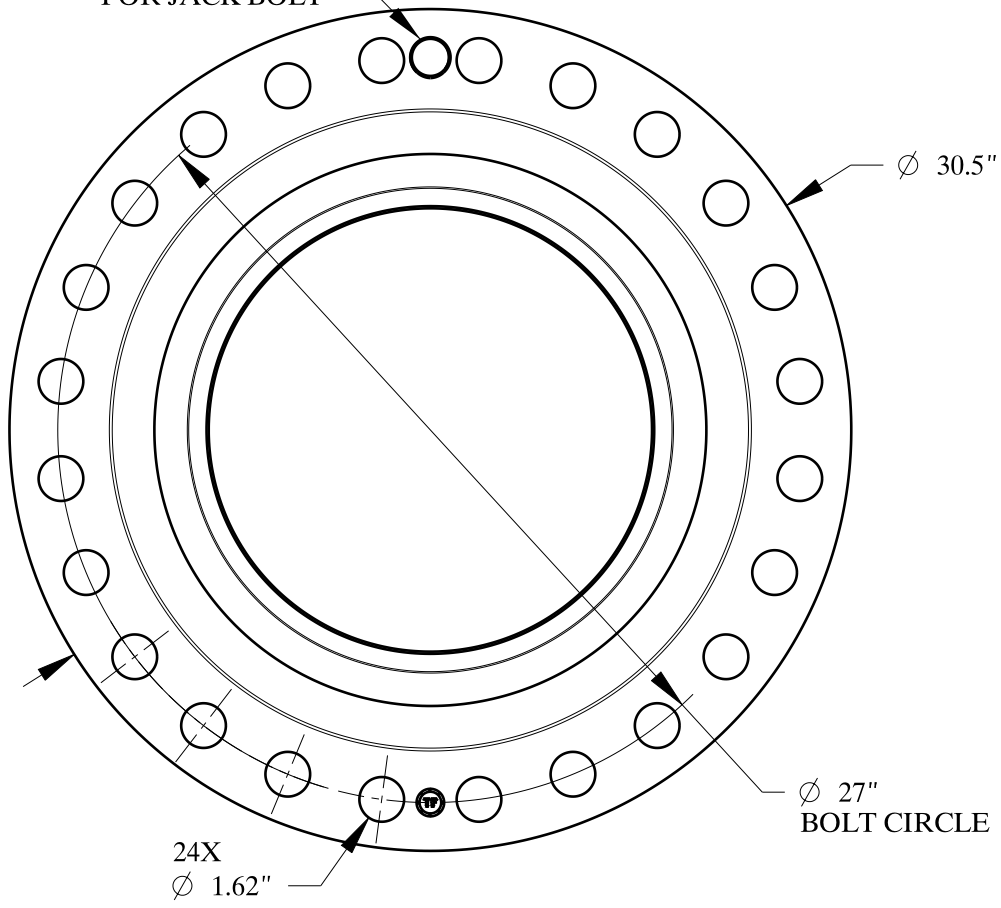

1 1/2-6 UNC  
FOR JACK BOLT

SIZE:	20" NOM. X SCH: 160
TYPE:	400-RTJ-WELD-NECK-ORIF-FLANGE
 <b>Texas Flange</b>	
PO Box 2889 Pearland, TX 77588 PH: 800-826-3801 FAX: 281-484-8730 www.texasflange.com	