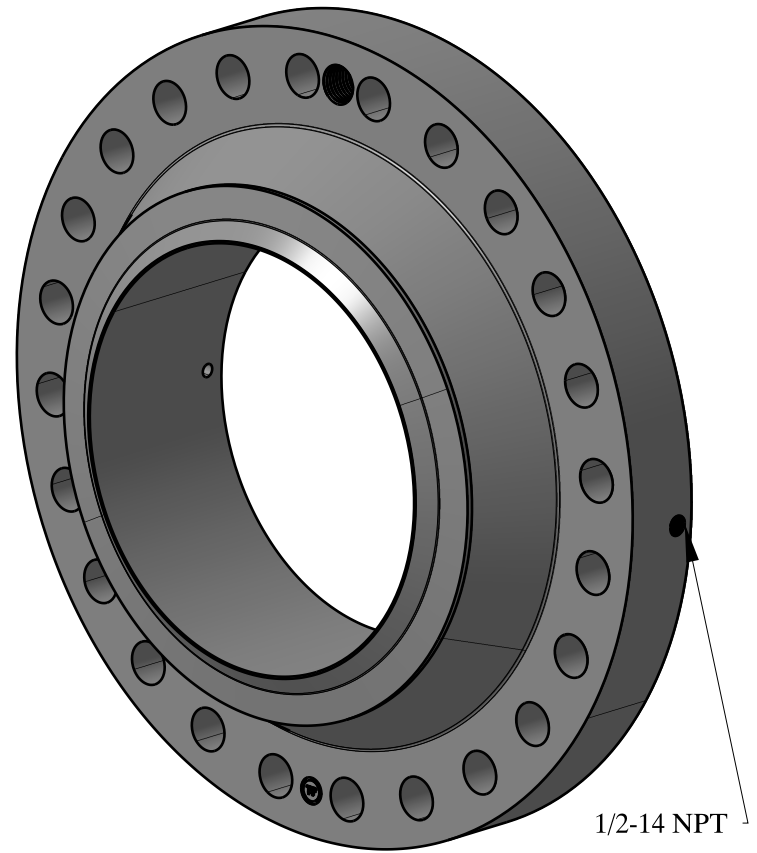

1 1/2-6 UNC  
FOR JACK BOLT

SIZE:	20" NOM. X SCH: 160
TYPE:	400-RTJ-WELD-NECK-ORIF-FLANGE
 <b>Texas Flange</b>	
PO Box 2889 Pearland, TX 77588 PH: 800-826-3801 FAX: 281-484-8730 www.texasflange.com	