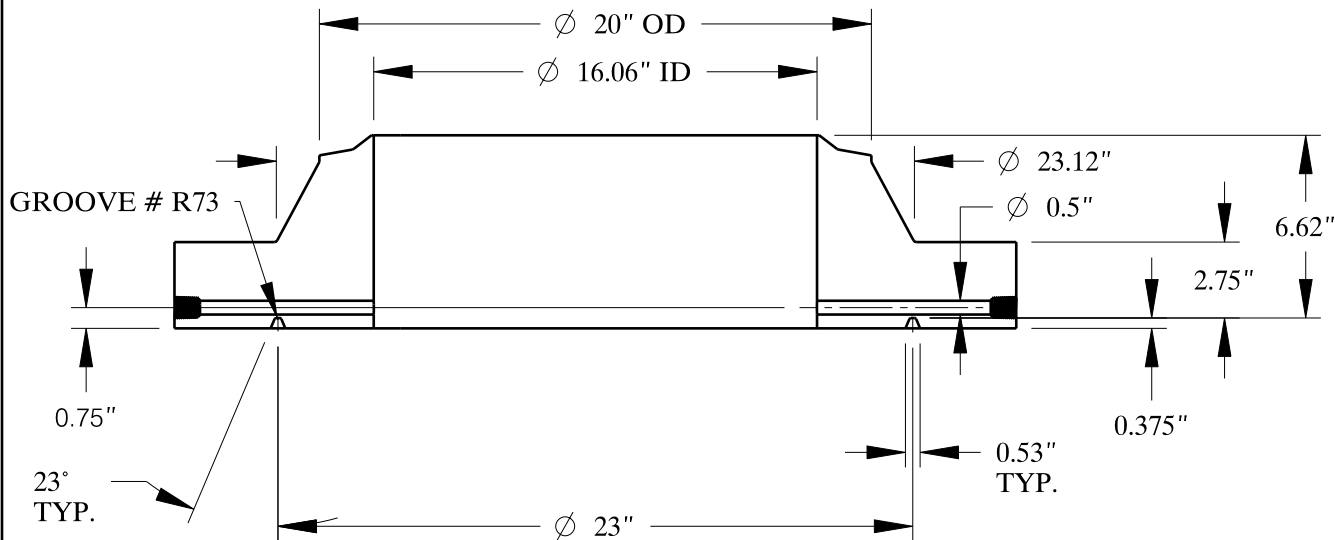

1 1/2-6 UNC  
FOR JACK BOLT

SIZE:	20" NOM. X SCH: 160
TYPE:	400-RTJ-WELD-NECK-ORIF-FLANGE
 <b>Texas Flange</b>	
PO Box 2889 Pearland, TX 77588 PH: 800-826-3801 FAX: 281-484-8730 www.texasflange.com	