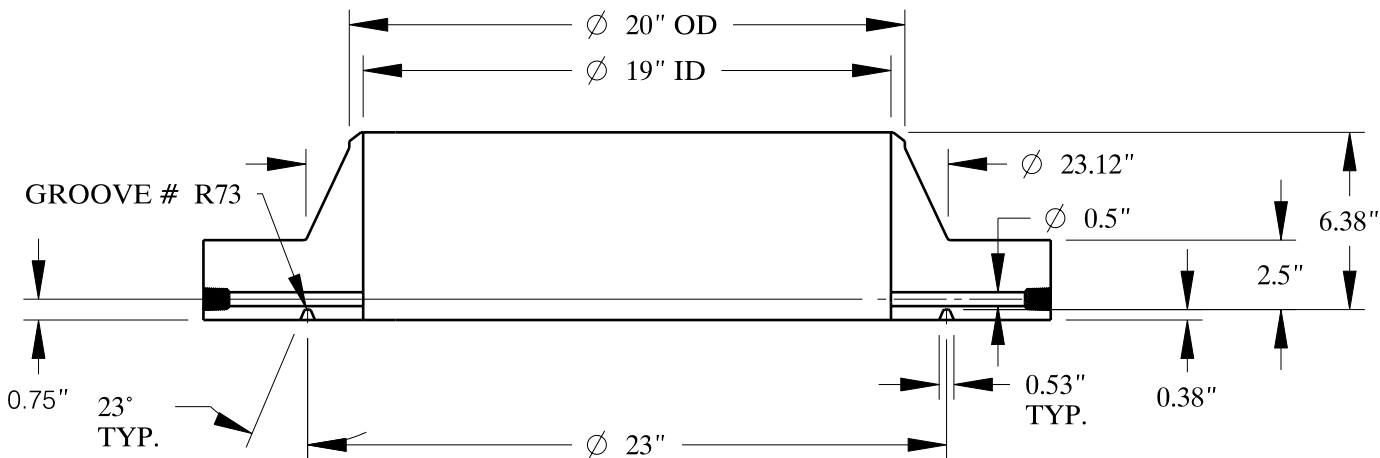

1 1/4-7 UNC
FOR JACK BOLT

1/2-14 NPT

SIZE: 20" NOM. X SCH: XH
TYPE: 300-RTJ-WELD-NECK-ORIF-FLANGE

 **Texas Flange**
PO Box 2889
Pearland, TX 77588
PH: 800-826-3801
FAX: 281-484-8730
www.texasflange.com