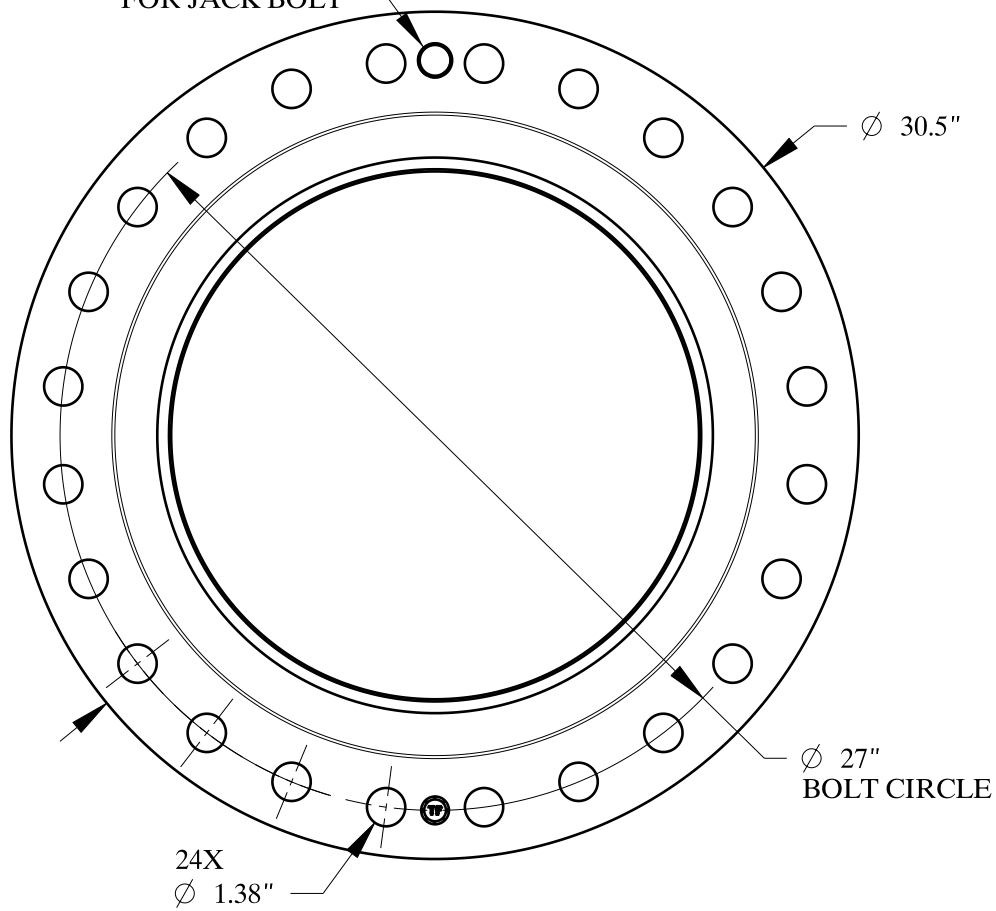

1 1/4-7 UNC
FOR JACK BOLT

1/2-14 NPT

SIZE: 20" NOM. X SCH: XH
TYPE: 300-RTJ-WELD-NECK-ORIF-FLANGE

 **Texas Flange**
PO Box 2889
Pearland, TX 77588
PH: 800-826-3801
FAX: 281-484-8730
www.texasflange.com