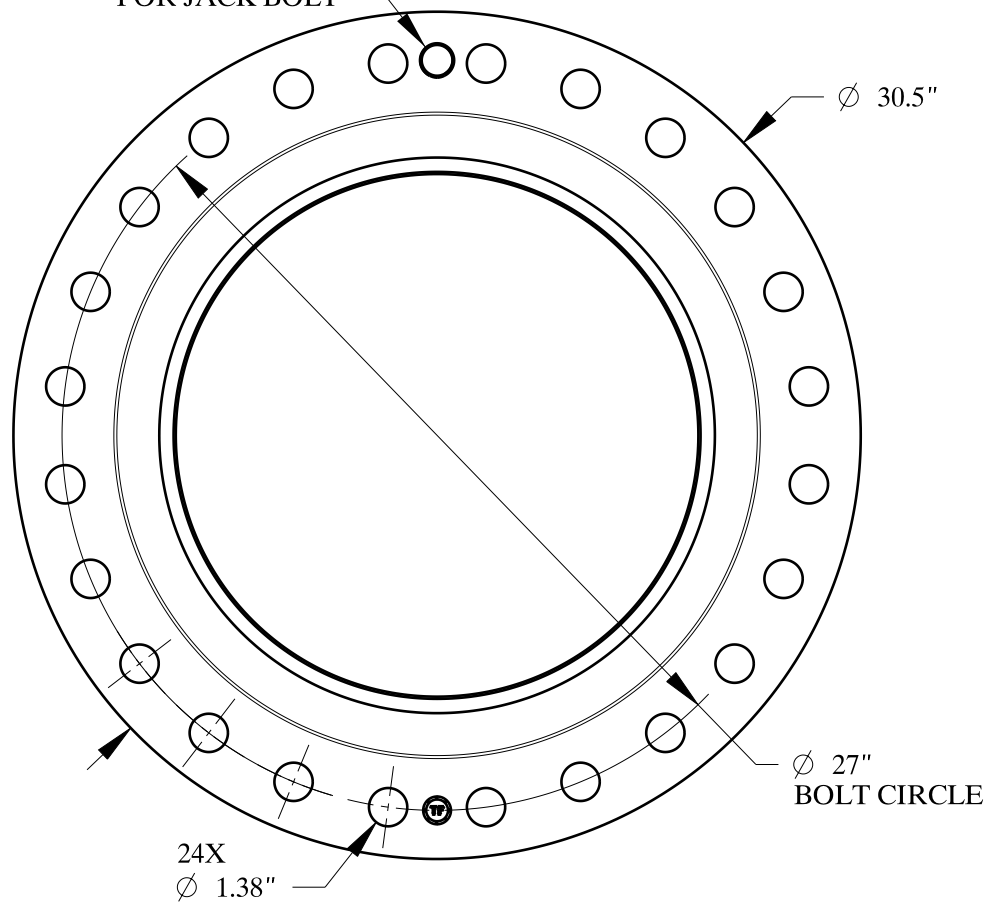

1 1/4-7 UNC
FOR JACK BOLT

1/2-14 NPT

SIZE: 20" NOM. X SCH: 40
TYPE: 300-RTJ-WELD-NECK-ORIF-FLANGE

**Texas
Flange**

PO Box 2889
Pearland, TX 77588
PH: 800-826-3801
FAX: 281-484-8730
www.texasflange.com