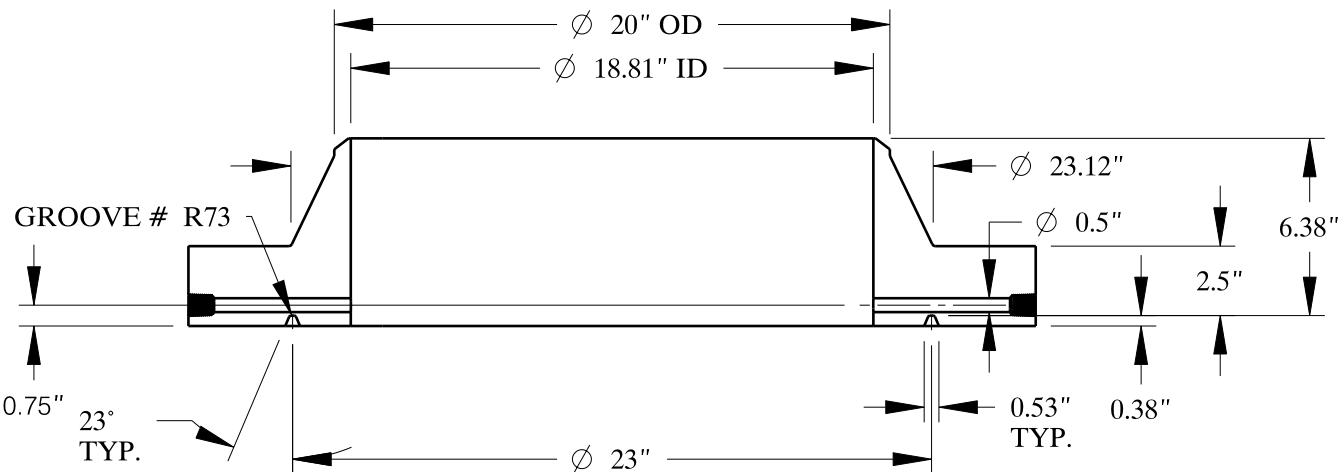

1 1/4-7 UNC
FOR JACK BOLT

1/2-14 NPT

SIZE: 20" NOM. X SCH: 40
TYPE: 300-RTJ-WELD-NECK-ORIF-FLANGE

**Texas
Flange**

PO Box 2889
Pearland, TX 77588
PH: 800-826-3801
FAX: 281-484-8730
www.texasflange.com