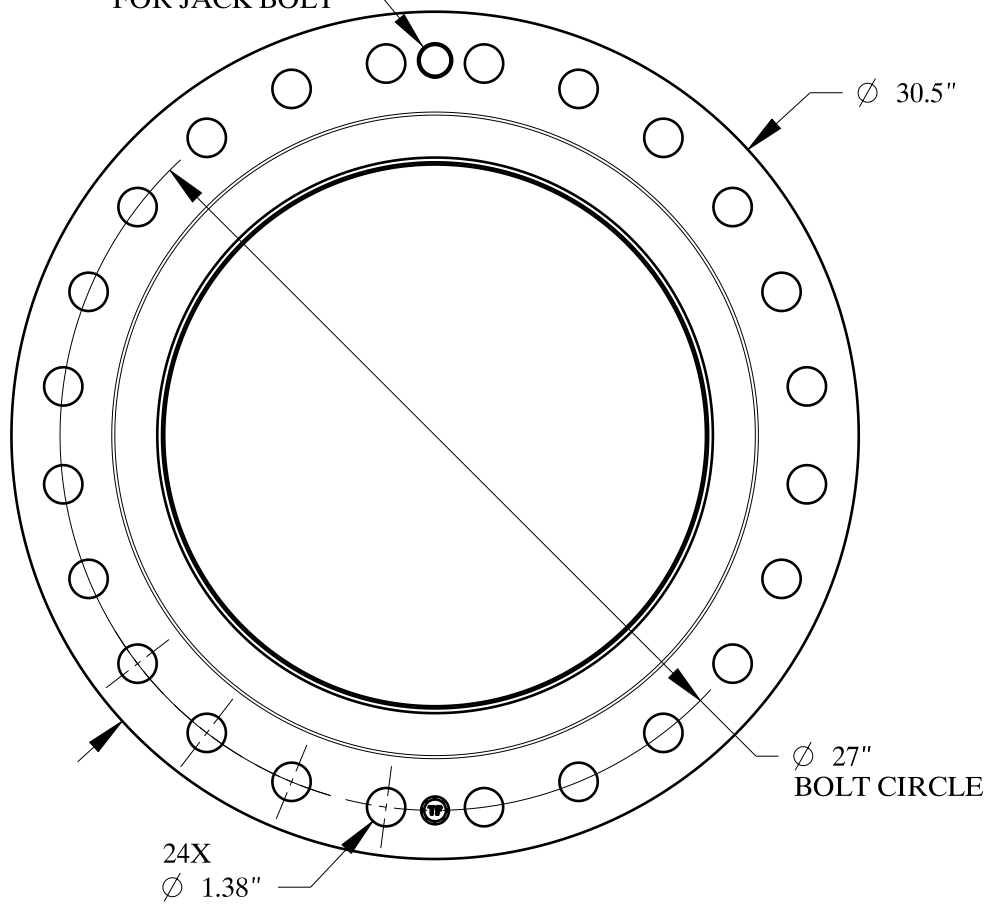

1 1/4-7 UNC
FOR JACK BOLT

1/2-14 NPT

SIZE: 20" NOM. X SCH: 10
TYPE: 300-RTJ-WELD-NECK-ORIF-FLANGE

**Texas
Flange**

PO Box 2889
Pearland, TX 77588
PH: 800-826-3801
FAX: 281-484-8730
www.texasflange.com