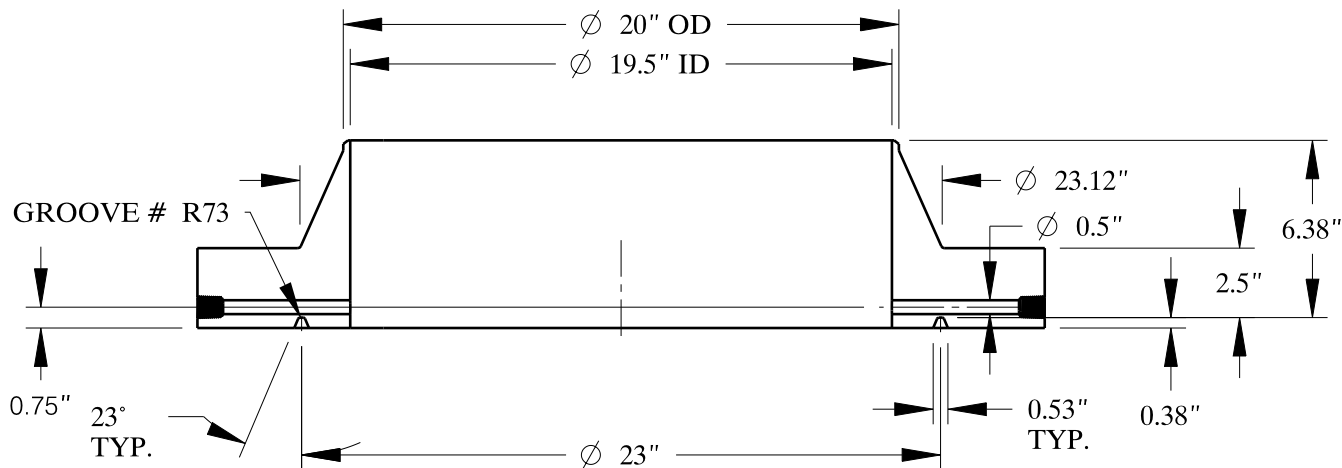

1 1/4-7 UNC
FOR JACK BOLT

1/2-14 NPT

SIZE: 20" NOM. X SCH: 10
TYPE: 300-RTJ-WELD-NECK-ORIF-FLANGE

**Texas
Flange**

PO Box 2889
Pearland, TX 77588
PH: 800-826-3801
FAX: 281-484-8730
www.texasflange.com