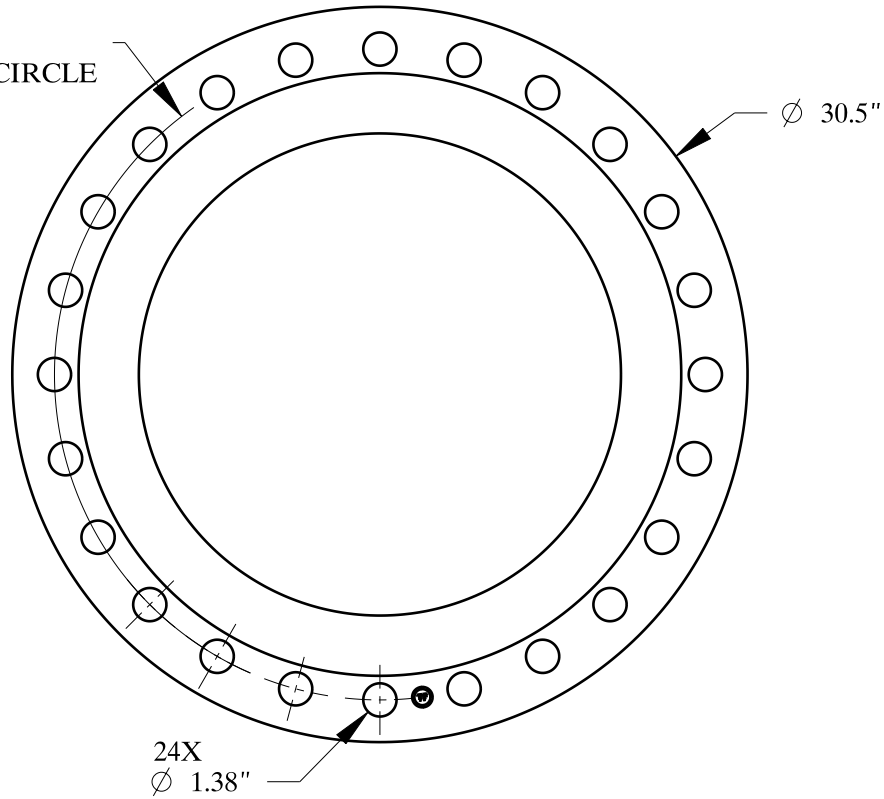

Ø 27"
BOLT CIRCLE

SIZE: NOM. PIPE SIZE 20 INCH

TYPE: 300-HB-RTJ-STD-CONN-FLANGE

Texas
Flange

PO Box 2889
Pearland, TX 77588
PH: 800-826-3801
FAX: 281-484-8730
www.texasflange.com