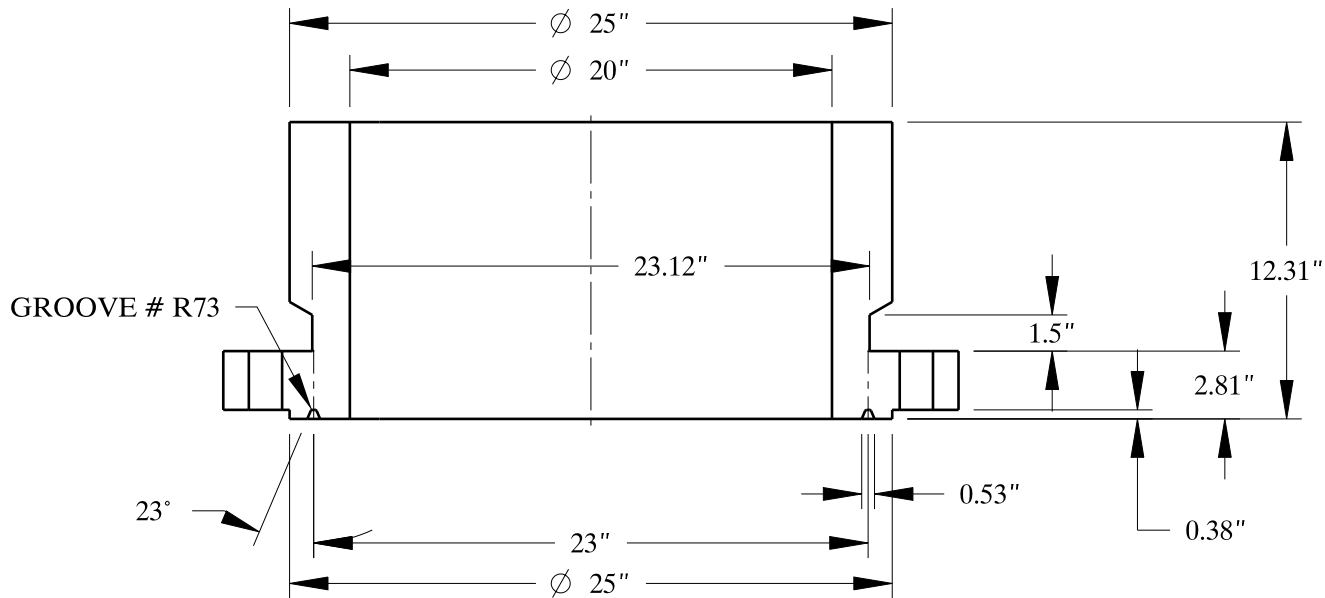

Ø 27"
BOLT CIRCLE

SIZE: NOM. PIPE SIZE 20 INCH

TYPE: 300-HB-RTJ-STD-CONN-FLANGE

Texas
Flange

PO Box 2889
Pearland, TX 77588
PH: 800-826-3801
FAX: 281-484-8730
www.texasflange.com