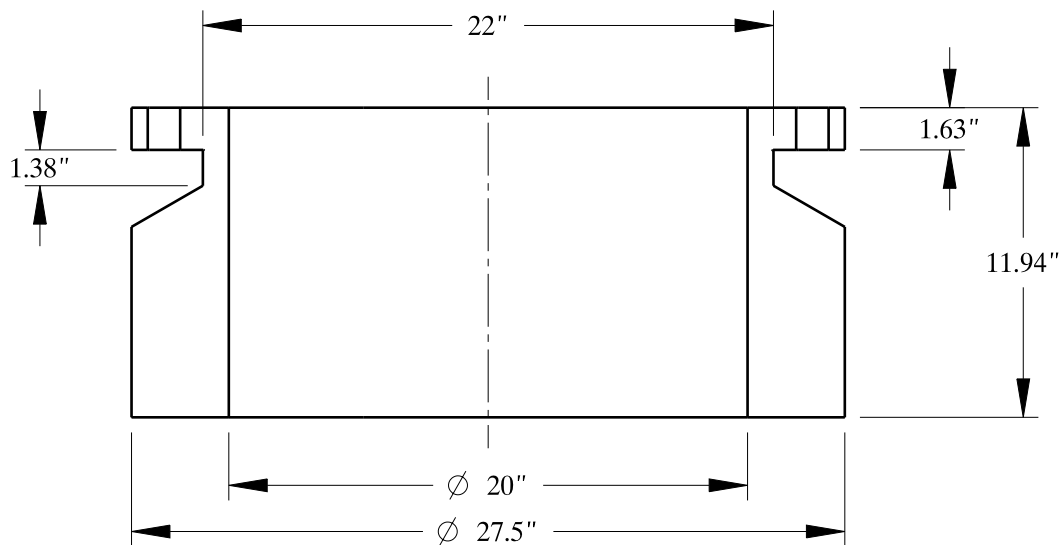

Ø 25"
BOLT CIRCLE

SIZE: NOM. PIPE SIZE 20 INCH
TYPE: 150-EB-FF-STD-CONN-FLANGE

Texas
Flange

PO Box 2889
Pearland, TX 77588
PH: 800-826-3801
FAX: 281-484-8730
www.texasflange.com