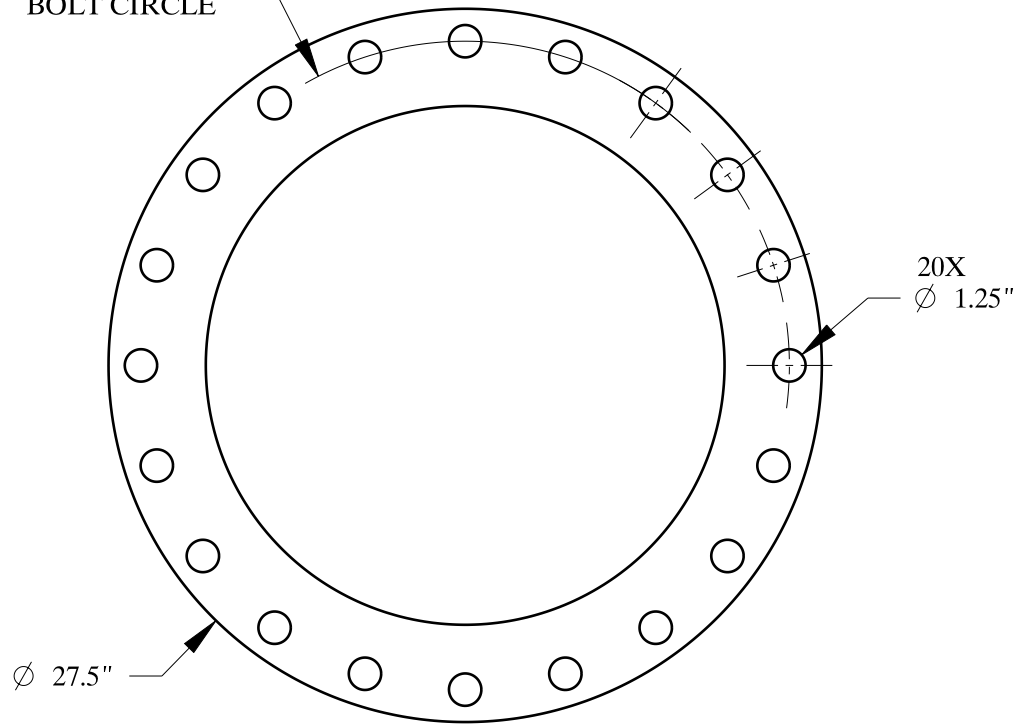

Ø 25"
BOLT CIRCLE

SIZE: NOM. PIPE SIZE 20 INCH
TYPE: 150-EB-FF-STD-CONN-FLANGE

Texas
Flange

PO Box 2889
Pearland, TX 77588
PH: 800-826-3801
FAX: 281-484-8730
www.texasflange.com