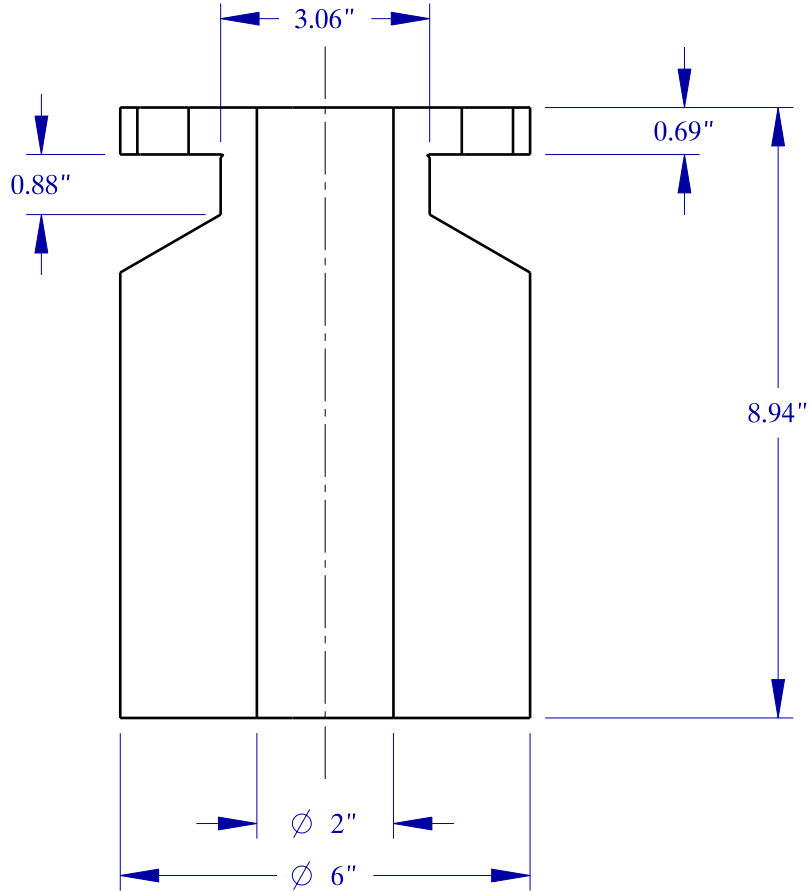

Ø 4.75"
BOLT CIRCLE

SIZE:	NOM. PIPE SIZE 2 INCH
TYPE:	150-EB-FF-STD-CONN-FLANGE

Texas
Flange

PO Box 2889
Pearland, TX 77588
PH: 800-826-3801
FAX: 281-484-8730
www.texasflange.com