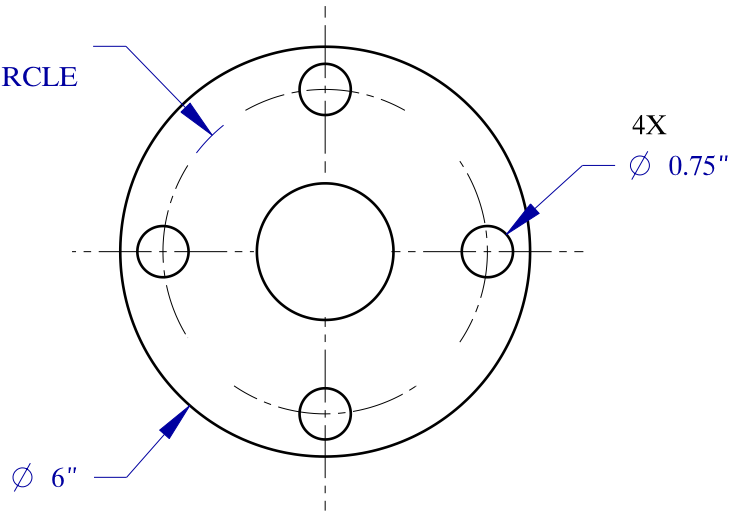

Ø 4.75"
BOLT CIRCLE

SIZE:	NOM. PIPE SIZE 2 INCH
TYPE:	150-EB-FF-STD-CONN-FLANGE

Texas
Flange

PO Box 2889
Pearland, TX 77588
PH: 800-826-3801
FAX: 281-484-8730
www.texasflange.com