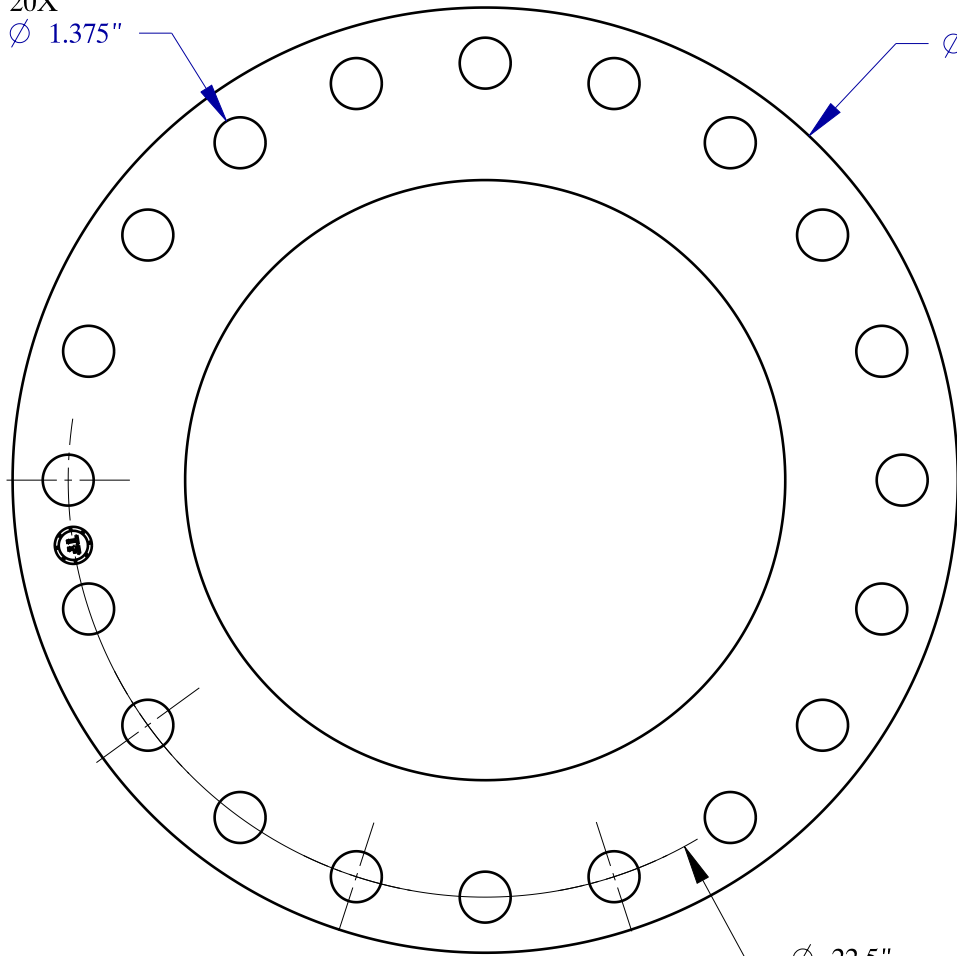

20X
Ø 1.375"

Ø 25.5"

Ø 22.5"
BOLT CIRCLE

Ø 16.19"

2.14"

SIZE: NOM PIPE SIZE 16 Inch

TYPE: AWWA CLASS 6F RING-FF

**Texas
Flange**