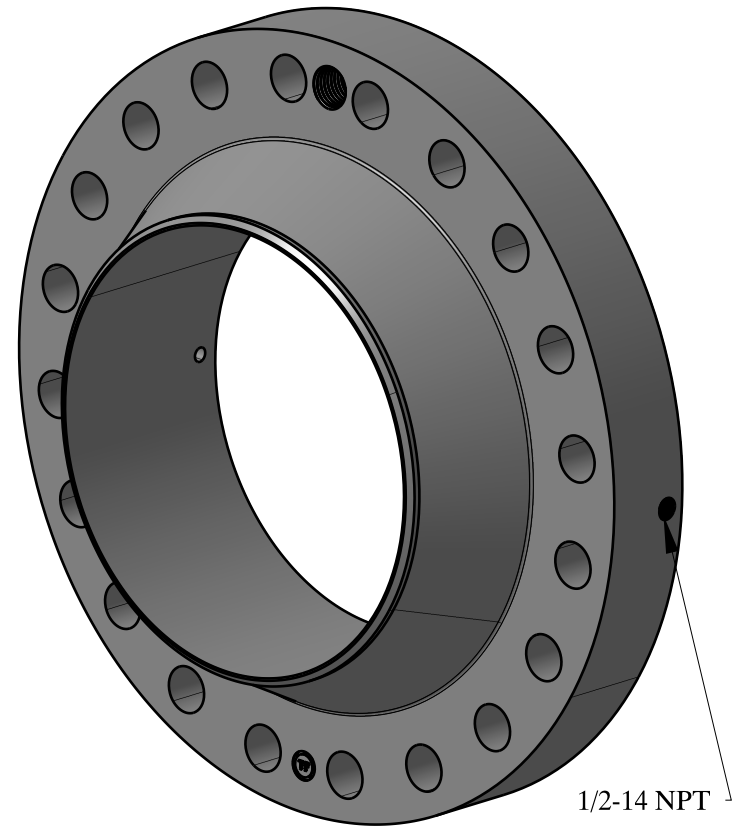

1 1/2-6 UNC  
FOR JACK BOLT

SIZE: 16" NOM. X SCH: 20  
TYPE: 600-RTJ-WELD-NECK-ORIF-FLANGE

**Texas  
Flange**

PO Box 2889  
Pearland, TX 77588  
PH: 800-826-3801  
FAX: 281-484-8730  
www.texasflange.com