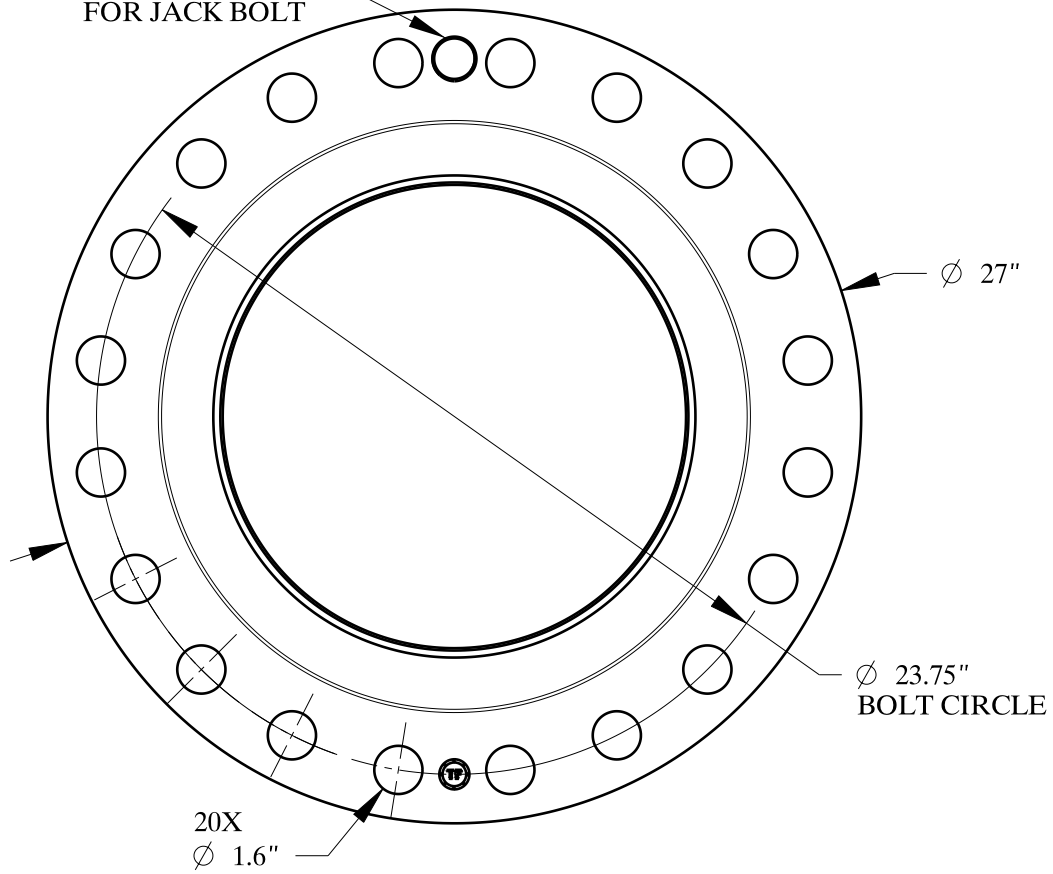

1 1/2-6 UNC  
FOR JACK BOLT

SIZE: 16" NOM. X SCH: 20  
TYPE: 600-RTJ-WELD-NECK-ORIF-FLANGE

**Texas  
Flange**

PO Box 2889  
Pearland, TX 77588  
PH: 800-826-3801  
FAX: 281-484-8730  
www.texasflange.com