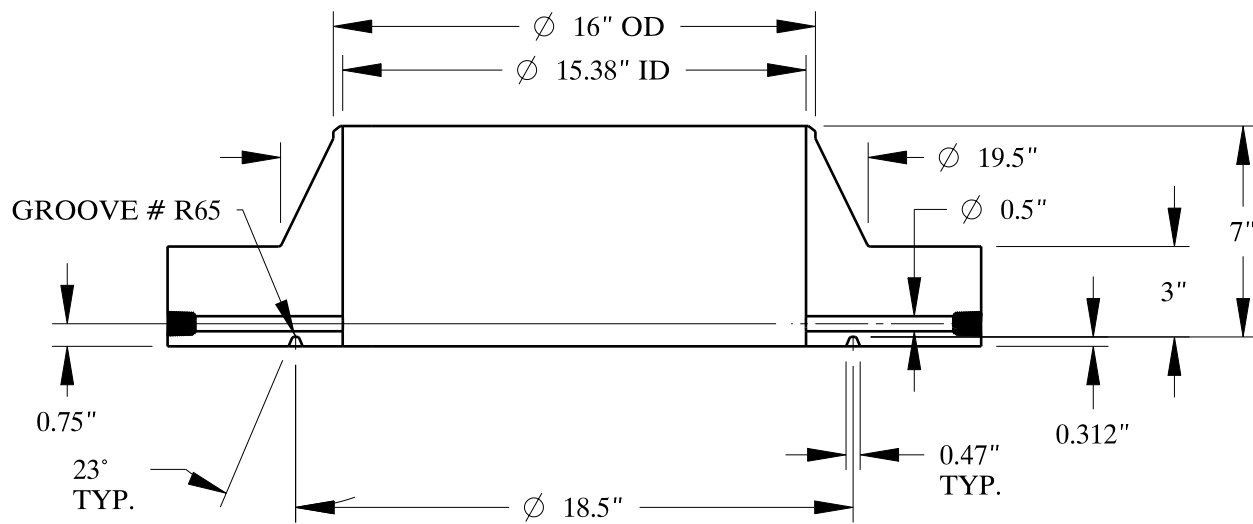

1 1/2-6 UNC  
FOR JACK BOLT

SIZE: 16" NOM. X SCH: 20  
TYPE: 600-RTJ-WELD-NECK-ORIF-FLANGE

**Texas  
Flange**

PO Box 2889  
Pearland, TX 77588  
PH: 800-826-3801  
FAX: 281-484-8730  
www.texasflange.com