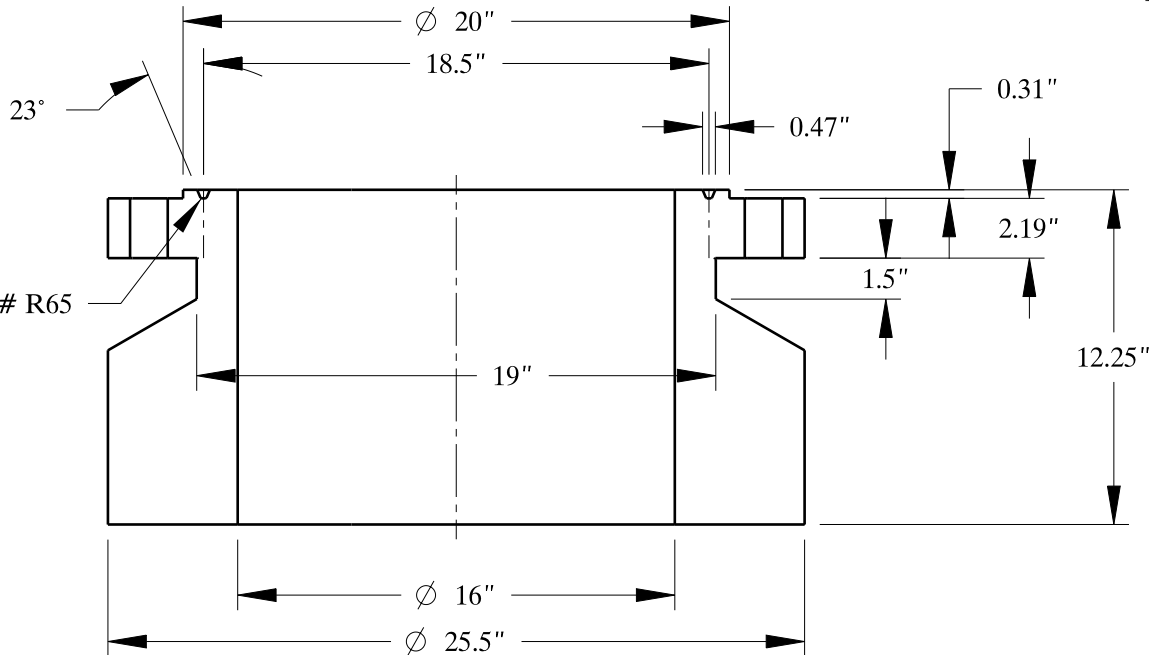

Ø 22.5"
BOLT CIRCLE

Ø 25.5"

20X
Ø 1.38"

GROOVE # R65

SIZE: NOM. PIPE SIZE 16 INCH

TYPE: 300-EB-RTJ-STD-CONN-FLANGE

**Texas
Flange**

PO Box 2889
Pearland, TX 77588
PH: 800-826-3801
FAX: 281-484-8730
www.texasflange.com