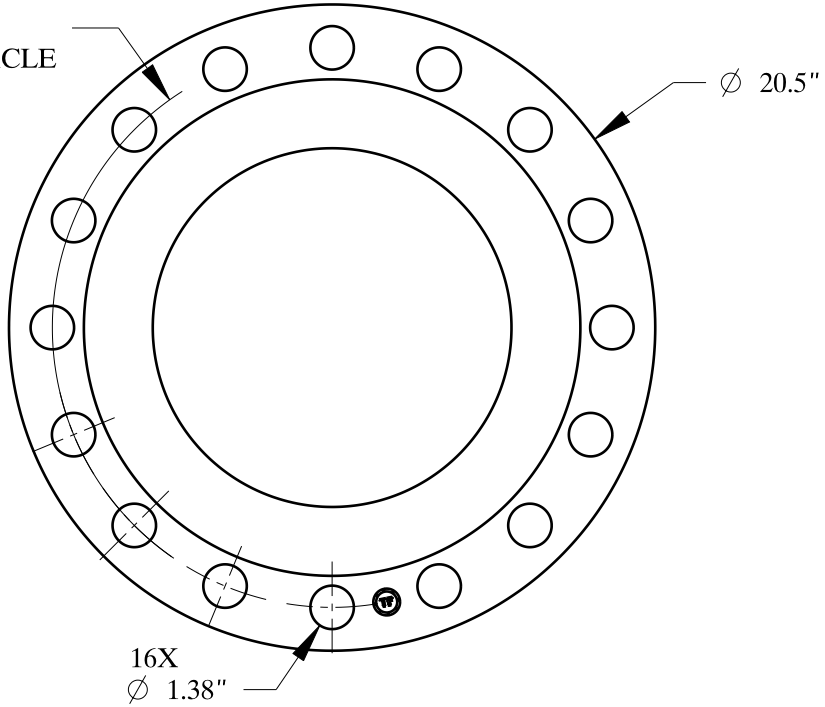

Ø 17.75"  
BOLT CIRCLE

SIZE: NOM. PIPE SIZE 12 INCH  
TYPE: 400-HB-RF-STD-CONN-FLANGE

**Texas  
Flange**

PO Box 2889  
Pearland, TX 77588  
PH: 800-826-3801  
FAX: 281-484-8730  
www.texasflange.com