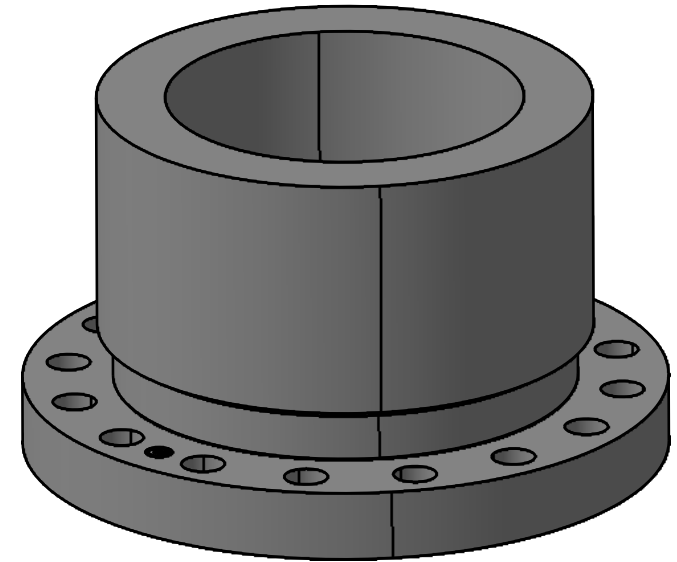

Ø 17.75"  
BOLT CIRCLE

SIZE: NOM. PIPE SIZE 12 INCH  
TYPE: 400-HB-RF-STD-CONN-FLANGE

**Texas  
Flange**

PO Box 2889  
Pearland, TX 77588  
PH: 800-826-3801  
FAX: 281-484-8730  
www.texasflange.com