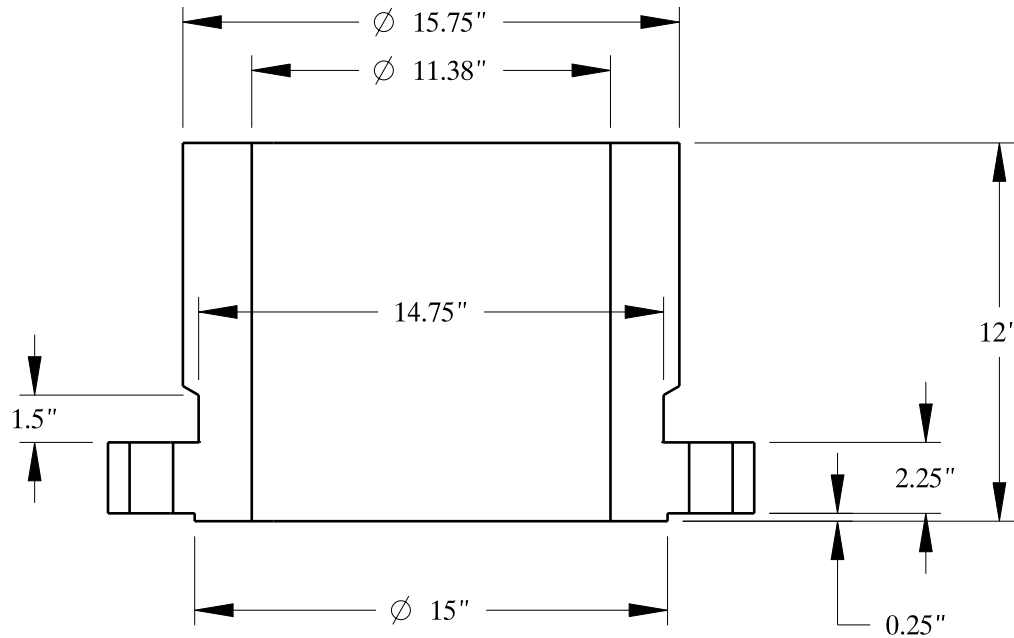

Ø 17.75"  
BOLT CIRCLE

SIZE: NOM. PIPE SIZE 12 INCH  
TYPE: 400-HB-RF-STD-CONN-FLANGE

**Texas  
Flange**

PO Box 2889  
Pearland, TX 77588  
PH: 800-826-3801  
FAX: 281-484-8730  
www.texasflange.com