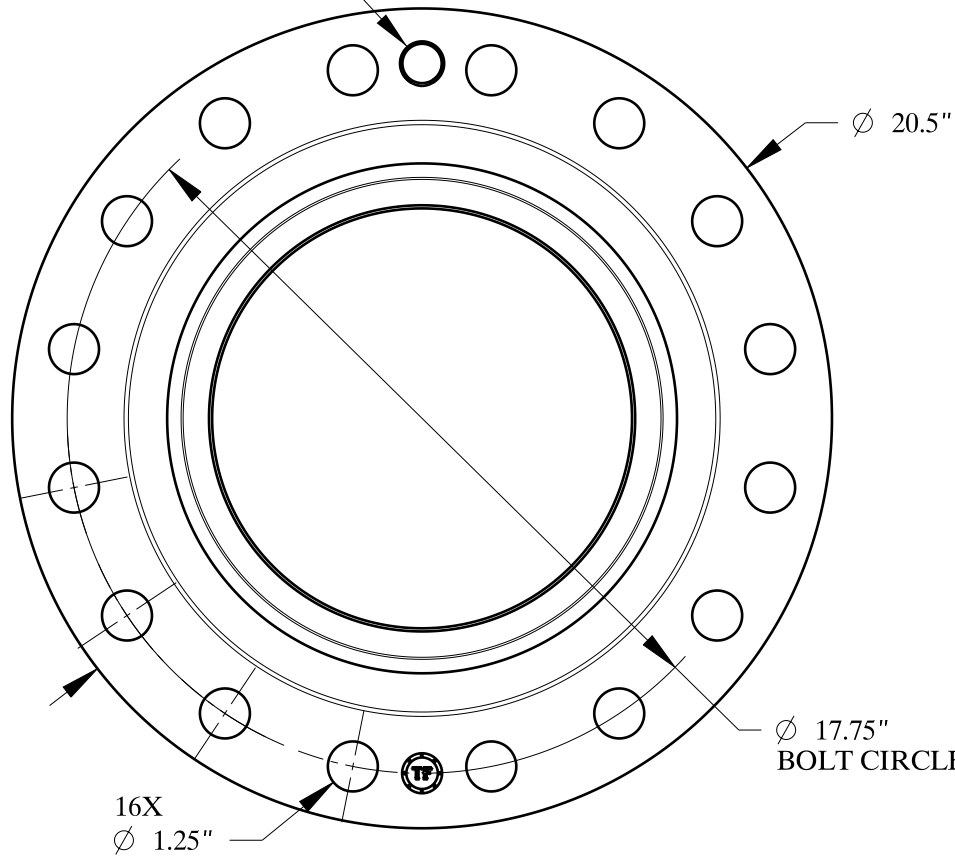

1 1/8-7 UNC
FOR JACK BOLT

1/2-14 NPT

SIZE: 12" NOM. X SCH: 140
TYPE: 300-RTJ-WELD-NECK-ORIF-FLANGE

**Texas
Flange**

PO Box 2889
Pearland, TX 77588
PH: 800-826-3801
FAX: 281-484-8730
www.texasflange.com