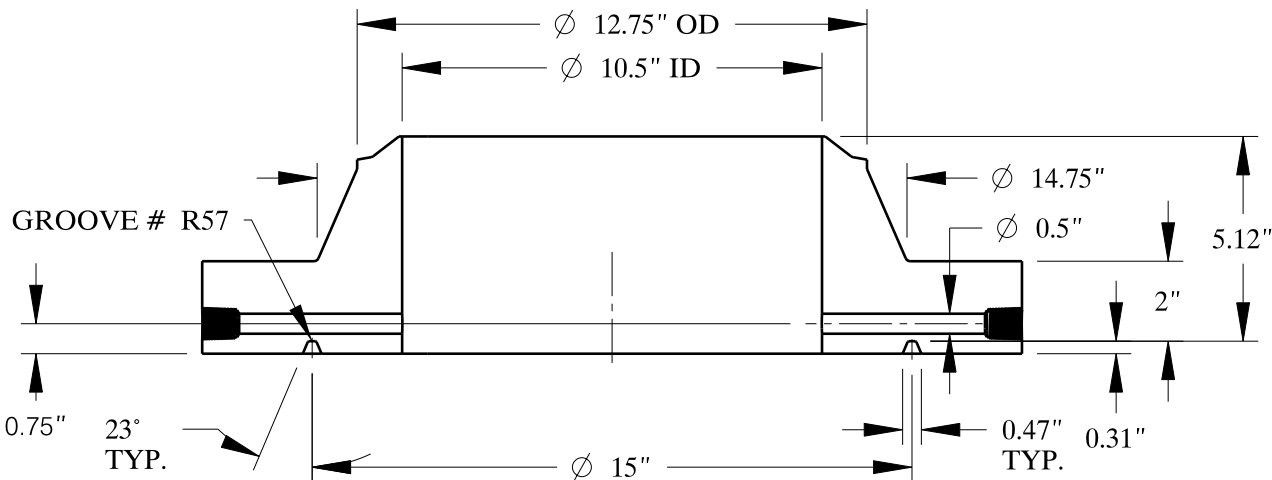

1 1/8-7 UNC
FOR JACK BOLT

1/2-14 NPT

SIZE: 12" NOM. X SCH: 140
TYPE: 300-RTJ-WELD-NECK-ORIF-FLANGE

**Texas
Flange**

PO Box 2889
Pearland, TX 77588
PH: 800-826-3801
FAX: 281-484-8730
www.texasflange.com