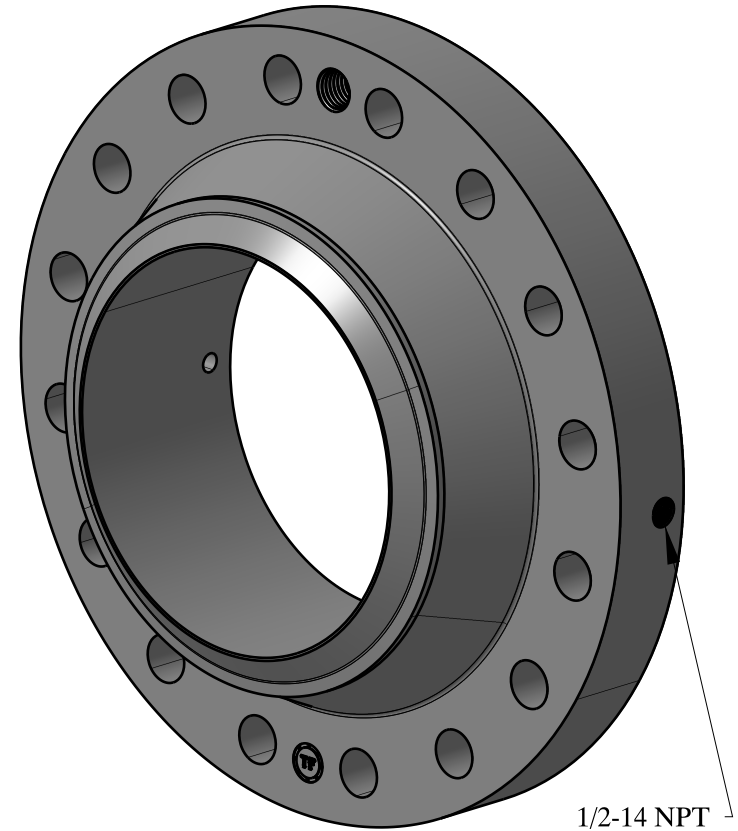

1 1/8-7 UNC
FOR JACK BOLT

1/2-14 NPT

SIZE: 12" NOM. X SCH: 140
TYPE: 300-RTJ-WELD-NECK-ORIF-FLANGE

**Texas
Flange**

PO Box 2889
Pearland, TX 77588
PH: 800-826-3801
FAX: 281-484-8730
www.texasflange.com