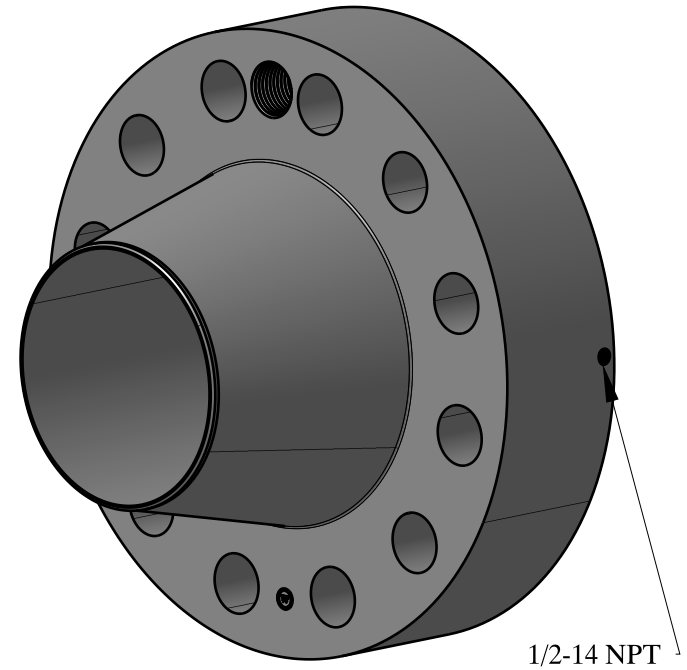

2 3/4-4 UNC  
FOR JACK BOLT

1/2-14 NPT

SIZE:	12" NOM. X SHC: 20
TYPE:	2500-RF-WELD-NECK-ORIF-FLANGE
 <b>Texas Flange</b>	
PO Box 2889 Pearland, TX 77588 PH: 800-826-3801 FAX: 281-484-8730 <a href="http://www.texasflange.com">www.texasflange.com</a>	