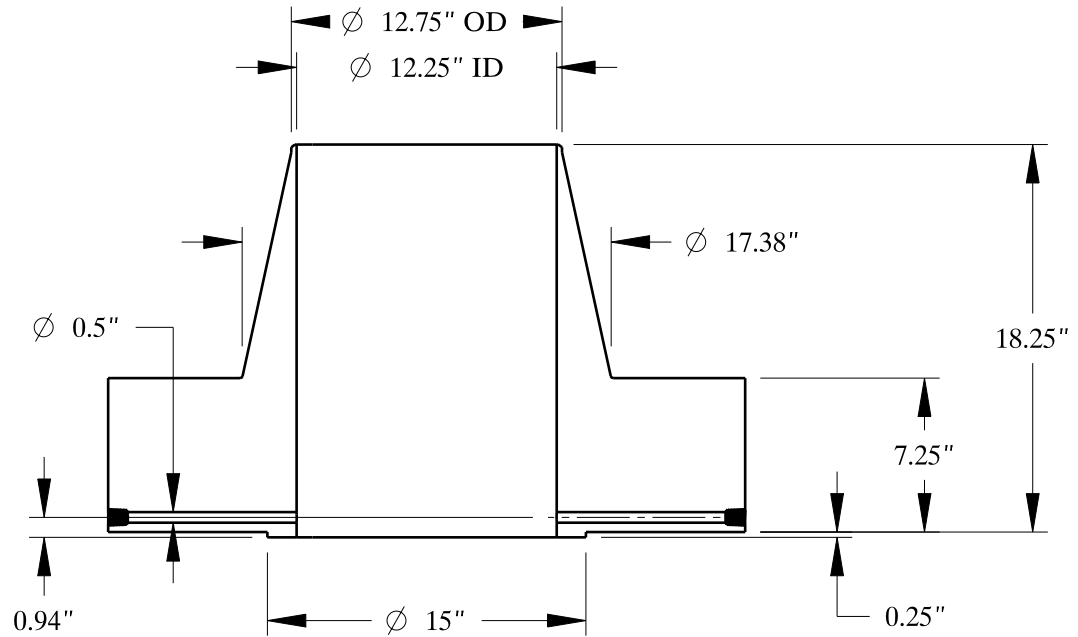

2 3/4-4 UNC  
FOR JACK BOLT

1/2-14 NPT

SIZE:	12" NOM. X SHC: 20
TYPE:	2500-RF-WELD-NECK-ORIF-FLANGE
 <b>Texas Flange</b>	
PO Box 2889 Pearland, TX 77588 PH: 800-826-3801 FAX: 281-484-8730 <a href="http://www.texasflange.com">www.texasflange.com</a>	