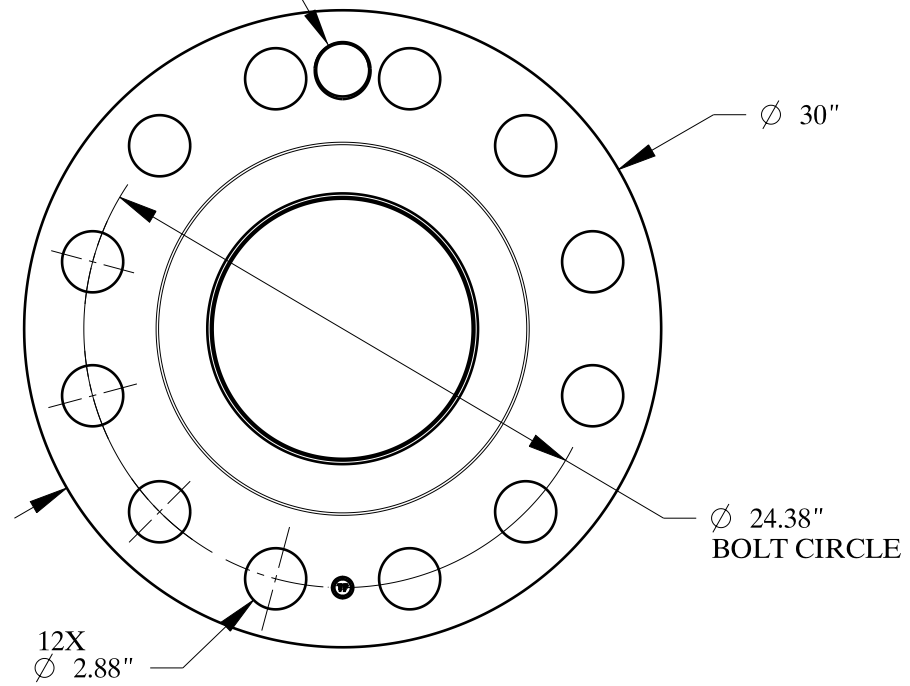

2 3/4-4 UNC  
FOR JACK BOLT

1/2-14 NPT

SIZE:	12" NOM. X SHC: 20
TYPE:	2500-RF-WELD-NECK-ORIF-FLANGE
 <b>Texas Flange</b>	
PO Box 2889 Pearland, TX 77588 PH: 800-826-3801 FAX: 281-484-8730 <a href="http://www.texasflange.com">www.texasflange.com</a>	