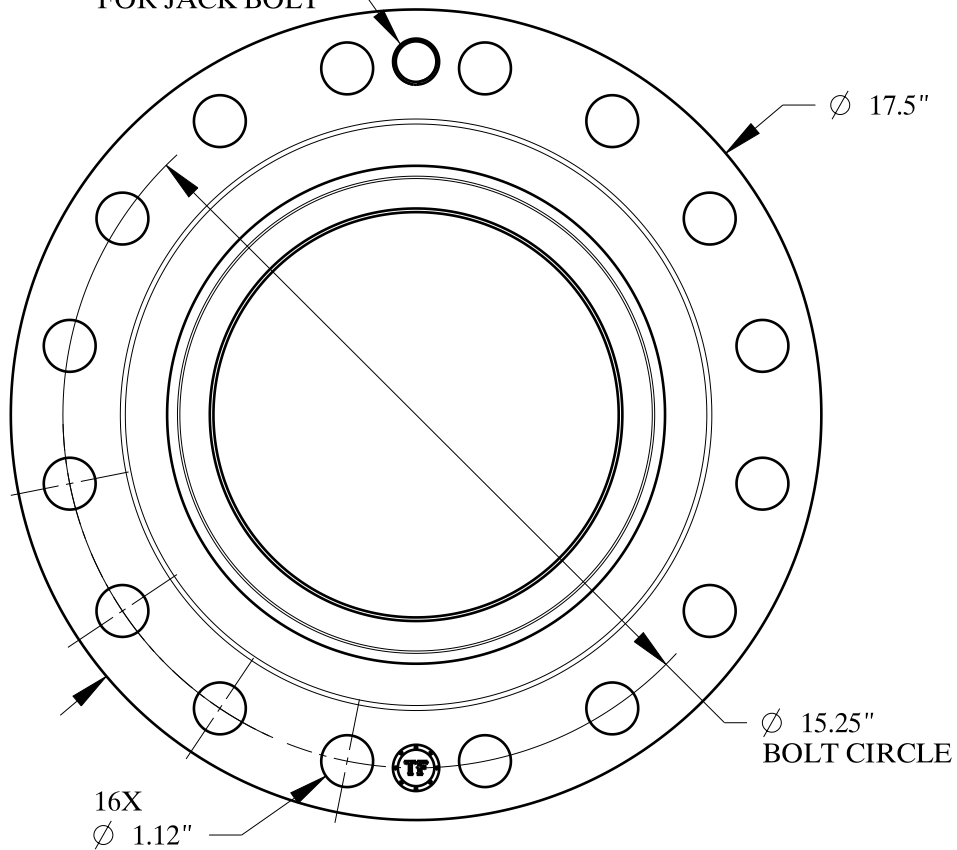

1-8 UNC  
FOR JACK BOLT

1/2-14 NPT

SIZE: 10" NOM. X SCH: XXH  
TYPE: 300-RTJ-WELD-NECK-ORIF-FLANGE

 **Texas Flange**  
PO Box 2889  
Pearland, TX 77588  
PH: 800-826-3801  
FAX: 281-484-8730  
www.texasflange.com