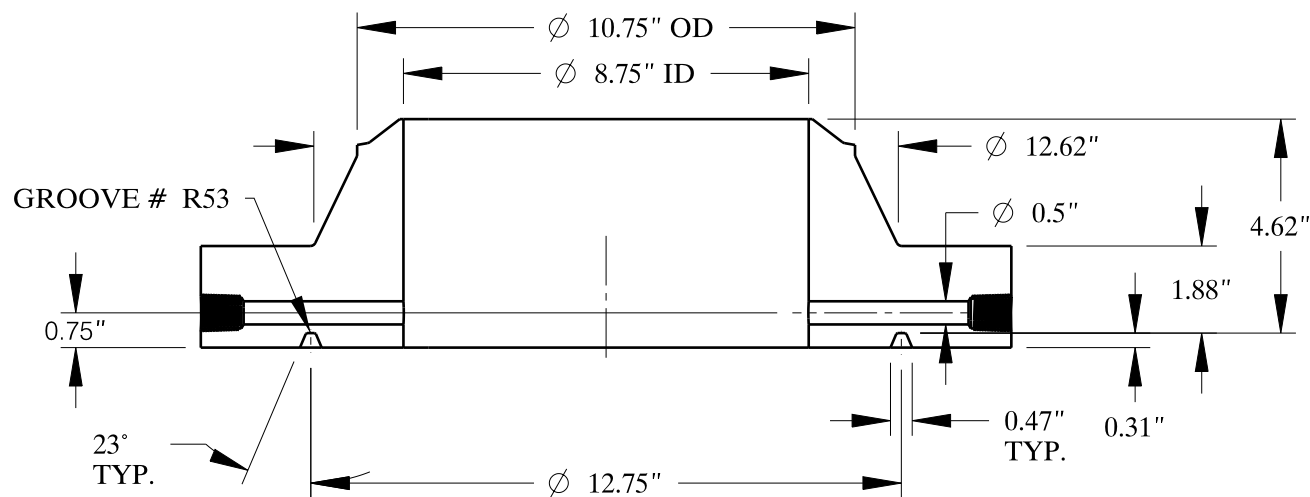

1-8 UNC  
FOR JACK BOLT

1/2-14 NPT

SIZE: 10" NOM. X SCH: XXH  
TYPE: 300-RTJ-WELD-NECK-ORIF-FLANGE

 **Texas Flange**  
PO Box 2889  
Pearland, TX 77588  
PH: 800-826-3801  
FAX: 281-484-8730  
www.texasflange.com