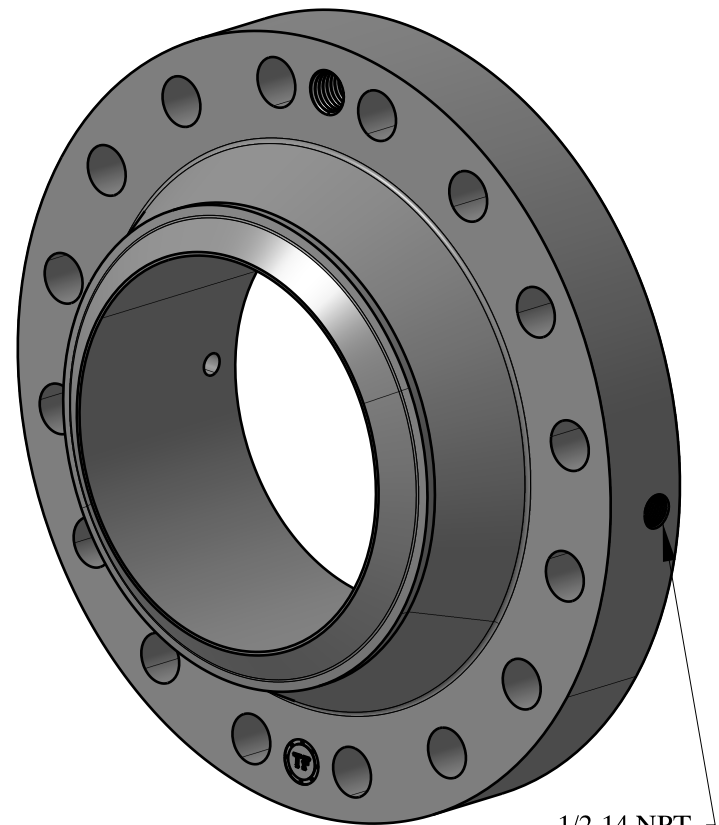

1-8 UNC  
FOR JACK BOLT

1/2-14 NPT

SIZE: 10" NOM. X SCH: XXH  
TYPE: 300-RTJ-WELD-NECK-ORIF-FLANGE

 **Texas Flange**  
PO Box 2889  
Pearland, TX 77588  
PH: 800-826-3801  
FAX: 281-484-8730  
www.texasflange.com