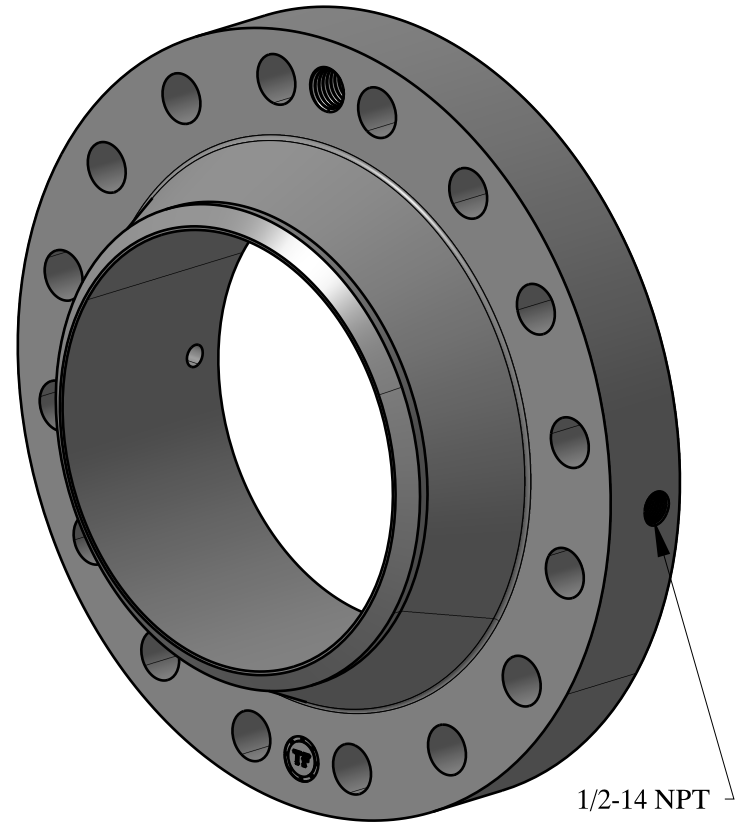

1-8 UNC  
FOR JACK BOLT

1/2-14 NPT

SIZE: 10" NOM. X SCH: XH  
TYPE: 300-RTJ-WELD-NECK-ORIF-FLANGE

 **Texas Flange**  
PO Box 2889  
Pearland, TX 77588  
PH: 800-826-3801  
FAX: 281-484-8730  
www.texasflange.com