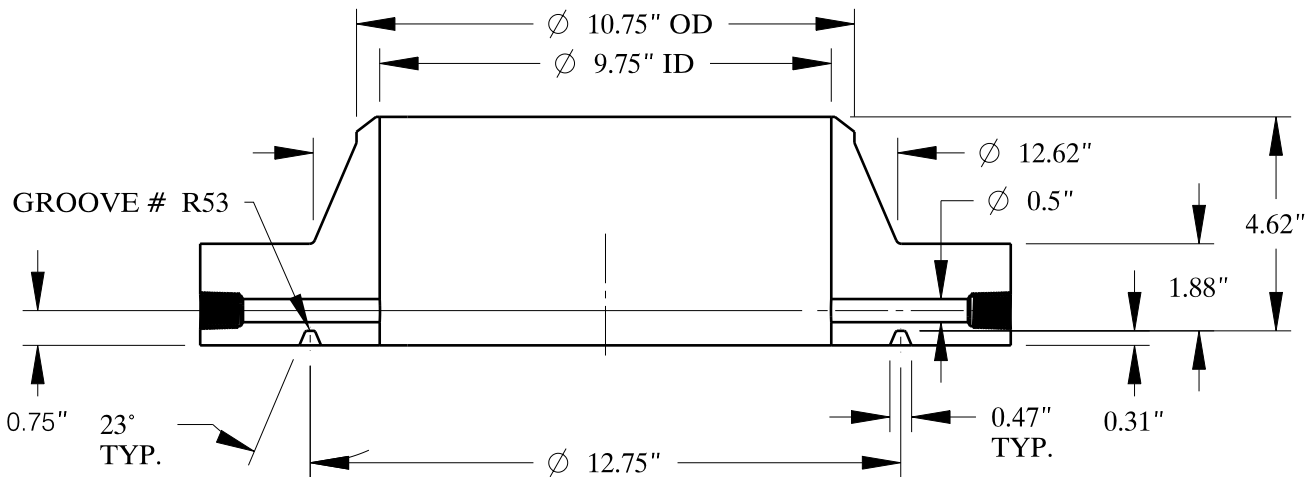

1-8 UNC  
FOR JACK BOLT

1/2-14 NPT

SIZE: 10" NOM. X SCH: XH  
TYPE: 300-RTJ-WELD-NECK-ORIF-FLANGE

 **Texas Flange**  
PO Box 2889  
Pearland, TX 77588  
PH: 800-826-3801  
FAX: 281-484-8730  
www.texasflange.com