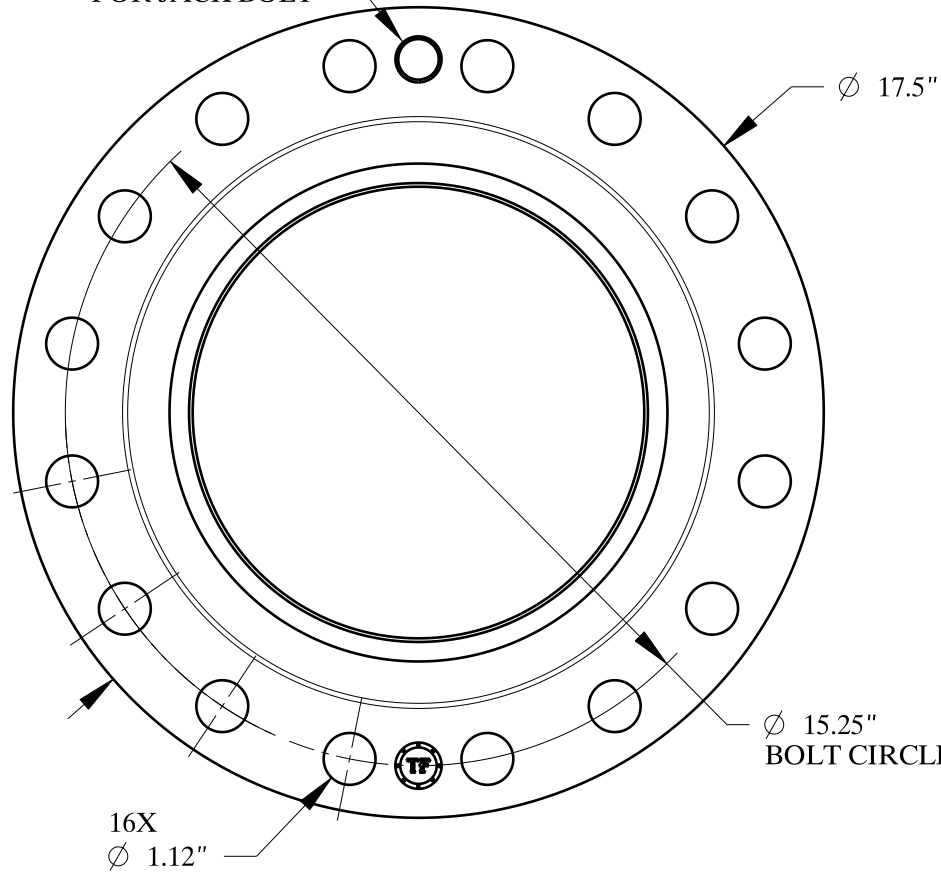

1-8 UNC  
FOR JACK BOLT

1/2-14 NPT

SIZE: 10" NOM. X SCH: XH  
TYPE: 300-RTJ-WELD-NECK-ORIF-FLANGE

 **Texas Flange**  
PO Box 2889  
Pearland, TX 77588  
PH: 800-826-3801  
FAX: 281-484-8730  
www.texasflange.com