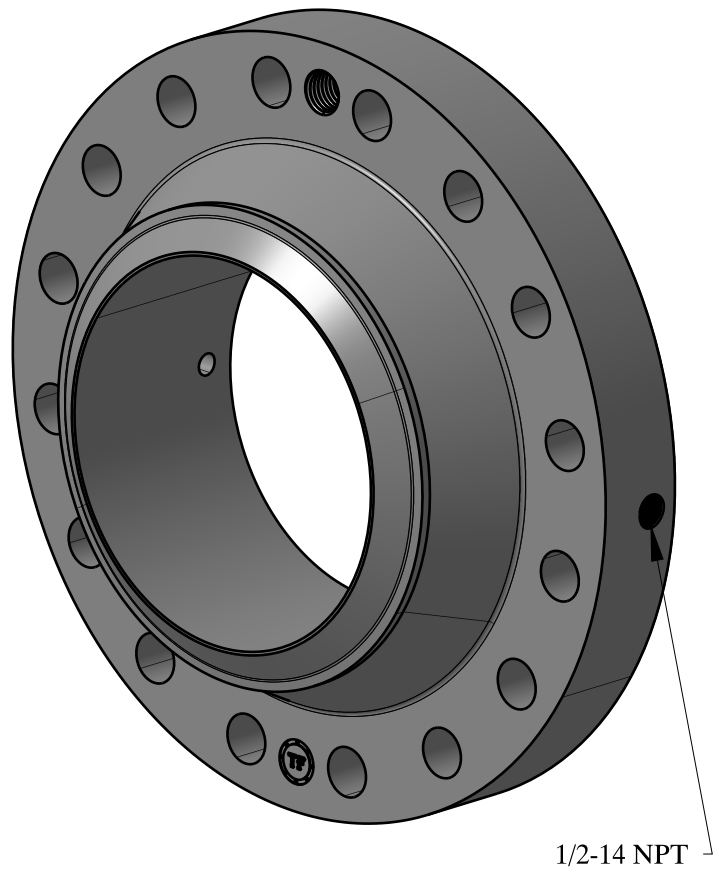

1-8 UNC
FOR JACK BOLT

1/2-14 NPT

SIZE:	10" NOM. X SCH: 140
TYPE:	300-RTJ-WELD-NECK-ORIF-FLANGE
 Texas Flange	
PO Box 2889 Pearland, TX 77588 PH: 800-826-3801 FAX: 281-484-8730 www.texasflange.com	