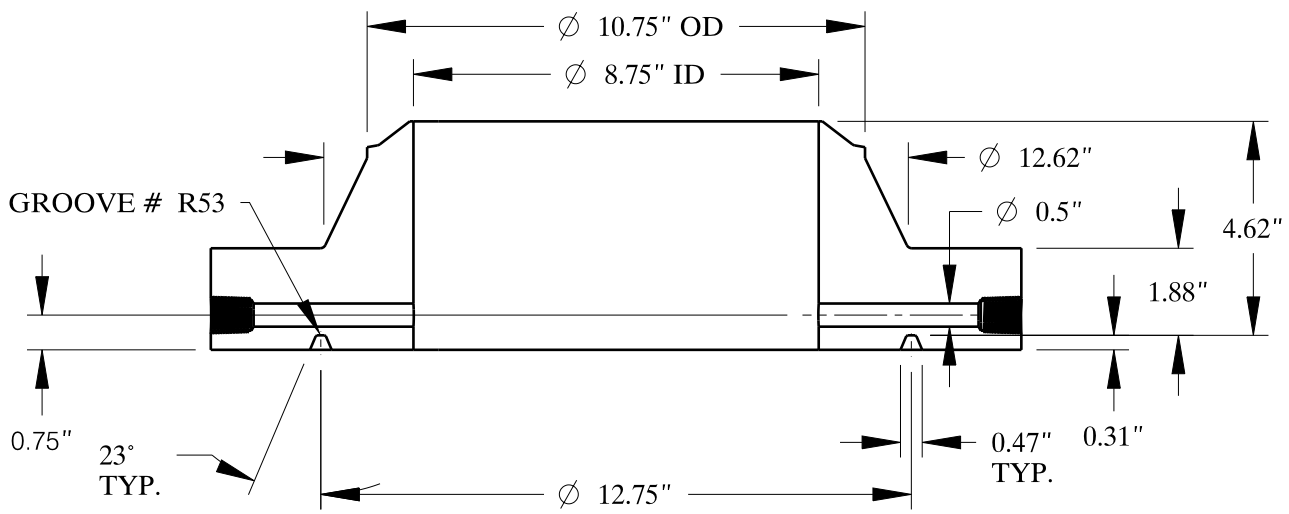

1-8 UNC
FOR JACK BOLT

1/2-14 NPT

SIZE:	10" NOM. X SCH: 140
TYPE:	300-RTJ-WELD-NECK-ORIF-FLANGE
 Texas Flange	
PO Box 2889 Pearland, TX 77588 PH: 800-826-3801 FAX: 281-484-8730 www.texasflange.com	