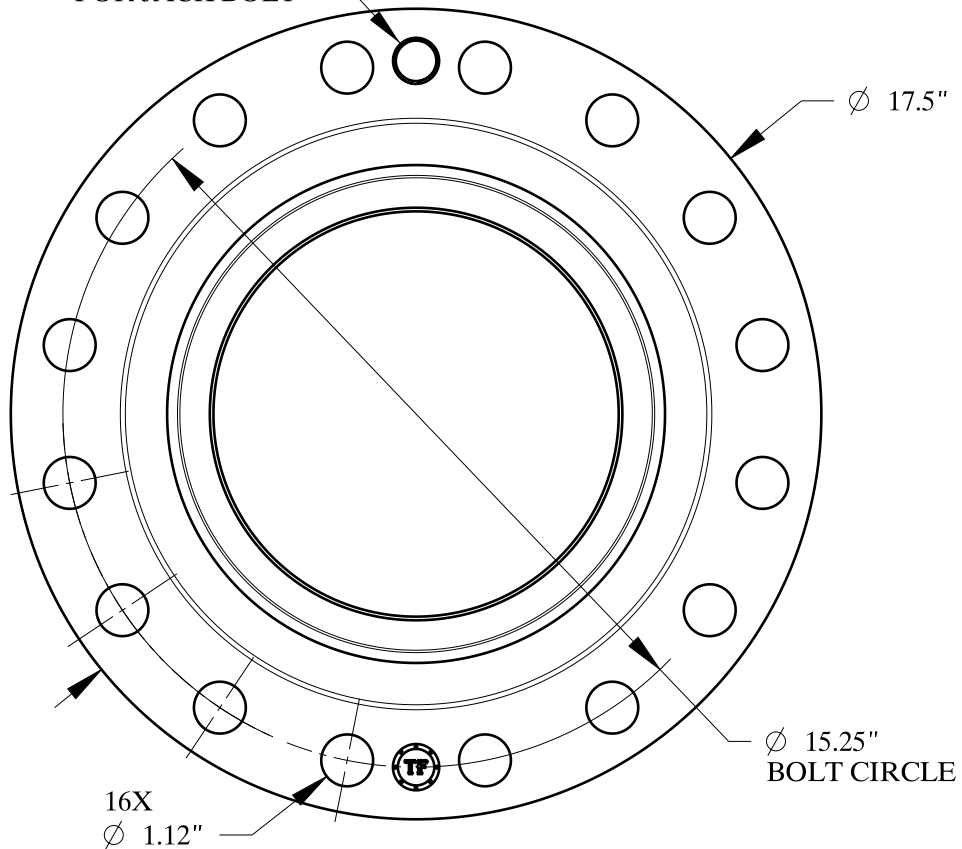

1-8 UNC
FOR JACK BOLT

1/2-14 NPT

SIZE:	10" NOM. X SCH: 140
TYPE:	300-RTJ-WELD-NECK-ORIF-FLANGE
 Texas Flange	
PO Box 2889 Pearland, TX 77588 PH: 800-826-3801 FAX: 281-484-8730 www.texasflange.com	