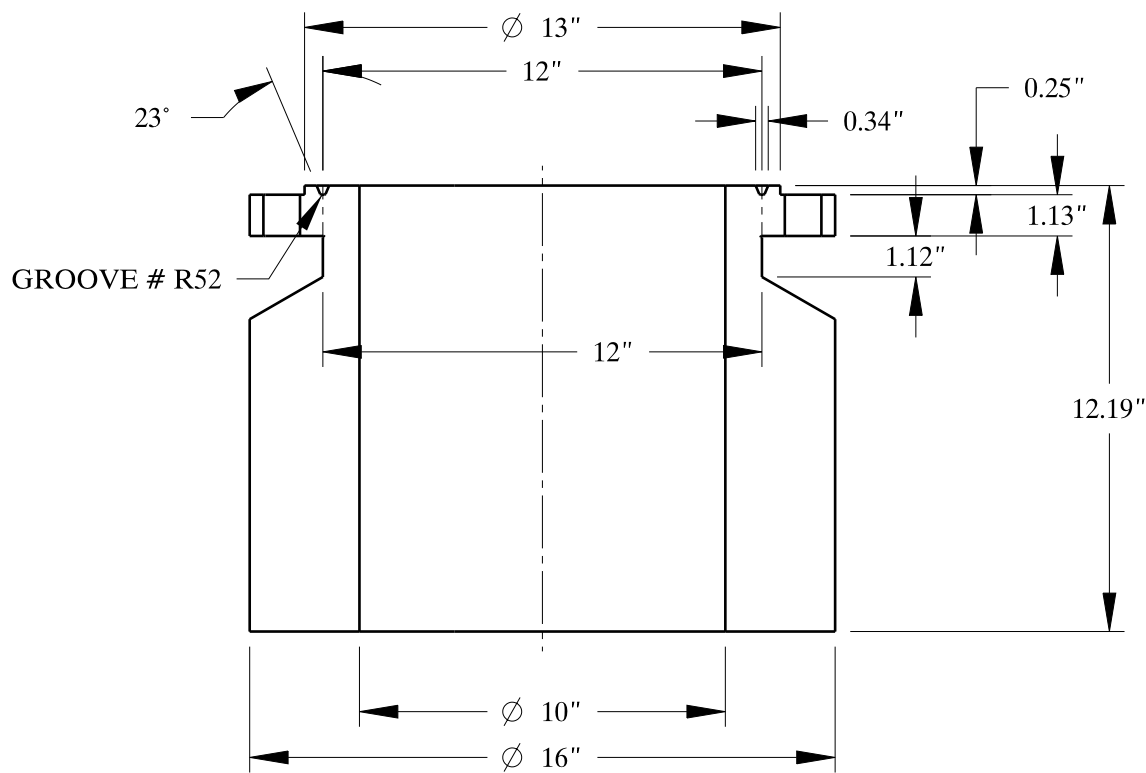

Ø 14.25"  
BOLT CIRCLE

12X  
Ø 1"

Ø 16"

23°

GROOVE # R52

Ø 13"

12"

0.34"

0.25"

1.13"

1.12"

12"

12.19"

Ø 10"

Ø 16"

SIZE: NOM. PIPE SIZE 10 INCH