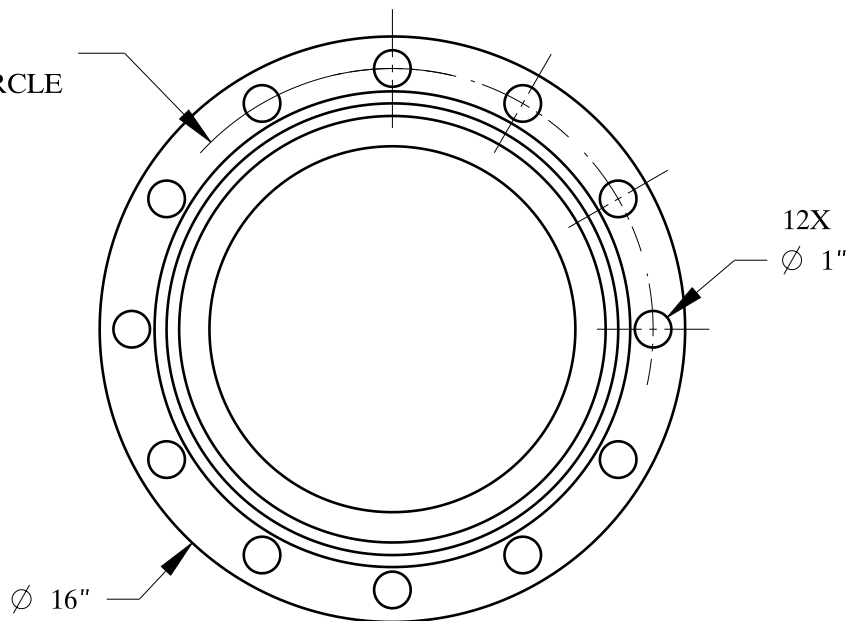

Ø 14.25"  
BOLT CIRCLE

12X  
Ø 1"

Ø 16"

23°

GROOVE # R52

Ø 13"

12"

0.34"

0.25"

1.13"

1.12"

12"

12.19"

Ø 10"

Ø 16"

SIZE: NOM. PIPE SIZE 10 INCH