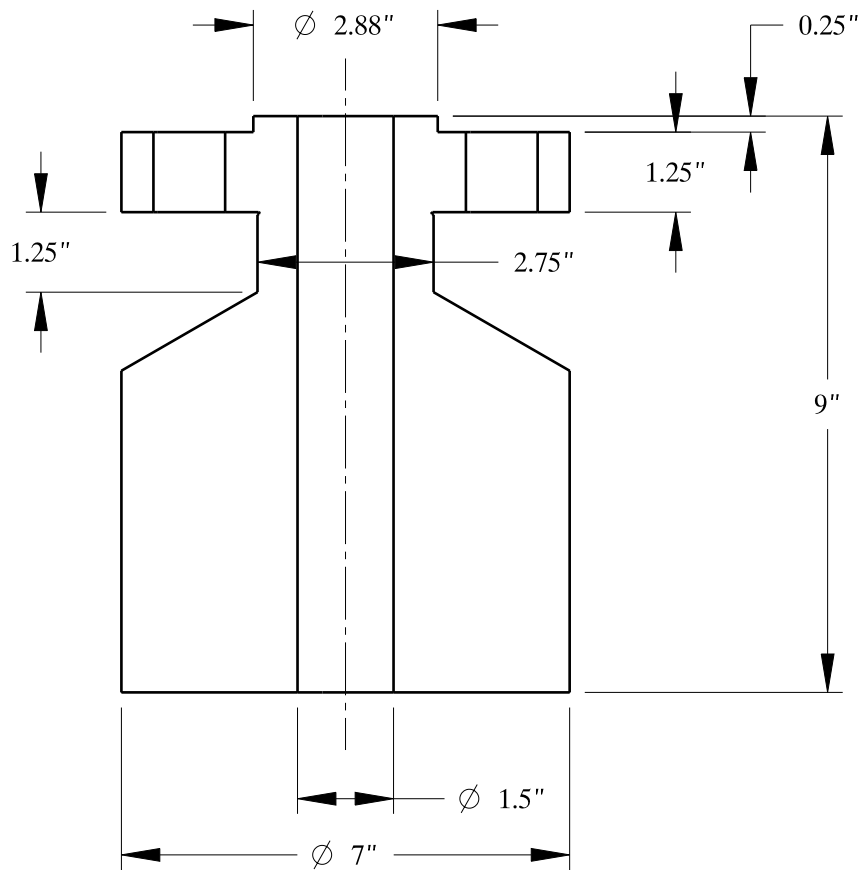

Ø 4.88"
BOLT CIRCLE

SIZE:	NOM. PIPE SIZE 1.5 INCH
TYPE:	900-EB-RF-STD-CONN-FLANGE
 Texas Flange	
PO Box 2889 Pearland, TX 77588 PH: 800-826-3801 FAX: 281-484-8730 www.texasflange.com	