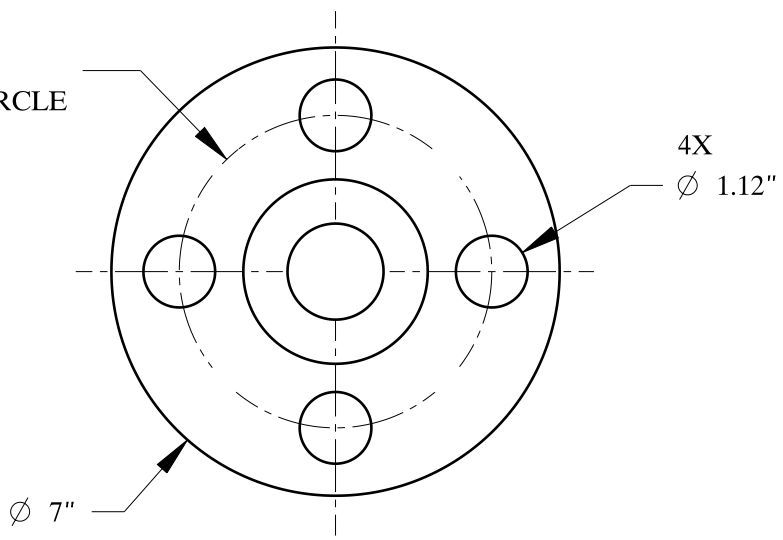

Ø 4.88"
BOLT CIRCLE

SIZE:	NOM. PIPE SIZE 1.5 INCH
TYPE:	900-EB-RF-STD-CONN-FLANGE
 Texas Flange	
PO Box 2889 Pearland, TX 77588 PH: 800-826-3801 FAX: 281-484-8730 www.texasflange.com	