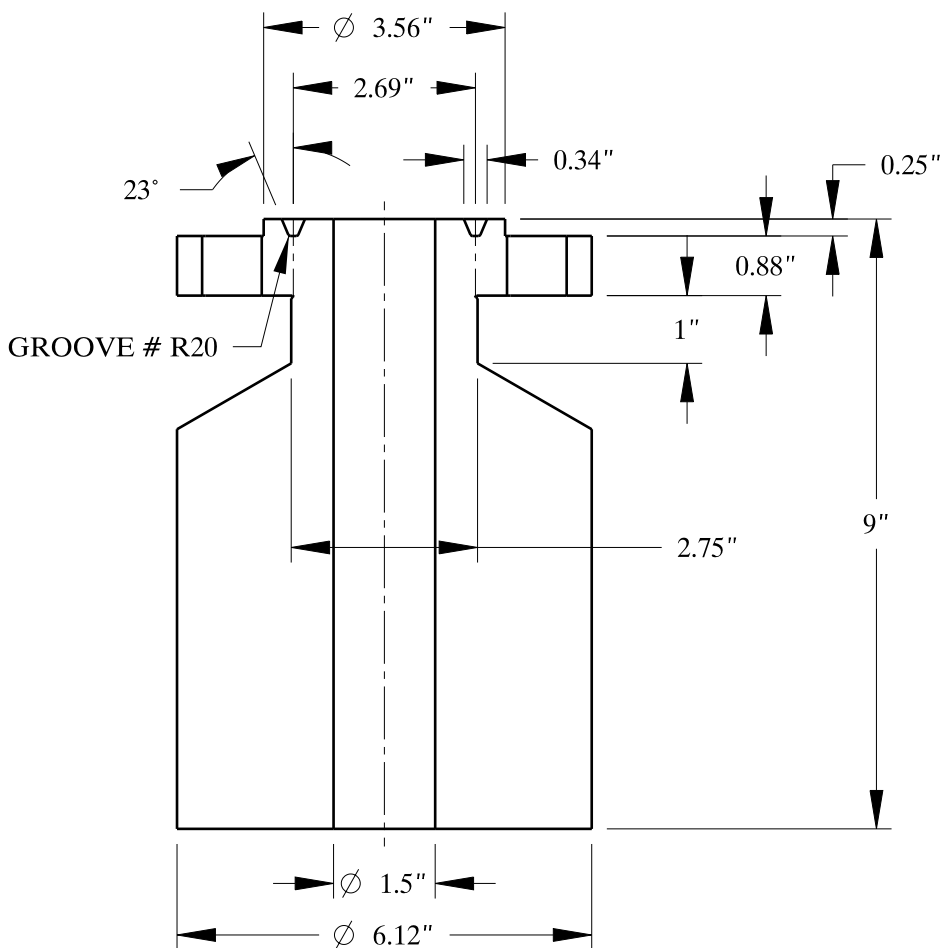

Ø 4.5"
BOLT CIRCLE

SIZE:	NOM. PIPE SIZE 1.5 INCH
TYPE:	600-EB-RTJ-STD-CONN-FLANGE
	
PO Box 2889 Pearland, TX 77588 PH: 800-826-3801 FAX: 281-484-8730 www.texasflange.com	