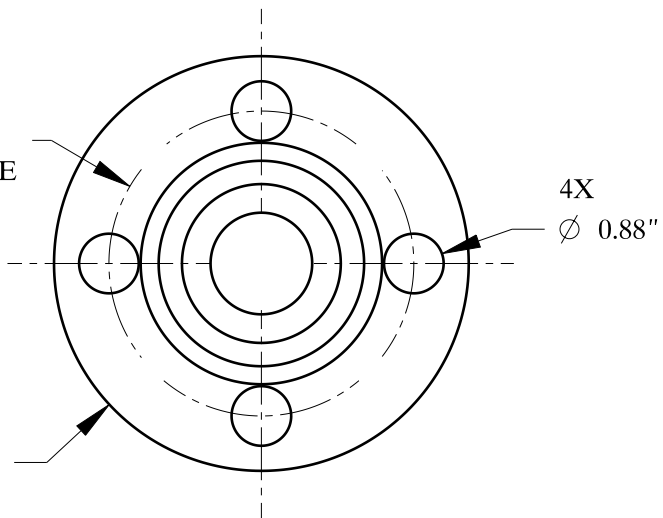

Ø 4.5"
BOLT CIRCLE

SIZE:	NOM. PIPE SIZE 1.5 INCH
TYPE:	600-EB-RTJ-STD-CONN-FLANGE
	
PO Box 2889 Pearland, TX 77588 PH: 800-826-3801 FAX: 281-484-8730 www.texasflange.com	