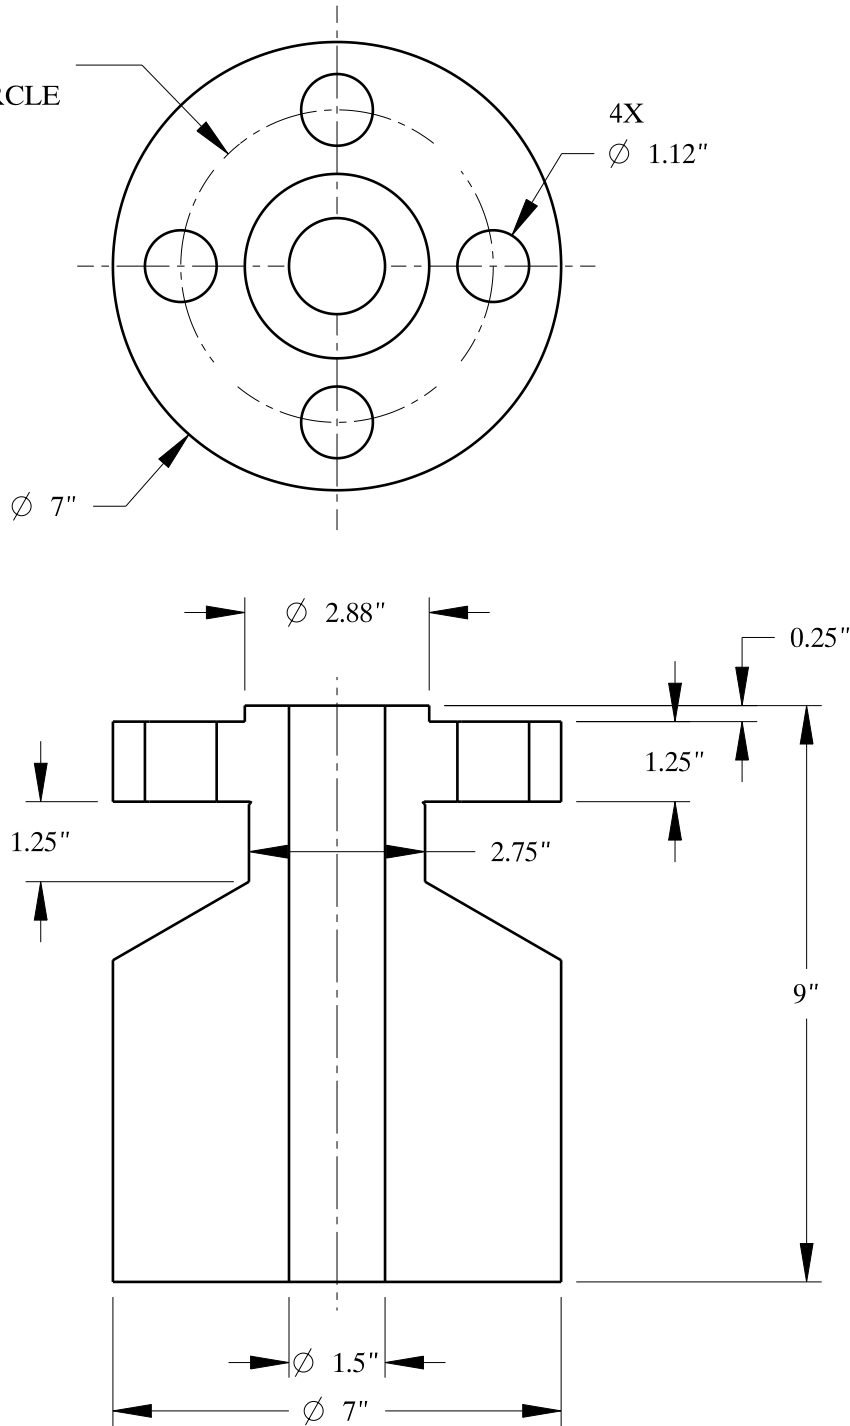

Ø 4.88"  
BOLT CIRCLE

SIZE:	NOM. PIPE SIZE 1.5 INCH
TYPE:	1500-EB-RF-STD-CONN-FLANGE
	<b>Texas Flange</b>
PO Box 2889 Pearland, TX 77588 PH: 800-826-3801 FAX: 281-484-8730 www.texasflange.com	