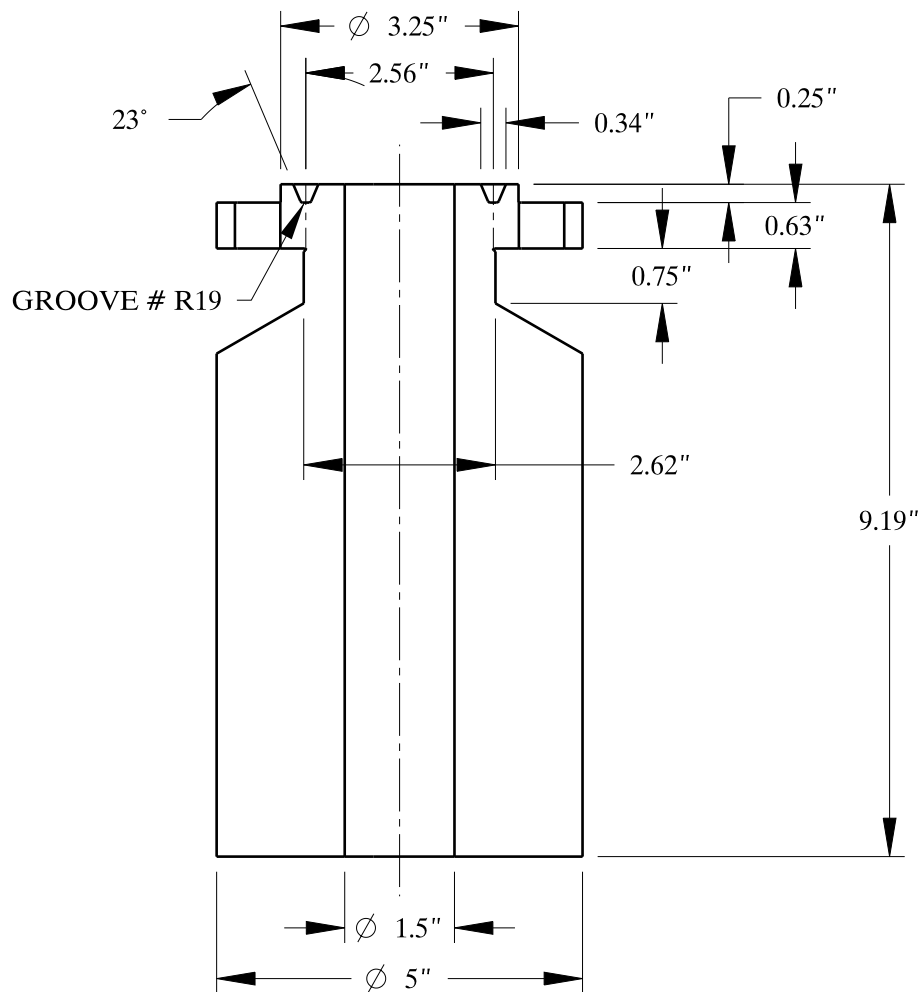

Ø 3.88"  
BOLT CIRCLE

SIZE:	NOM. PIPE SIZE 1.5 INCH
TYPE:	150-EB-RTJ-STD-CONN-FLANGE
 <b>Texas Flange</b>	