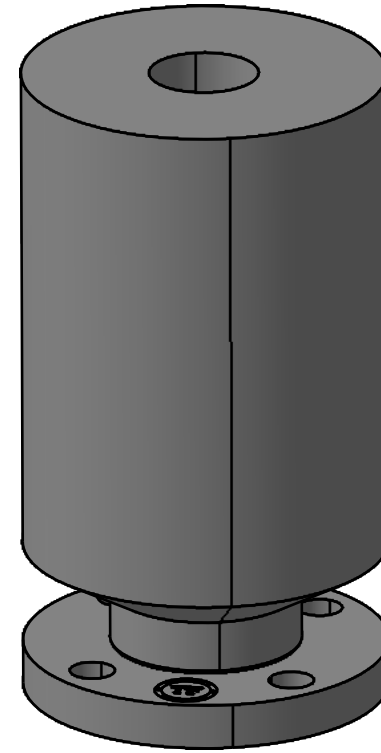

Ø 3.88"  
BOLT CIRCLE

SIZE:	NOM. PIPE SIZE 1.5 INCH
TYPE:	150-EB-RTJ-STD-CONN-FLANGE
 <b>Texas Flange</b>	