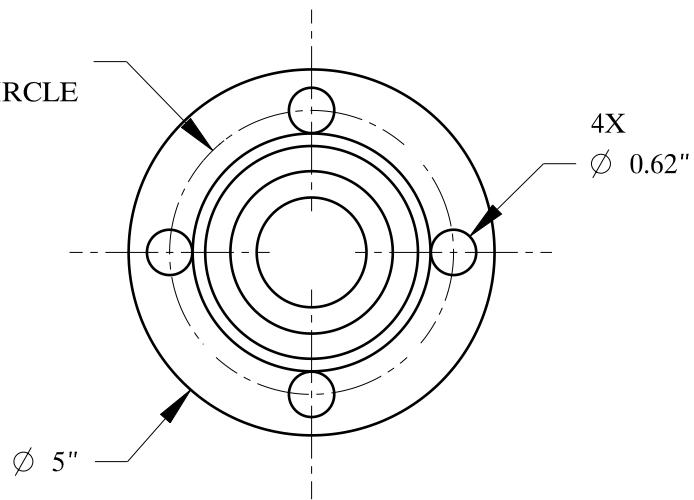

Ø 3.88"  
BOLT CIRCLE

SIZE:	NOM. PIPE SIZE 1.5 INCH
TYPE:	150-EB-RTJ-STD-CONN-FLANGE
 <b>Texas Flange</b>	