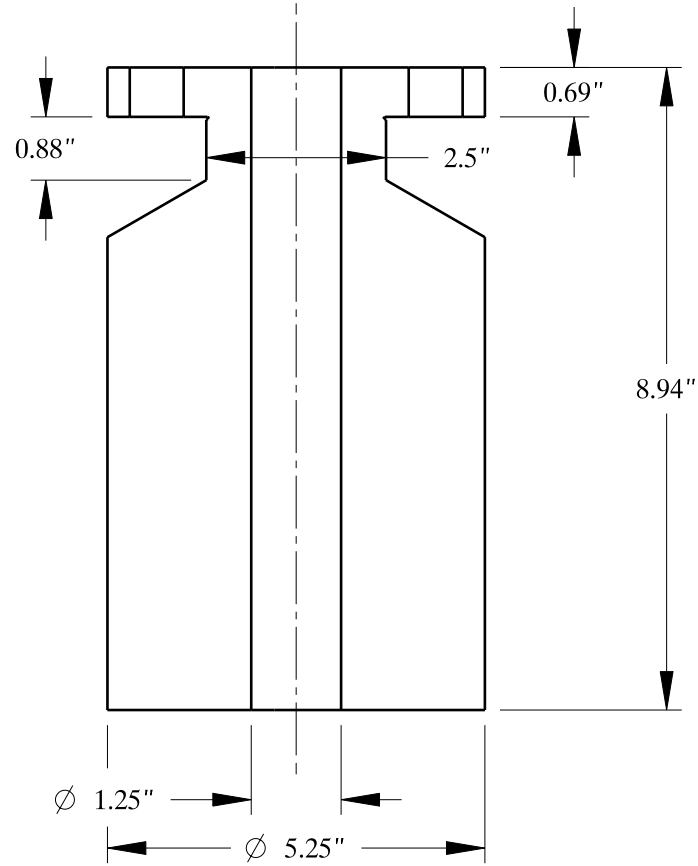

Ø 3.88"
BOLT CIRCLE

SIZE:	NOM. PIPE SIZE 1.25 INCH
TYPE:	300-EB-FF-STD-CONN-FLANGE
	
PO Box 2889 Pearland, TX 77588 PH: 800-826-3801 FAX: 281-484-8730 www.texasflange.com	