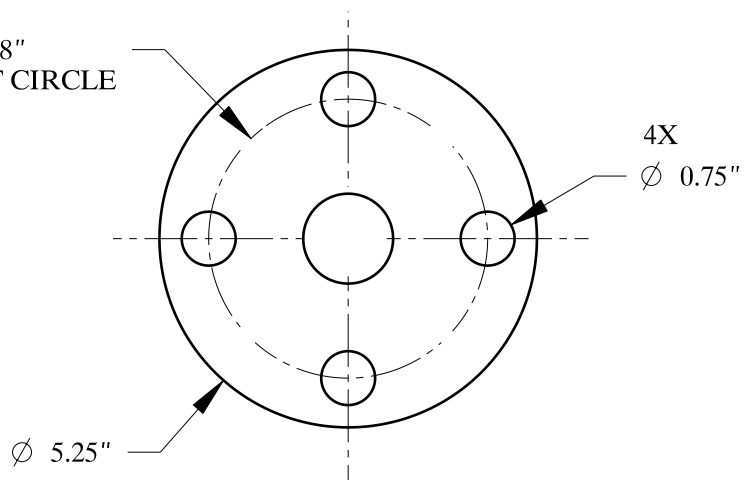

Ø 3.88"
BOLT CIRCLE

SIZE:	NOM. PIPE SIZE 1.25 INCH
TYPE:	300-EB-FF-STD-CONN-FLANGE
	
PO Box 2889 Pearland, TX 77588 PH: 800-826-3801 FAX: 281-484-8730 www.texasflange.com	