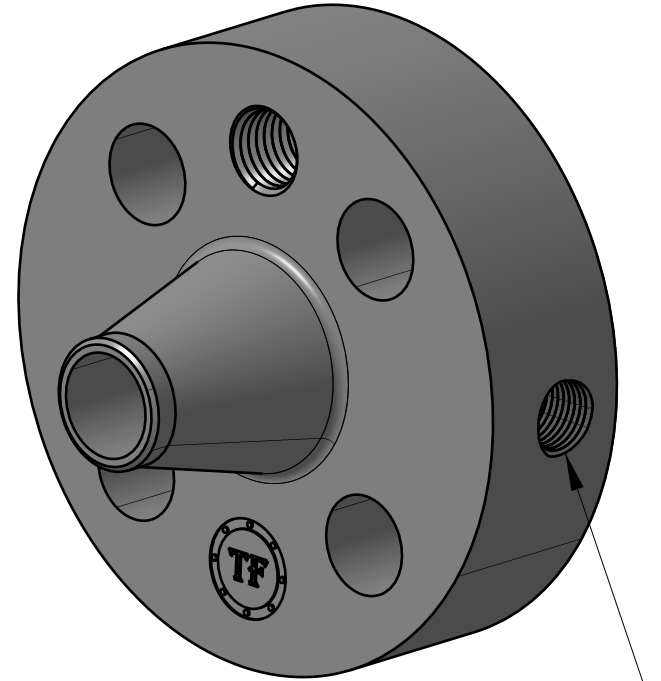

7/8-9 UNC
FOR JACK BOLT

ϕ 6.25"

4X
 ϕ 1"

ϕ 4.25"
BOLT CIRCLE

1/2-14 NPT

SIZE: 1" NOM. X SCH: STD
TYPE: 2500-RTJ-WELD-NECK-ORIF-FLANGE

**Texas
Flange**

PO Box 2889
Pearland, TX 77588
PH: 800-826-3801
FAX: 281-484-8730
www.texasflange.com