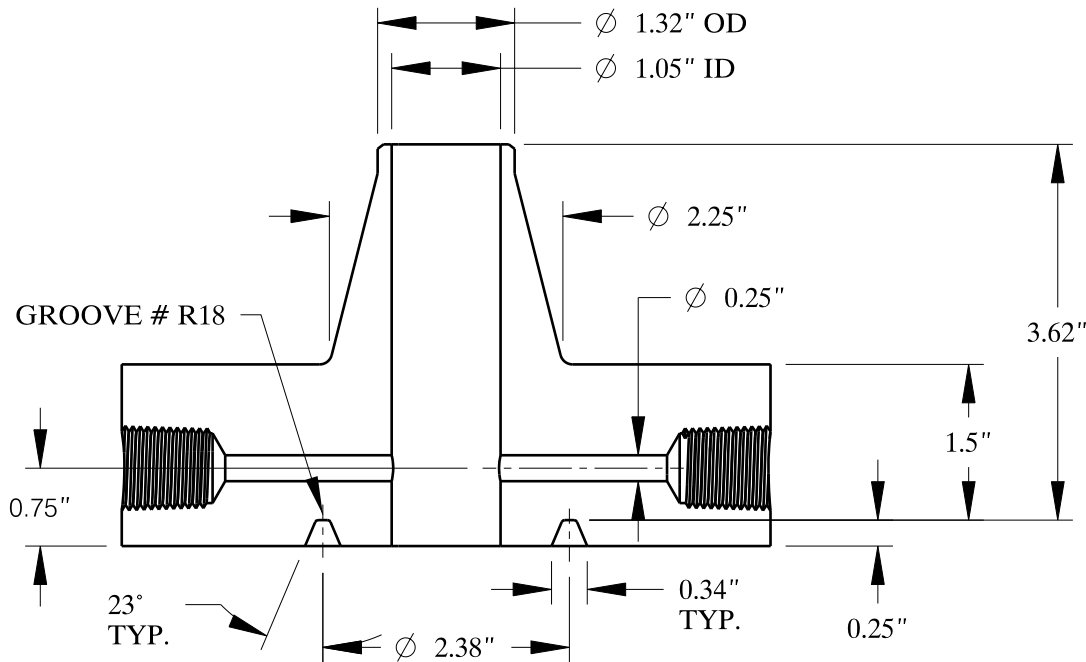

7/8-9 UNC
FOR JACK BOLT

ϕ 6.25"

4X
 ϕ 1"

ϕ 4.25"
BOLT CIRCLE

1/2-14 NPT

SIZE: 1" NOM. X SCH: STD
TYPE: 2500-RTJ-WELD-NECK-ORIF-FLANGE

**Texas
Flange**

PO Box 2889
Pearland, TX 77588
PH: 800-826-3801
FAX: 281-484-8730
www.texasflange.com