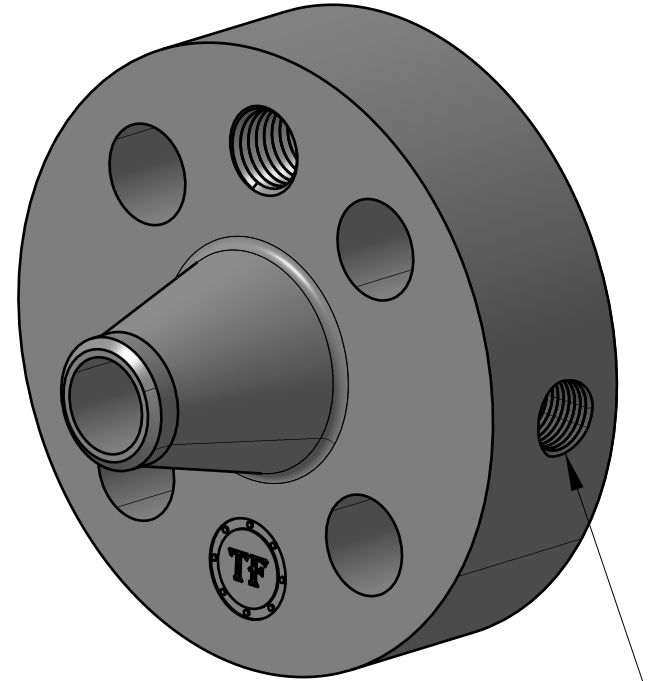

7/8-9 UNC  
FOR JACK BOLT

$\phi$  6.25"

4X  
 $\phi$  1"

$\phi$  4.25"  
BOLT CIRCLE

1/2-14 NPT

SIZE: 1" NOM. X SCH: 80  
TYPE: 2500-RTJ-WELD-NECK-ORIF-FLANGE

**Texas  
Flange**

PO Box 2889  
Pearland, TX 77588  
PH: 800-826-3801  
FAX: 281-484-8730  
www.texasflange.com