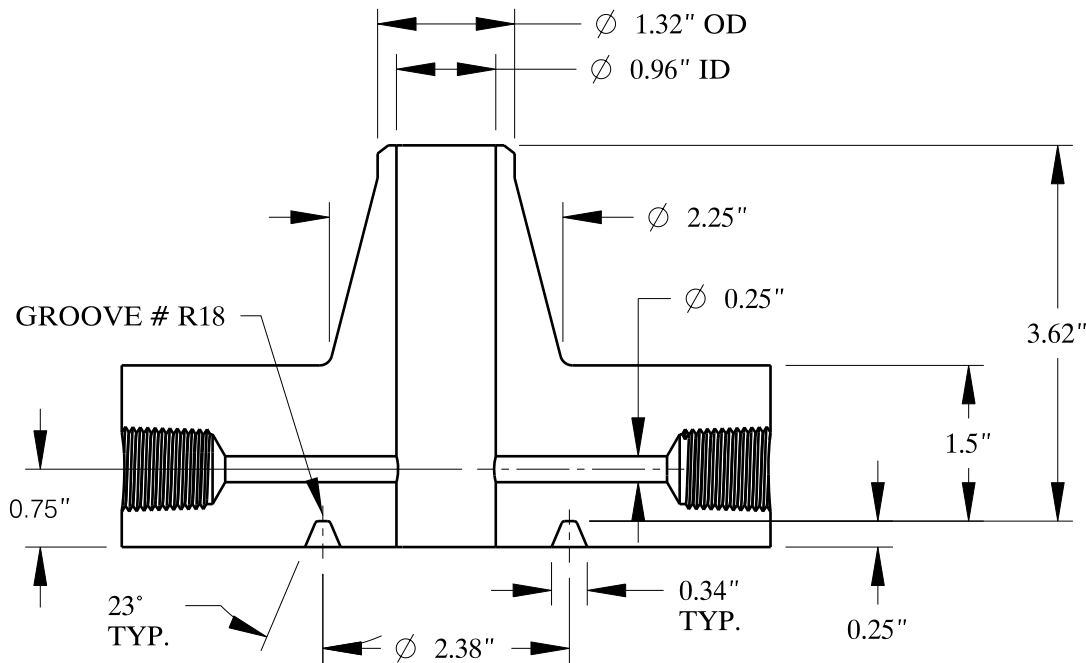

7/8-9 UNC  
FOR JACK BOLT

$\phi$  6.25"

4X  
 $\phi$  1"

$\phi$  4.25"  
BOLT CIRCLE

1/2-14 NPT

SIZE: 1" NOM. X SCH: 80  
TYPE: 2500-RTJ-WELD-NECK-ORIF-FLANGE

**Texas  
Flange**

PO Box 2889  
Pearland, TX 77588  
PH: 800-826-3801  
FAX: 281-484-8730  
www.texasflange.com