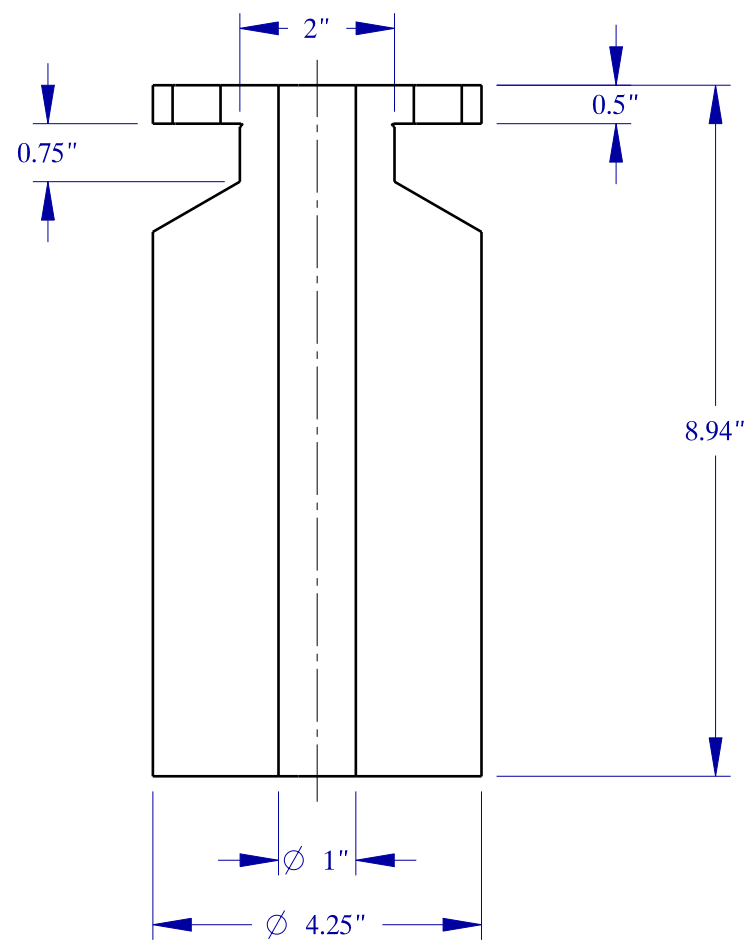

Ø 3.12"
BOLT CIRCLE

SIZE:	NOM. PIPE SIZE 1 INCH
TYPE:	150-EB-FF-STD-CONN-FLANGE
 Texas Flange	
PO Box 2889 Pearland, TX 77588 PH: 800-826-3801 FAX: 281-484-8730 www.texasflange.com	