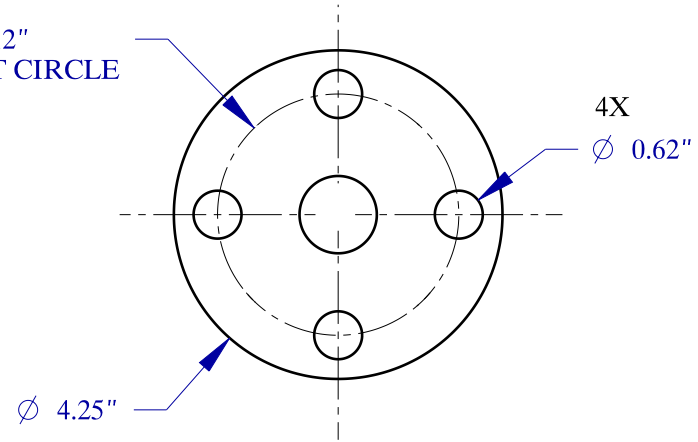

Ø 3.12"
BOLT CIRCLE

SIZE:	NOM. PIPE SIZE 1 INCH
TYPE:	150-EB-FF-STD-CONN-FLANGE
 Texas Flange	
PO Box 2889 Pearland, TX 77588 PH: 800-826-3801 FAX: 281-484-8730 www.texasflange.com	