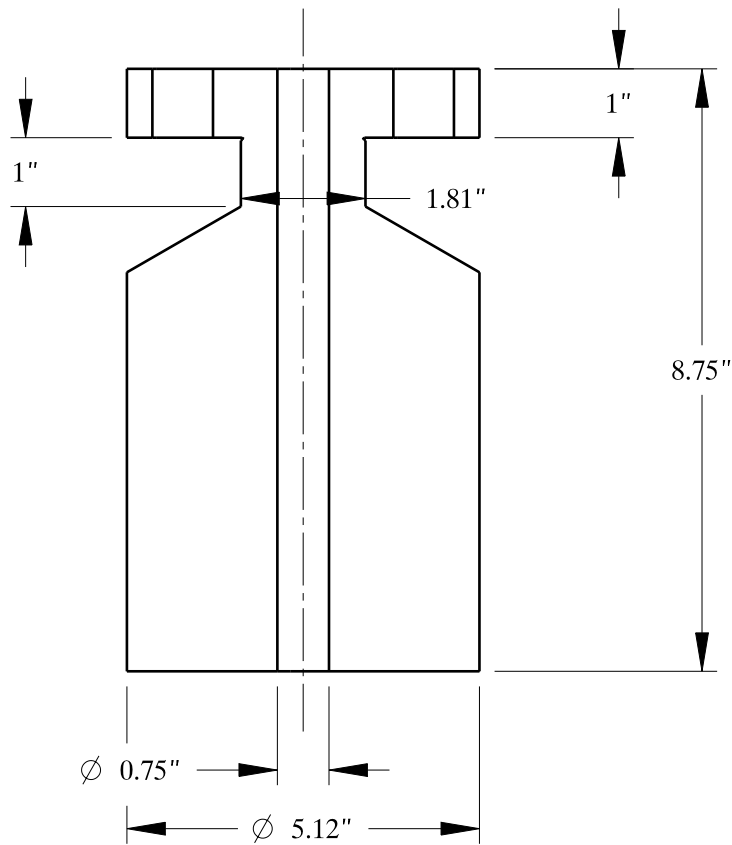

Ø 3.5"
BOLT CIRCLE

SIZE: NOM. PIPE SIZE 0.75 INCH
TYPE: 1500-EB-FF-STD-CONN-FLANGE

Texas
Flange

PO Box 2889
Pearland, TX 77588
PH: 800-826-3801
FAX: 281-484-8730
www.texasflange.com