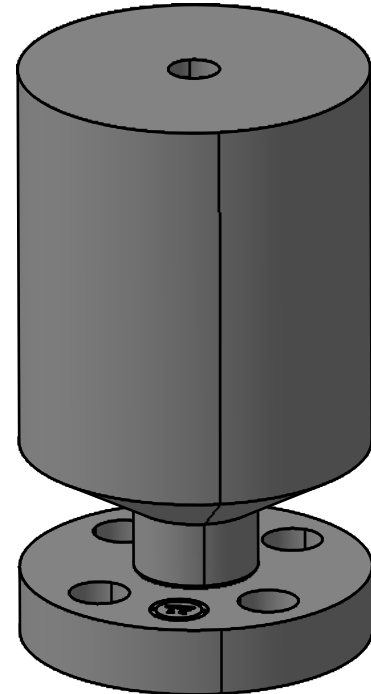

Ø 3.5"
BOLT CIRCLE

SIZE: NOM. PIPE SIZE 0.75 INCH
TYPE: 1500-EB-FF-STD-CONN-FLANGE

Texas
Flange

PO Box 2889
Pearland, TX 77588
PH: 800-826-3801
FAX: 281-484-8730
www.texasflange.com