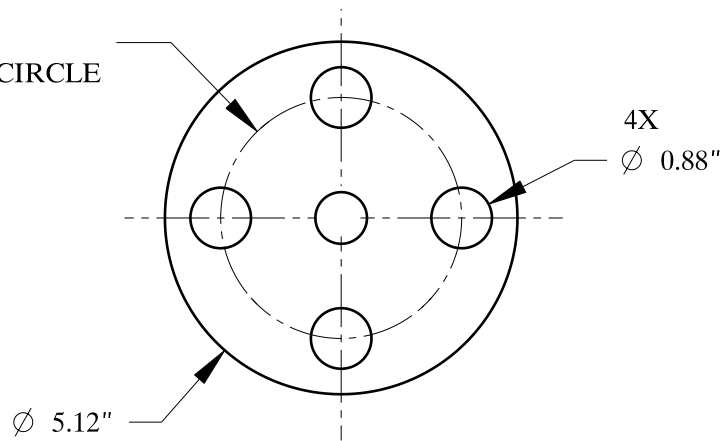

Ø 3.5"
BOLT CIRCLE

SIZE: NOM. PIPE SIZE 0.75 INCH
TYPE: 1500-EB-FF-STD-CONN-FLANGE

Texas
Flange

PO Box 2889
Pearland, TX 77588
PH: 800-826-3801
FAX: 281-484-8730
www.texasflange.com